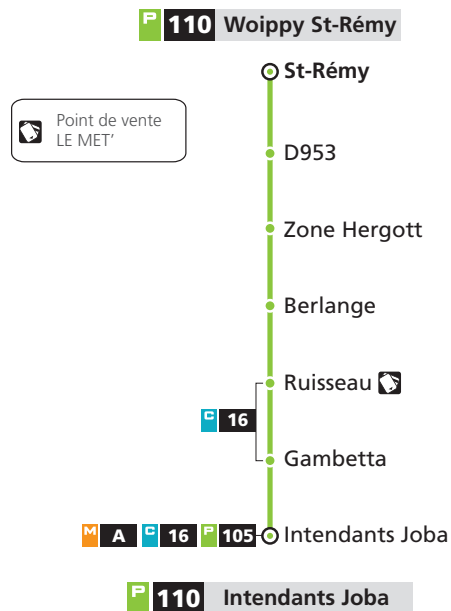

110 → Woippy St-Rémy

DU LUNDI AU SAMEDI

	Gare Routière	Intendants Joba	Ruisseau	Berlange	Zone Hergott	D 953	Woippy St-Rémy
6h20	-	-	6h45	6h47	6h48	6h49	
6h30^f	-	-	6h53^f	6h55^f	6h55^f	6h56^f	
7h00^b	-	-	7h27^b	7h29^b	7h30^b	7h32^b	
7h20^b	-	-	7h45^b	7h47^b	7h48^b	7h49^b	
7h30^a	-	-	7h53^a	7h58^a	7h58^a	7h59^a	
7h45^s	-	-	8h06^s	8h08^s	8h08^s	8h09^s	
8h20	-	-	8h45	8h47	8h48	8h49	
8h25	-	-	8h46	8h48	8h50	8h51	
8h35^a	-	-	8h58^a	9h00^a	9h00^a	9h01^a	
8h45^d	-	-	9h06^d	9h08^d	9h08^d	9h09^d	
9h10^f	-	-	9h35^f	9h37^f	9h38^f	9h39^f	
10h00^a	-	-	10h23^a	10h25^a	10h25^a	10h26^a	
10h10	-	-	10h35	10h37	10h38	10h39	
10h25	-	-	10h46	10h48	10h50	10h51	
10h45^d	-	-	11h06^d	11h08^d	11h08^d	11h09^d	
11h00^a	-	-	11h23^a	11h25^a	11h25^a	11h26^a	
11h10^b	-	-	11h35^b	11h37^b	11h38^b	11h39^b	
11h35^a	-	-	11h58^a	12h00^a	12h00^a	12h01^a	
11h45^s	-	-	12h06^s	12h08^s	12h08^s	12h09^s	
12h00^a	-	-	12h23^a	12h25^a	12h25^a	12h26^a	
12h10	-	-	12h35	12h37	12h38	12h39	
12h15^s	-	-	12h36^s	12h38^s	12h38^s	12h39^s	
12h30	-	-	12h55	12h58	12h59	13h00	
12h35^a	-	-	12h58^a	13h00^a	13h00^a	13h01^a	
13h00^a	-	-	13h23^a	13h25^a	13h25^a	13h26^a	
13h10	-	-	13h35	13h37	13h38	13h39	
13h15^s	-	-	13h36^s	13h38^s	13h38^s	13h39^s	
13h25	-	-	13h46	13h48	13h50	13h51	
13h35^a	-	-	13h58^a	14h00^a	14h00^a	14h01^a	
14h10	-	-	14h35	14h37	14h38	14h39	
14h15^s	-	-	14h36^s	14h38^s	14h38^s	14h39^s	
14h25	-	-	14h46	14h48	14h50	14h51	
14h35^a	-	-	14h58^a	15h00^a	15h00^a	15h01^a	
15h10	-	-	15h35	15h37	15h38	15h39	
15h15^s	-	-	15h36^s	15h38^s	15h38^s	15h39^s	
15h25	-	-	15h46	15h48	15h50	15h51	
15h35^a	-	-	15h58^a	16h00^a	16h00^a	16h01^a	
15h55	-	-	16h20	16h22	16h23	16h24	
16h00^a	-	-	16h35^a	16h37^a	16h37^a	16h38^a	
16h15^s	-	-	16h36^s	16h38^s	16h38^s	16h39^s	
16h25^b	-	-	16h50^b	16h52^b	16h53^b	16h54^b	
16h35^a	-	-	16h58^a	17h00^a	17h00^a	17h01^a	

110 → Woippy St-Rémy

DU LUNDI AU SAMEDI