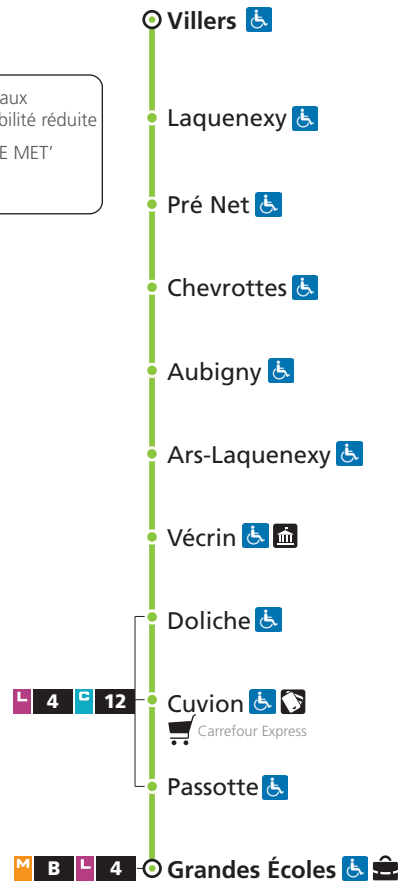

- Services disponibles uniquement sur réservation

HORAIRES HIVER
DU 29 AOÛT 2022 AU 2 JUILLET 2023

DIRECTIONS

Laquenexy

Ars-Laquenexy

Metz
Grandes Écoles

fréquence en heures de pointe

amplitude horaire du lundi au samedi

Téléchargez l'appli LE MET'

P 112 Laquenexy

-  Arrêt accessible aux personnes à mobilité réduite
-  Point de vente LE MET'
-  Hôtel de Ville

P 112 Grandes Écoles

112 → Grandes Écoles

DU LUNDI AU VENDREDI

Villers	Laquenexy	Aubigny	Ars-Laquenexy	Cuvion	Grandes Écoles
5h16	5h17	5h23	5h24	5h28	5h31
6h01	6h02	6h08	6h09	6h13	6h16
6h23	6h24	6h30	6h31	6h36	6h39
6h42	6h43	6h50	6h51	6h56	6h59
7h02	7h03	7h10	7h11	7h16	7h19
7h19 ^a	7h20 ^a	7h27 ^a	7h28 ^a	-	-
7h21	7h22	7h29	7h30	7h35	7h38
7h42	7h43	7h50	7h51	7h56	7h59
8h02	8h03	8h10	8h11	8h16	8h19
8h23	8h24	8h31	8h32	8h36	8h39
9h04	9h05	9h11	9h12	9h16	9h19
9h45	9h46	9h52	9h53	9h57	10h00
10h25	10h26	10h32	10h33	10h37	10h40
11h06	11h07	11h13	11h14	11h18	11h21
11h46	11h47	11h53	11h54	11h58	12h01
12h26	12h27	12h33	12h34	12h38	12h41
13h06	13h07	13h13	13h14	13h18	13h21
13h46	13h47	13h53	13h54	13h58	14h01
14h26	14h27	14h33	14h34	14h38	14h41
15h06	15h07	15h13	15h14	15h18	15h21
15h45	15h46	15h52	15h53	15h57	16h00
16h25	16h26	16h32	16h33	16h37	16h40
16h42	16h43	16h49	16h50	16h54	16h57
17h03	17h04	17h10	17h11	17h15	17h18
17h23	17h24	17h30	17h31	17h35	17h38
17h43	17h44	17h50	17h51	17h55	17h58
18h03	18h04	18h10	18h11	18h15	18h18
18h23	18h24	18h30	18h31	18h35	18h38
18h57	18h58	19h04	19h05	19h09	19h12
19h35	19h36	19h42	19h43	19h47	19h50
20h22	20h23	20h29	20h30	20h34	20h37

- Services disponibles uniquement sur réservation
- Services assurés systématiquement
- ^a Circule uniquement du lundi au vendredi en période scolaire. Dessert le collège P. Valéry et Institution de la Salle - ligne S207