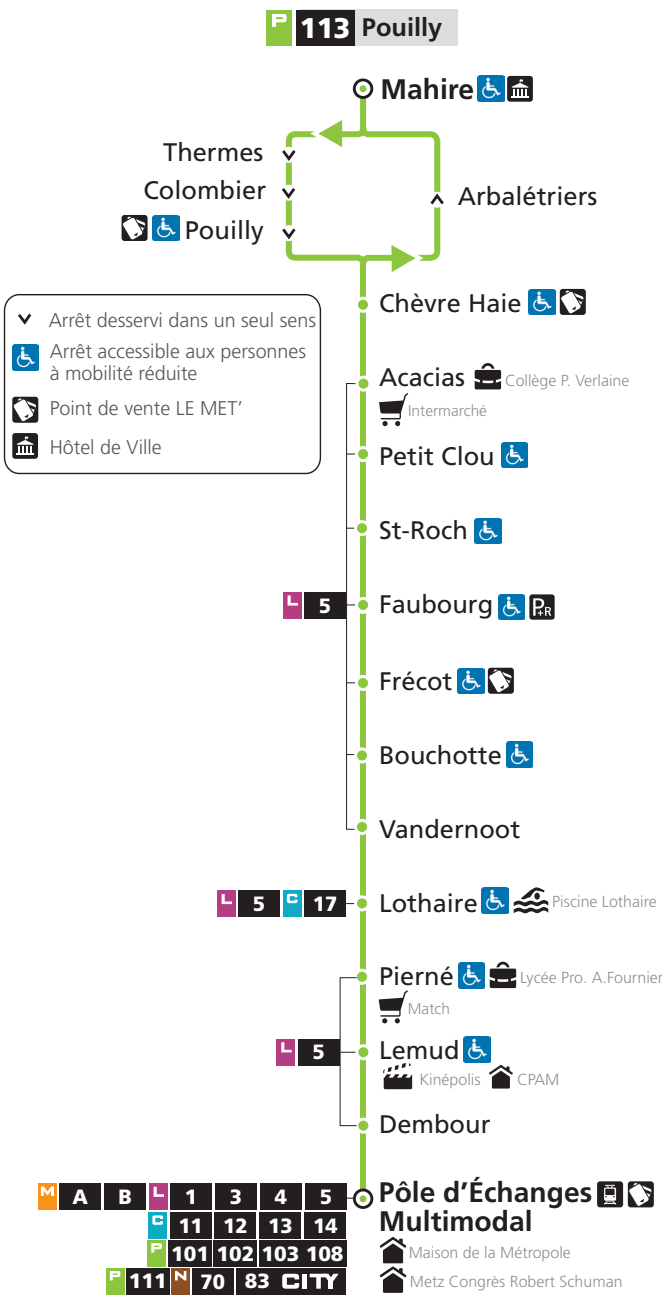

- Services disponibles uniquement sur réservation
- Services assurés systématiquement
- Ligne 64 du réseau Fluo Grand Est 57 - arrêt "Pouilly Centre"

113 → Pouilly

DIMANCHE ET JOURS FÉRIÉS

	P.E.M.	Vandermoot	St-Roch	Arbalétriers	Mahire
9h05		9h12	9h18	9h23	9h24
10h35		10h42	10h48	10h53	10h54
12h05		12h12	12h18	12h23	12h24
13h35		13h42	13h48	13h53	13h54
15h05		15h12	15h18	15h23	15h24
16h35		16h42	16h48	16h53	16h54
18h05		18h12	18h18	18h23	18h24
19h05		19h12	19h18	19h23	19h24

- Services disponibles uniquement sur réservation

HORAIRES HIVER  
DU 29 AOÛT 2022 AU 2 JUILLET 2023

DIRECTIONS

Pouilly

Metz  
Pôle d'Échanges  
Multimodal

fréquence

amplitude horaire  
du lundi au samedi

Téléchargez  
l'appli LE MET'

**P 113** Pôle d'Échanges Multimodal

**113** → Pôle d'Échanges Multimodal (P.E.M.)

**DU LUNDI AU VENDREDI**

Mahire	Pouilly	St-Roch	Vandernoot	P.E.M.	Gare Routière
5h58	5h59	6h06	6h12	6h22	-
-	7h12	-	-	-	7h30
7h12	7h13	7h20	7h27	7h35	-
-	7h17	-	-	-	7h33
8h10	8h11	8h18	8h25	8h33	-
-	8h35	-	-	-	8h50
9h02	9h03	9h10	9h16	9h25	-
10h01	10h02	10h09	10h15	10h25	-
11h01	11h02	11h09	11h15	11h25	-
12h01	12h02	12h09	12h15	12h25	-
13h01	13h02	13h09	13h15	13h25	-
-	13h36 <sup>d</sup>	-	-	-	13h51 <sup>d</sup>
-	13h40	-	-	-	13h56
-	13h52 <sup>f</sup>	-	-	-	14h09 <sup>f</sup>
14h01	14h02	14h09	14h15	14h25	-
15h01	15h02	15h09	15h15	15h25	-
15h56	15h57	16h04	16h10	16h20	-
16h56	16h57	17h04	17h10	17h20	-
18h01	18h02	18h09	18h15	18h25	-
19h31	19h32	19h39	19h45	19h55	-