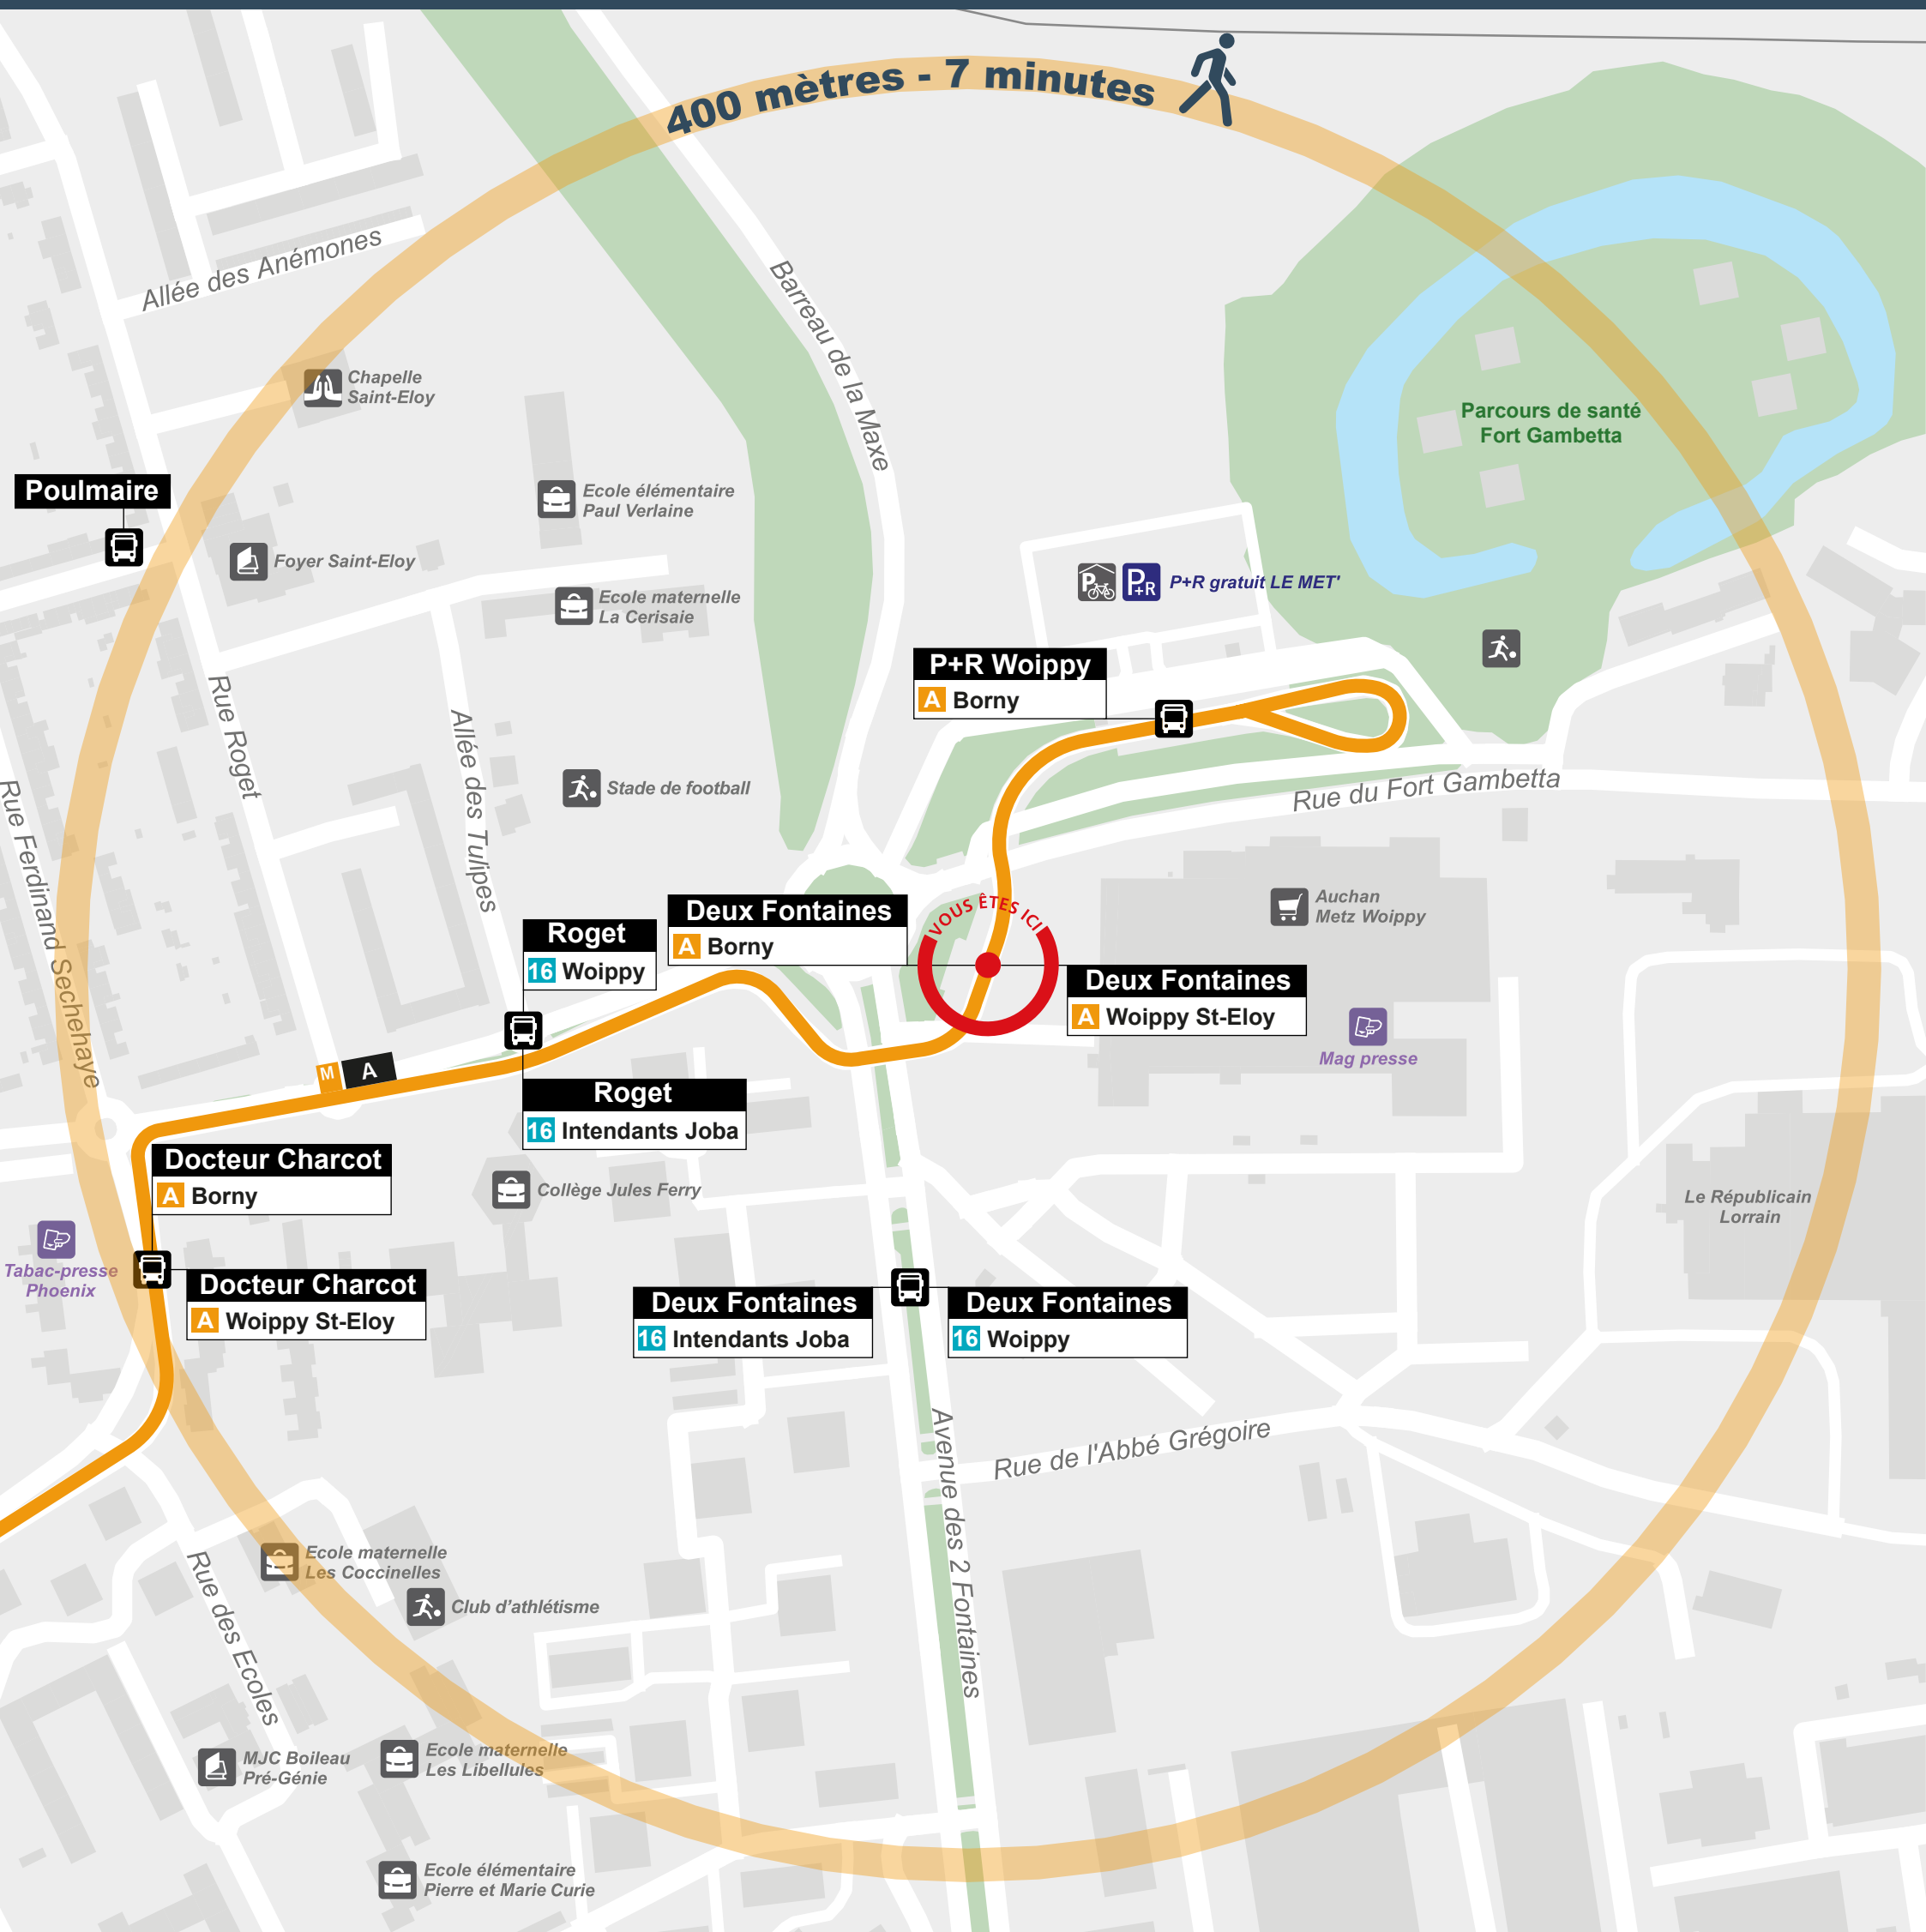

Autour de vous

- | | | | | |
|-----------------|------------------------|-----------------|----------------|------------------------|
| Administration | Cimetière | Gare TER FLUO | Parking | Point de vente LE MET' |
| Agence VÉLOMET' | Cinéma | Hôpital - Santé | Parking-Relais | Résidence étudiante |
| Bibliothèque | Équipement sportif | Lieu de culte | Parking vélo | Salle de spectacle |
| Camping | Établissement scolaire | Musée | Piscine | Surface commerciale |