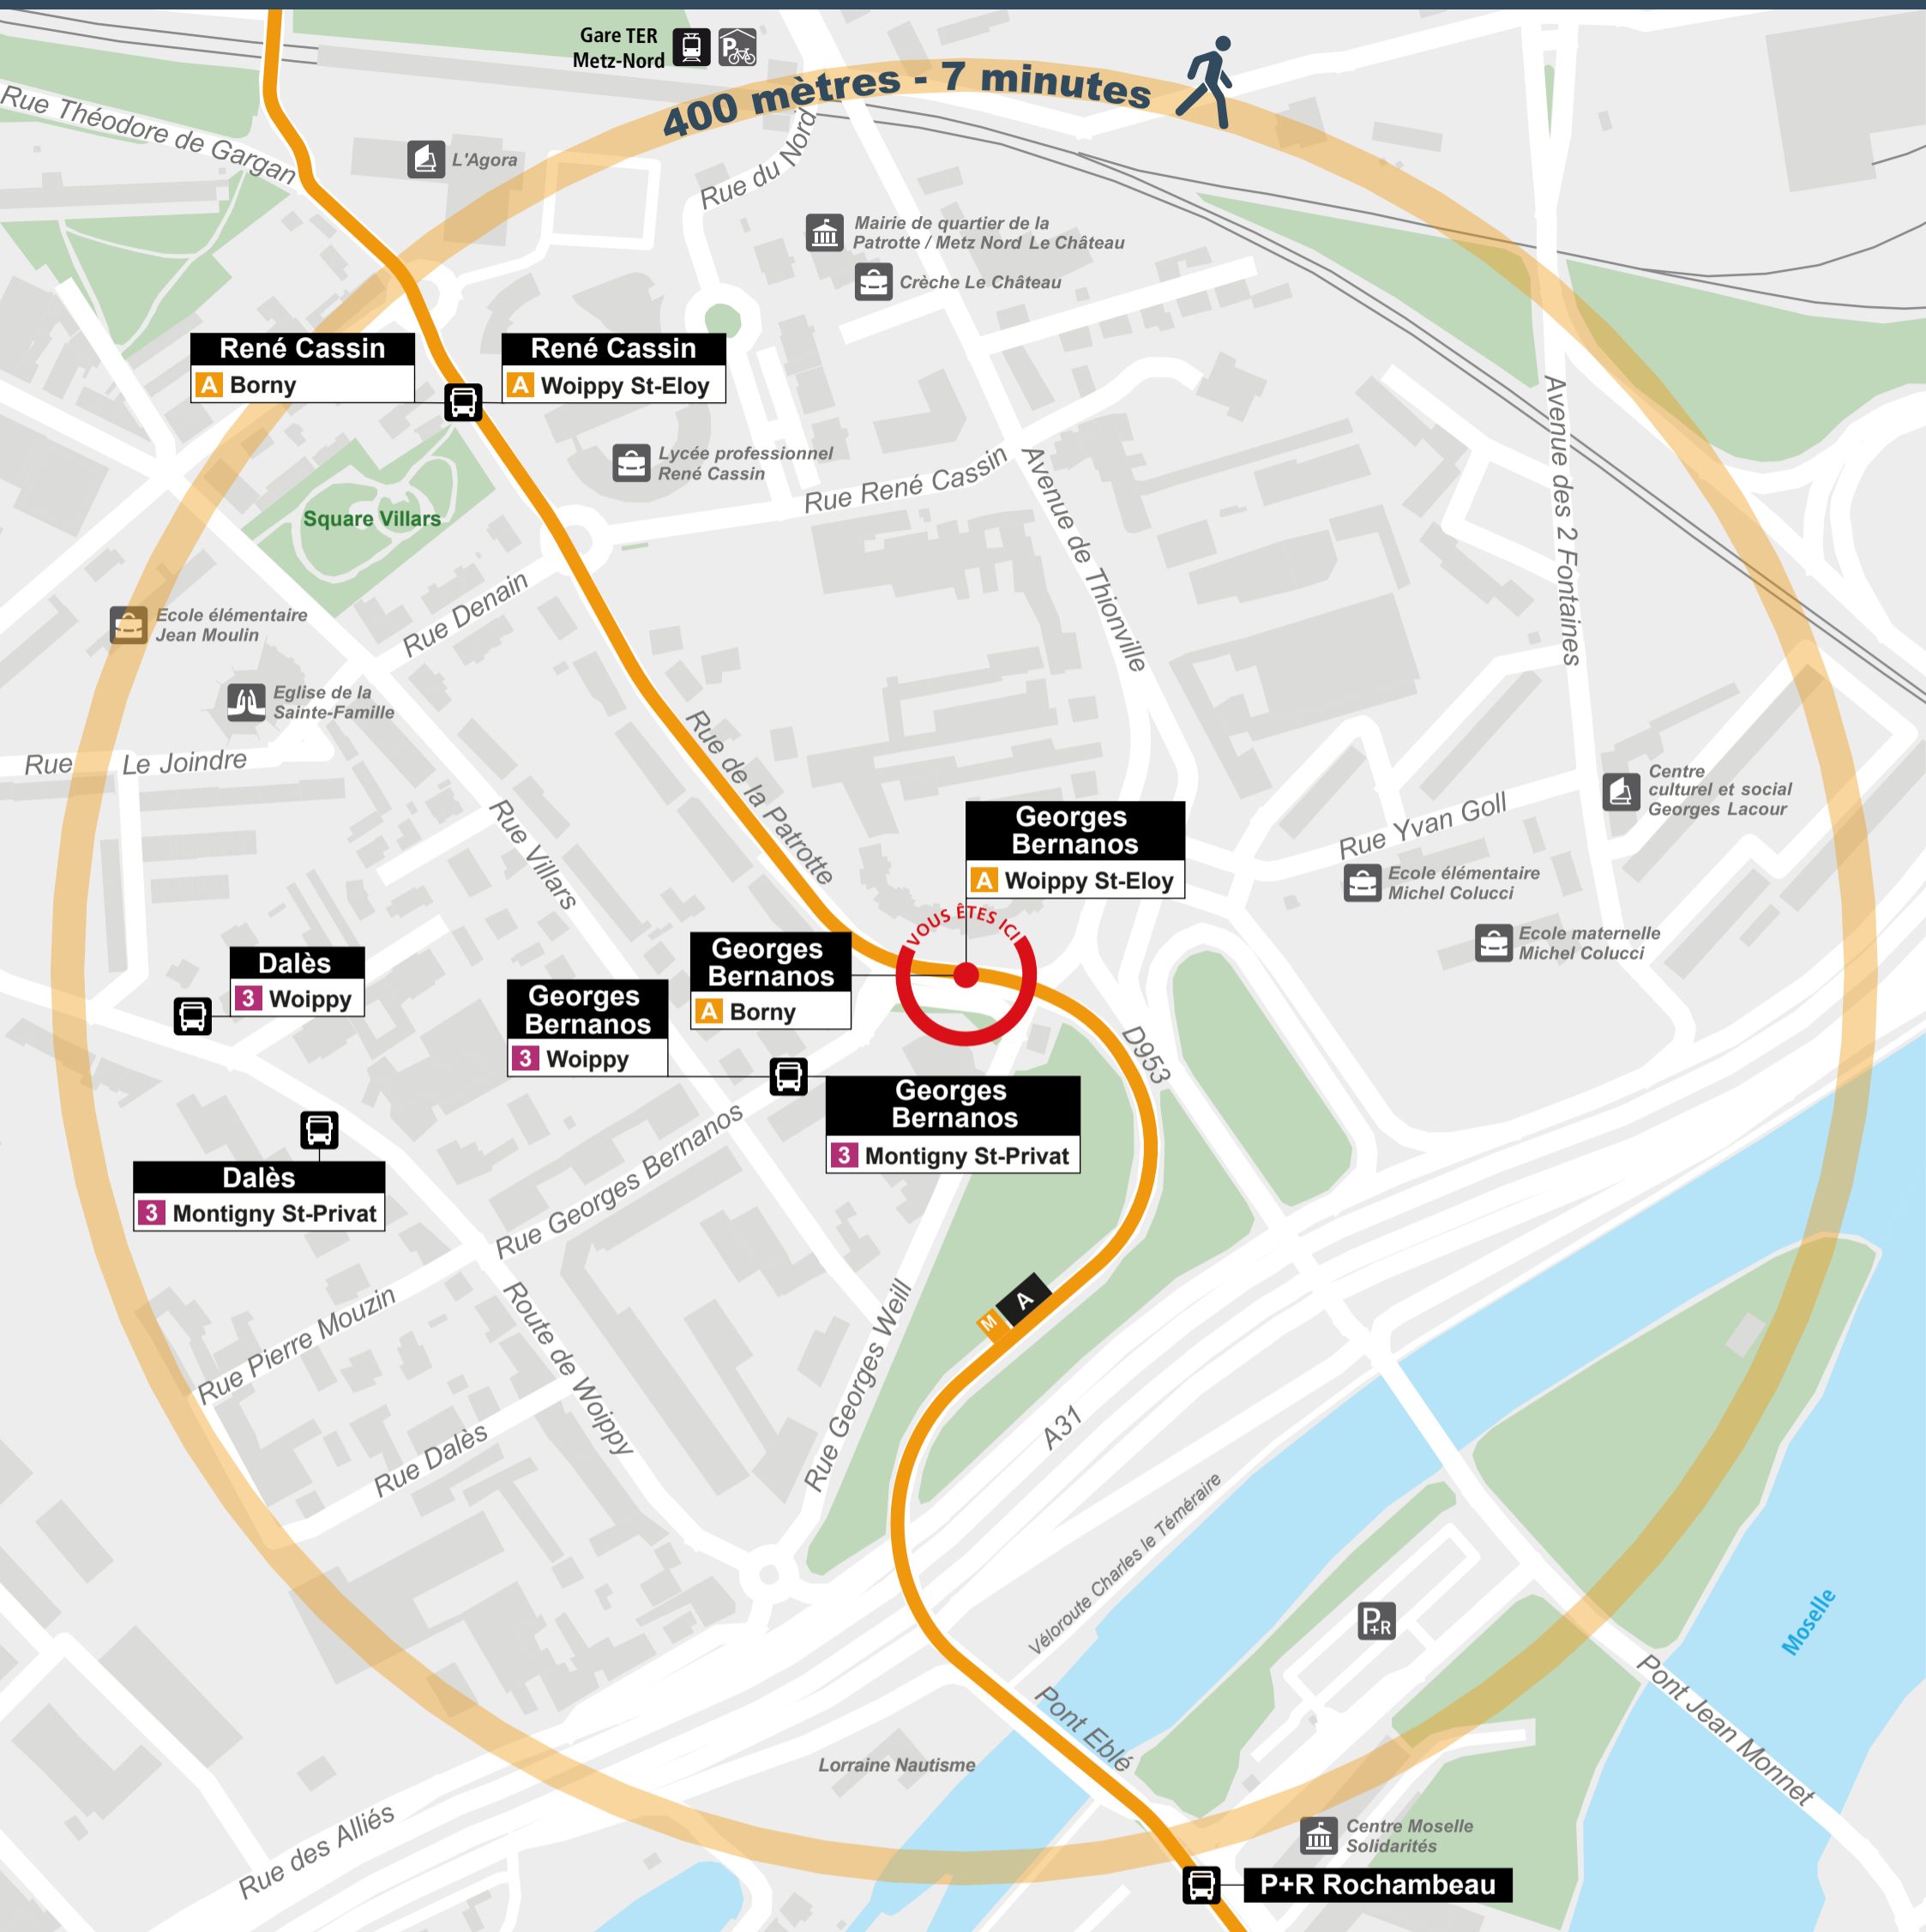

Autour de vous

- | | | | | |
|-----------------|------------------------|-----------------|----------------|------------------------|
| Administration | Cimetière | Gare TER FLUO | Parking | Point de vente LE MET' |
| Agence VÉLOMET' | Cinéma | Hôpital - Santé | Parking-Relais | Résidence étudiante |
| Bibliothèque | Équipement sportif | Lieu de culte | Parking vélo | Salle de spectacle |
| Camping | Établissement scolaire | Musée | Piscine | Surface commerciale |