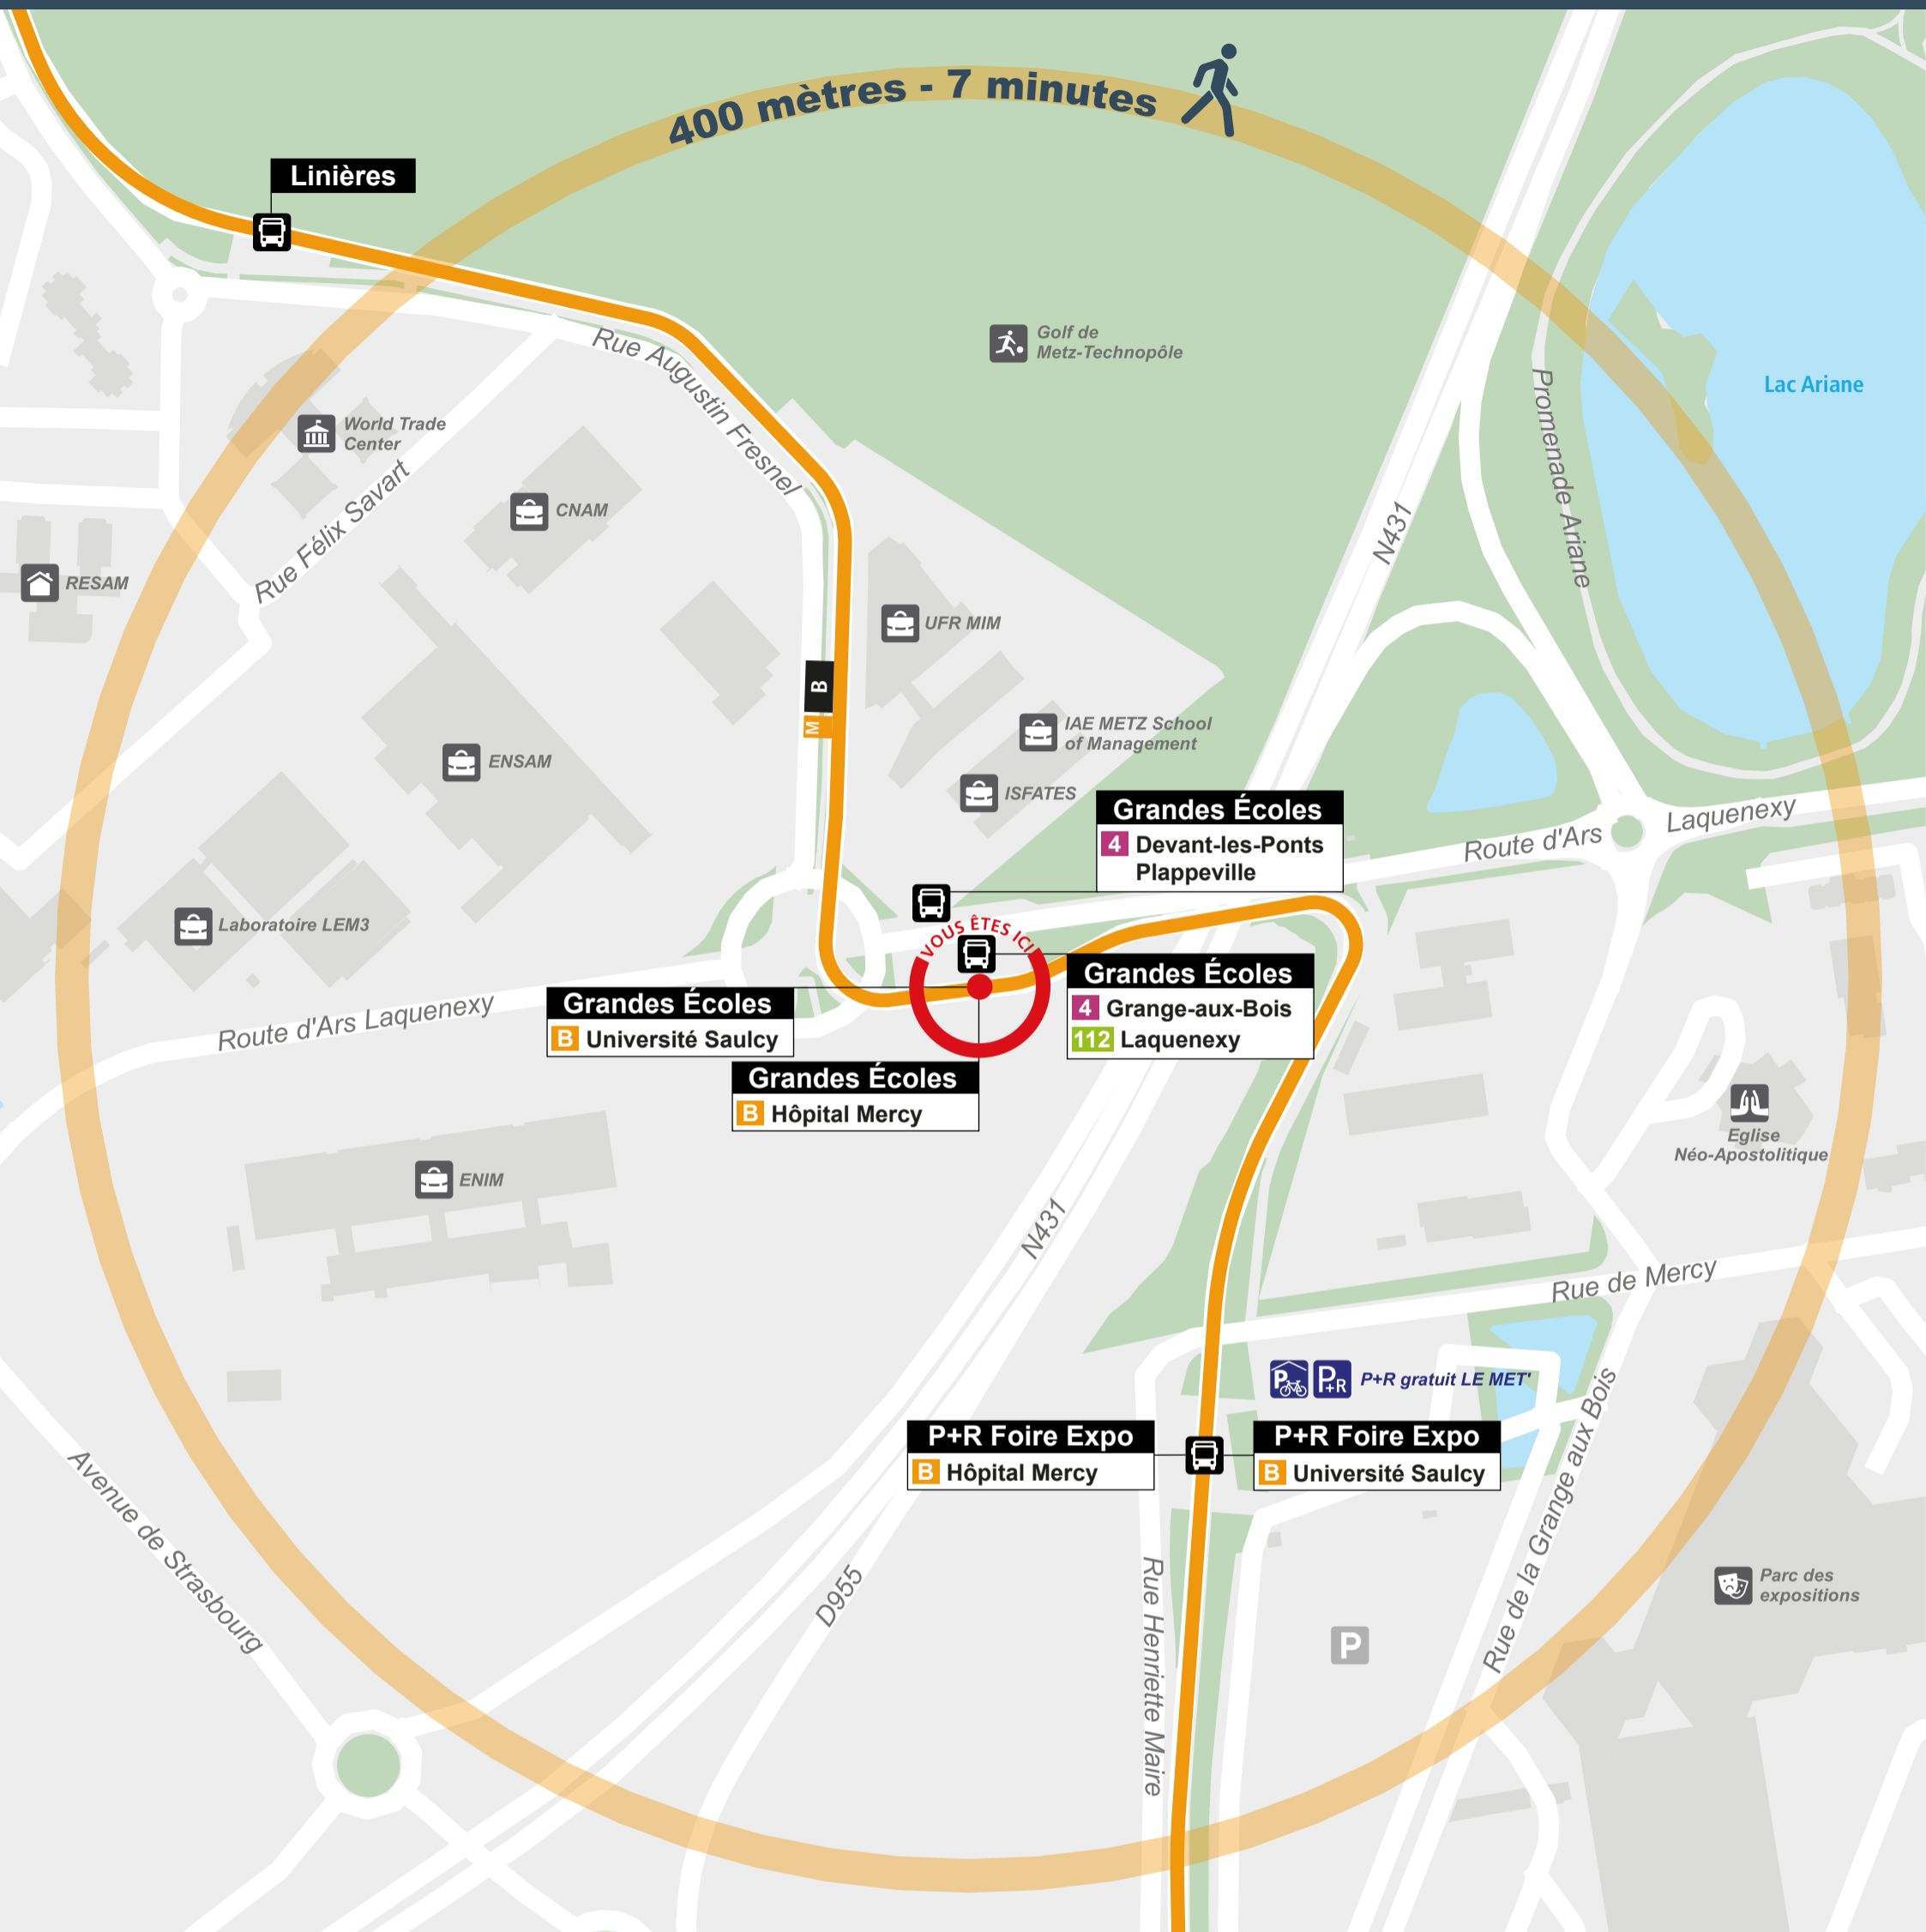

# Autour de vous

- |                 |                        |                 |                |                        |
|-----------------|------------------------|-----------------|----------------|------------------------|
| Administration  | Cimetière              | Gare TER FLUO   | Parking        | Point de vente LE MET' |
| Agence VÉLOMET' | Cinéma                 | Hôpital - Santé | Parking-Relais | Résidence étudiante    |
| Bibliothèque    | Équipement sportif     | Lieu de culte   | Parking vélo   | Salle de spectacle     |
| Camping         | Établissement scolaire | Musée           | Piscine        | Surface commerciale    |