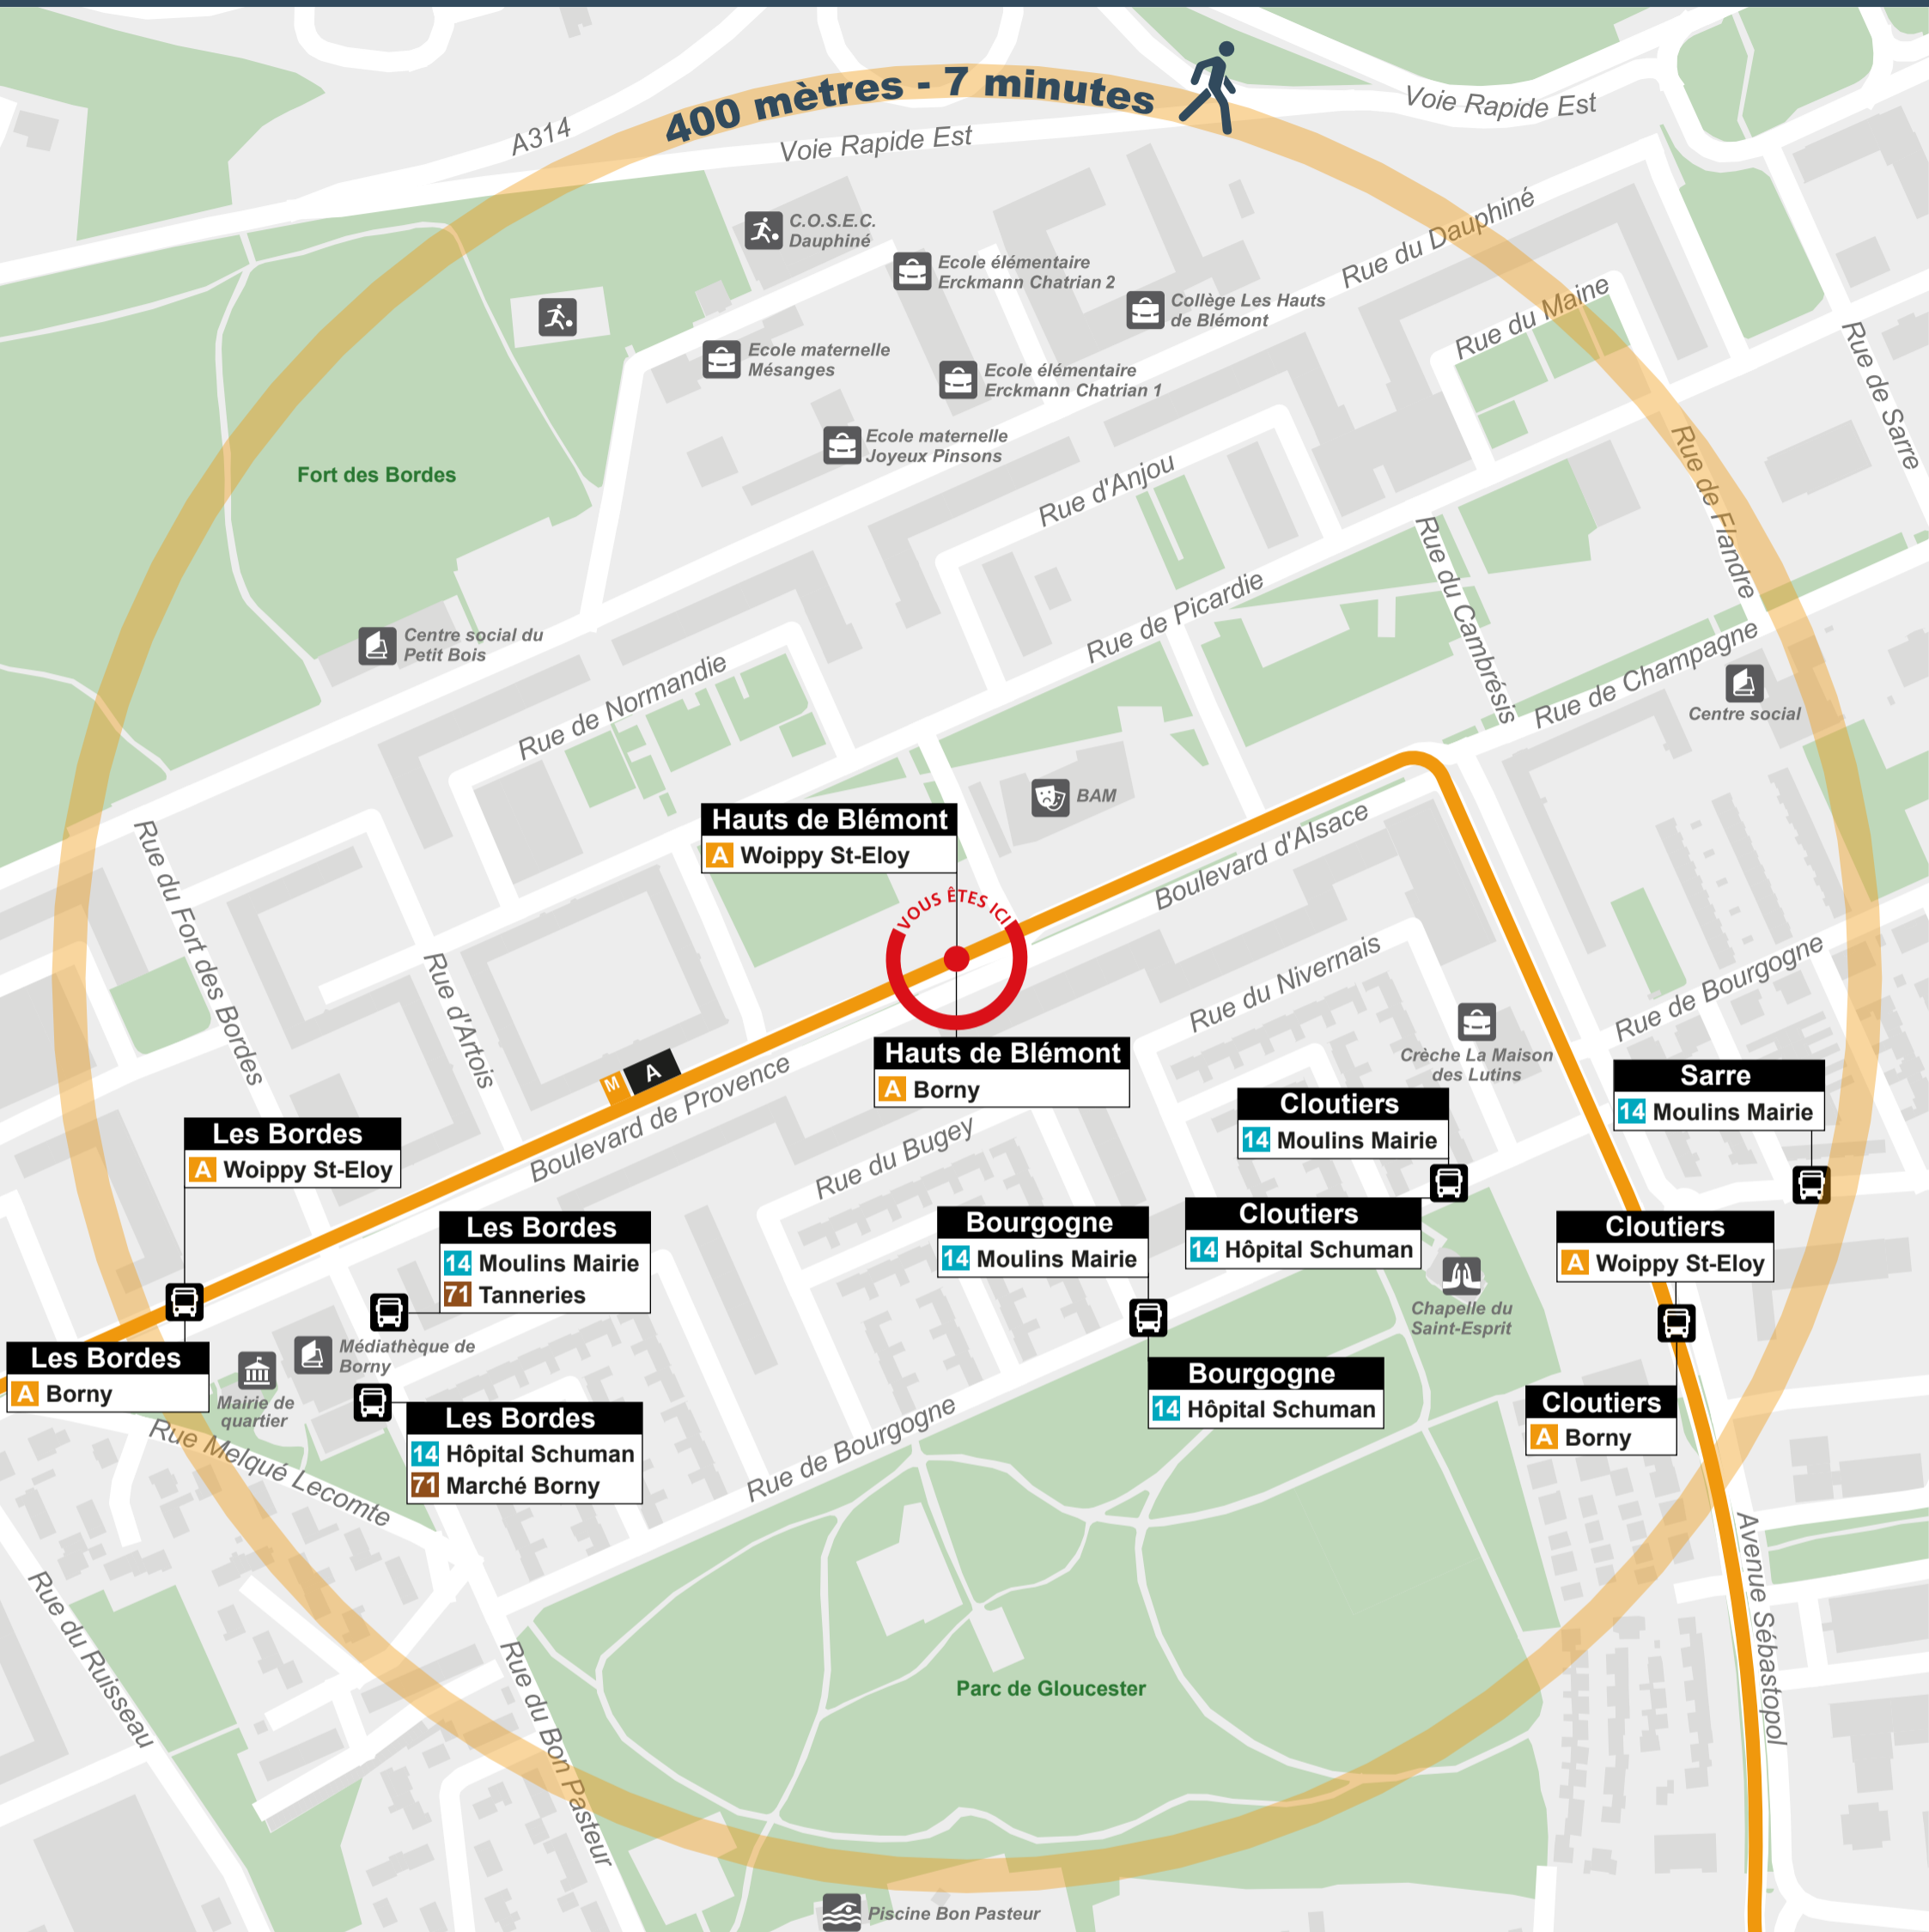

Autour de vous

- | | | | | |
|-----------------|------------------------|-----------------|----------------|------------------------|
| Administration | Cimetière | Gare TER FLUO | Parking | Point de vente LE MET' |
| Agence VÉLOMET' | Cinéma | Hôpital - Santé | Parking-Relais | Résidence étudiante |
| Bibliothèque | Équipement sportif | Lieu de culte | Parking vélo | Salle de spectacle |
| Camping | Établissement scolaire | Musée | Piscine | Surface commerciale |