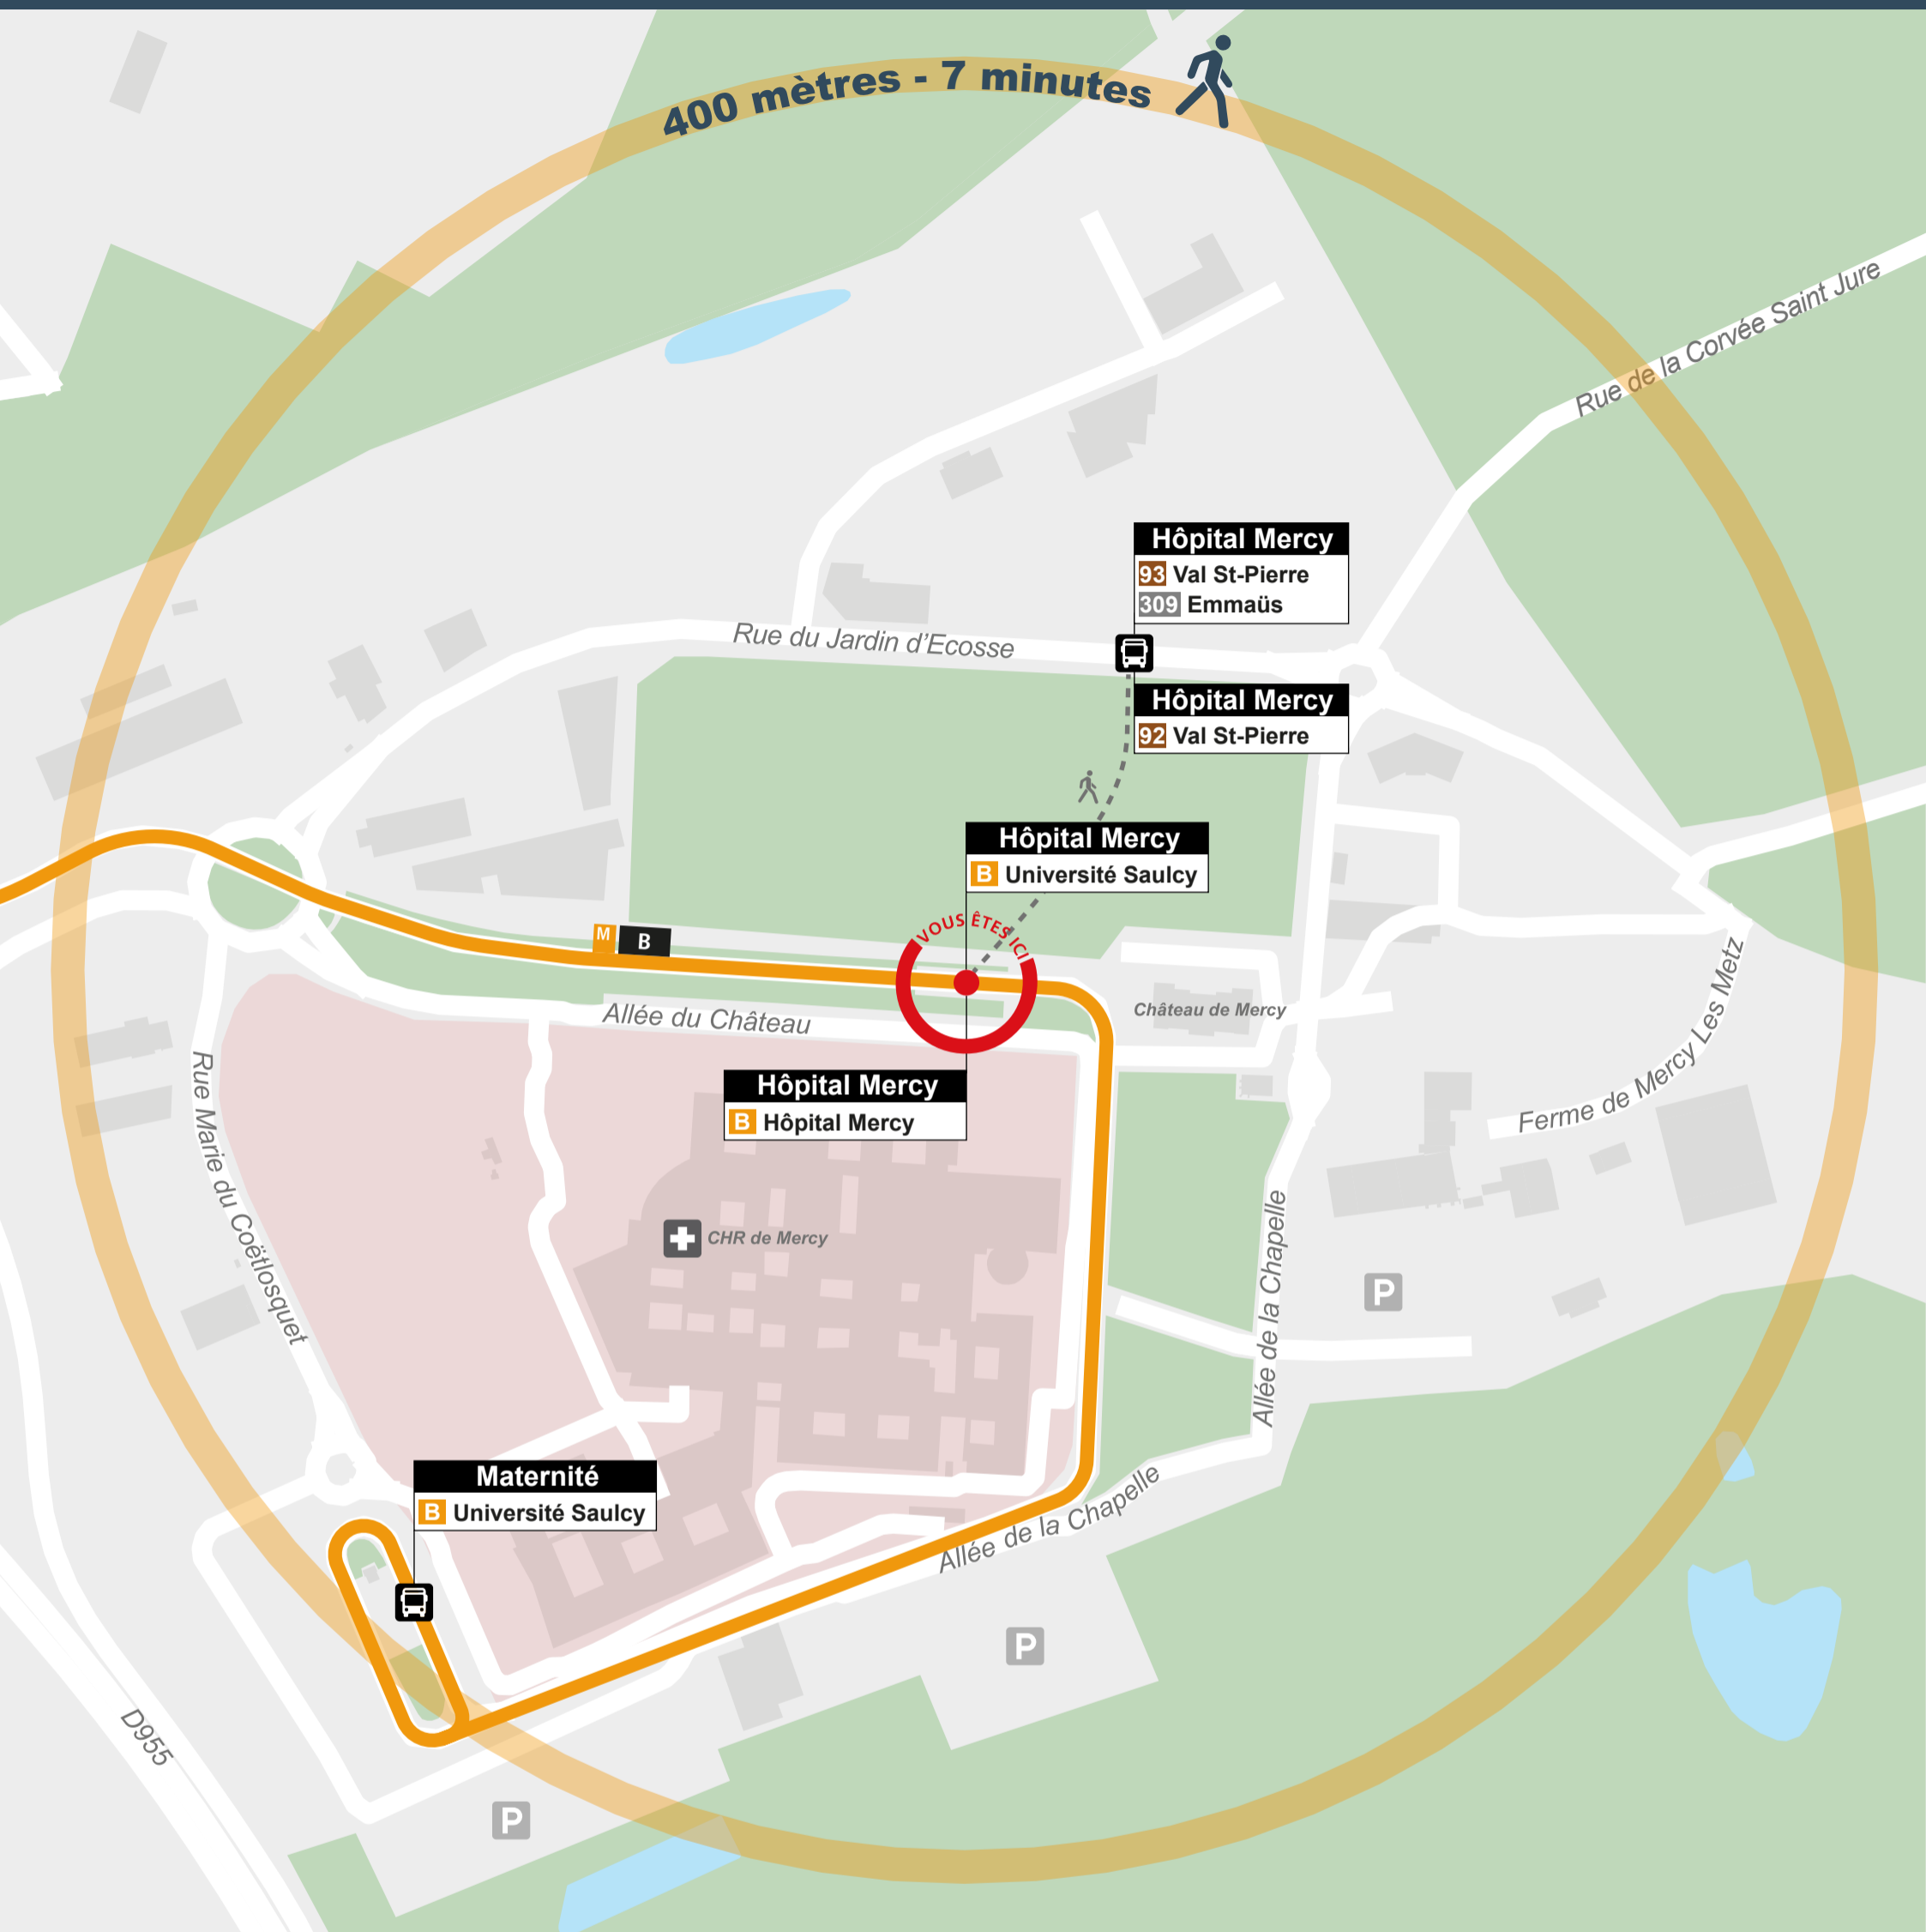

Autour de vous

- | | | | | |
|-----------------|------------------------|-----------------|----------------|------------------------|
| Administration | Cimetière | Gare TER FLUO | Parking | Point de vente LE MET' |
| Agence VÉLOMET' | Cinéma | Hôpital - Santé | Parking-Relais | Résidence étudiante |
| Bibliothèque | Équipement sportif | Lieu de culte | Parking vélo | Salle de spectacle |
| Camping | Établissement scolaire | Musée | Piscine | Surface commerciale |