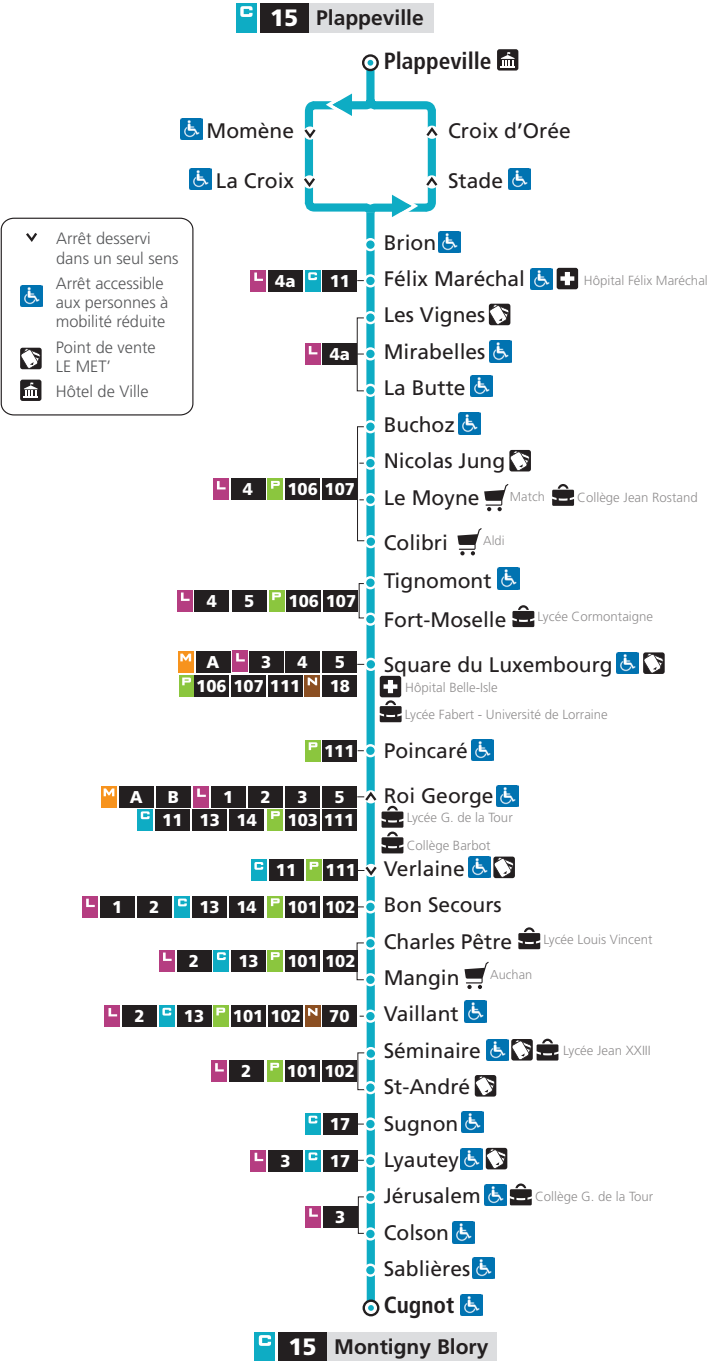

NIVEAUX 1 & 2

15 → Plappeville

DU LUNDI AU VENDREDI - SERVICE MINIMUM

Cugnot	Séminaire	Bon Secours	Square du Luxembourg	Nicolas Jung	Félix Maréchal	Plappeville
8h20	8h30	8h37	8h48	8h53	8h58	9h04
10h15	10h24	10h28	10h38	10h43	10h47	10h52
11h49	11h58	12h02	12h12	12h17	12h22	12h28
13h20	13h29	13h33	13h43	13h48	13h53	13h59
15h05	15h14	15h19	15h29	15h34	15h39	15h45
16h55	17h04	17h09	17h21	17h28	17h33	17h38
18h50	18h58	19h02	19h11	19h16	19h20	19h25

HORAIRES SERVICE MINIMUM GARANTI
À COMPTER DU 29 AOÛT 2022

DIRECTIONS

Plappeville

Montigny Blory

NIVEAU 3

15 → Plappeville

NE CIRCULE PAS

Service minimum garanti
Du Lundi au Vendredi

15 → Montigny Blory
DU LUNDI AU VENDREDI - SERVICE MINIMUM

Plappeville	Félix Maréchal	Nicolas Jung	Square du Luxembourg	Bon Secours	Séminaire	Cugnot
7h20	7h23	7h28	7h38	7h45	7h51	7h59
9h15	9h18	9h21	9h28	9h34	9h40	9h47
10h57	11h00	11h03	11h10	11h16	11h22	11h29
12h35	12h38	12h41	12h48	12h54	13h00	13h07
14h10	14h13	14h16	14h23	14h29	14h35	14h42
15h55	15h58	16h01	16h08	16h15	16h21	16h28
17h55	17h58	18h02	18h09	18h16	18h22	18h30

NIVEAU 3

15 → Montigny Blory
NE CIRCULE PAS