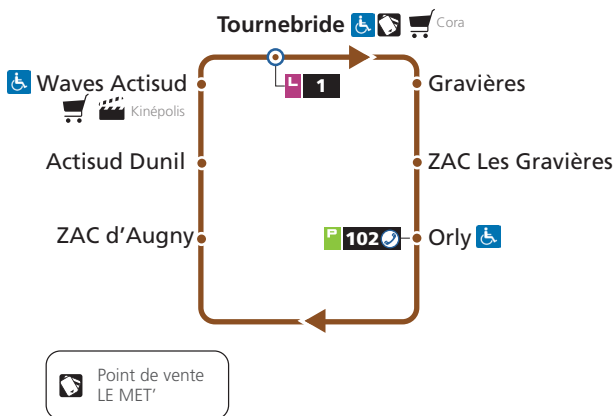

N 84a

SECTEUR

Actisud

**Horaires valables les dimanches
27 novembre
4, 11 et 18 décembre 2022**

NAVETTE

LE MET'
L'Eurométropole de Metz vous transporte

N 84a Moulins Tournebride

84a → Moulins Tournebride

DIMANCHES 27 NOVEMBRE, 4, 11 et 18 DÉCEMBRE 2022

| Tournebride arrivée L1 | Tournebride départ N84a | Gravières | Orly | Zac d'Augny | Waves Actisud | Tournebride arrivée N84a | Tournebride Départ L1 |
|------------------------|-------------------------|-----------|-------|-------------|---------------|--------------------------|-----------------------|
| 9h31 | 9h32 | 9h35 | 9h37 | 9h40 | 9h43 | 9h48 | 9h49 |
| 10h31 | 10h31 | 10h34 | 10h36 | 10h39 | 10h42 | 10h47 | 10h47 |
| 11h32 | 11h42 | 11h45 | 11h47 | 11h50 | 11h53 | 11h58 | 12h18 |
| 12h32 | 12h40 | 12h43 | 12h45 | 12h48 | 12h51 | 12h56 | 13h17 |
| 12h59 | 13h10 | 13h13 | 13h15 | 13h18 | 13h21 | 13h27 | 13h47 |
| 13h29 | 13h40 | 13h44 | 13h47 | 13h51 | 13h54 | 14h00 | 14h17 |
| 13h59 | 14h10 | 14h14 | 14h17 | 14h21 | 14h24 | 14h30 | 14h47 |
| 14h29 | 14h40 | 14h44 | 14h47 | 14h51 | 14h54 | 15h00 | 15h17 |
| 14h59 | 15h10 | 15h14 | 15h17 | 15h21 | 15h24 | 15h30 | 15h47 |
| 15h29 | 15h40 | 15h44 | 15h47 | 15h51 | 15h54 | 16h00 | 16h18 |
| 15h59 | 16h15 | 16h19 | 16h22 | 16h26 | 16h29 | 16h35 | 16h48 |
| 16h30 | 16h45 | 16h49 | 16h52 | 16h56 | 16h59 | 17h05 | 17h18 |
| 17h00 | 17h15 | 17h19 | 17h22 | 17h26 | 17h29 | 17h35 | 17h48 |
| 17h30 | 17h47 | 17h51 | 17h54 | 17h58 | 18h01 | 18h07 | 18h18 |
| 18h00 | 18h17 | 18h21 | 18h24 | 18h28 | 18h31 | 18h37 | 18h48 |
| 18h30 | 18h47 | 18h51 | 18h54 | 18h58 | 19h01 | 19h07 | 19h20 |
| 19h00 | 19h17 | 19h21 | 19h24 | 19h28 | 19h31 | 19h37 | 19h50 |
| 19h30 | 19h54 | 19h58 | 20h01 | 20h05 | 20h08 | 20h14 | 20h34 |