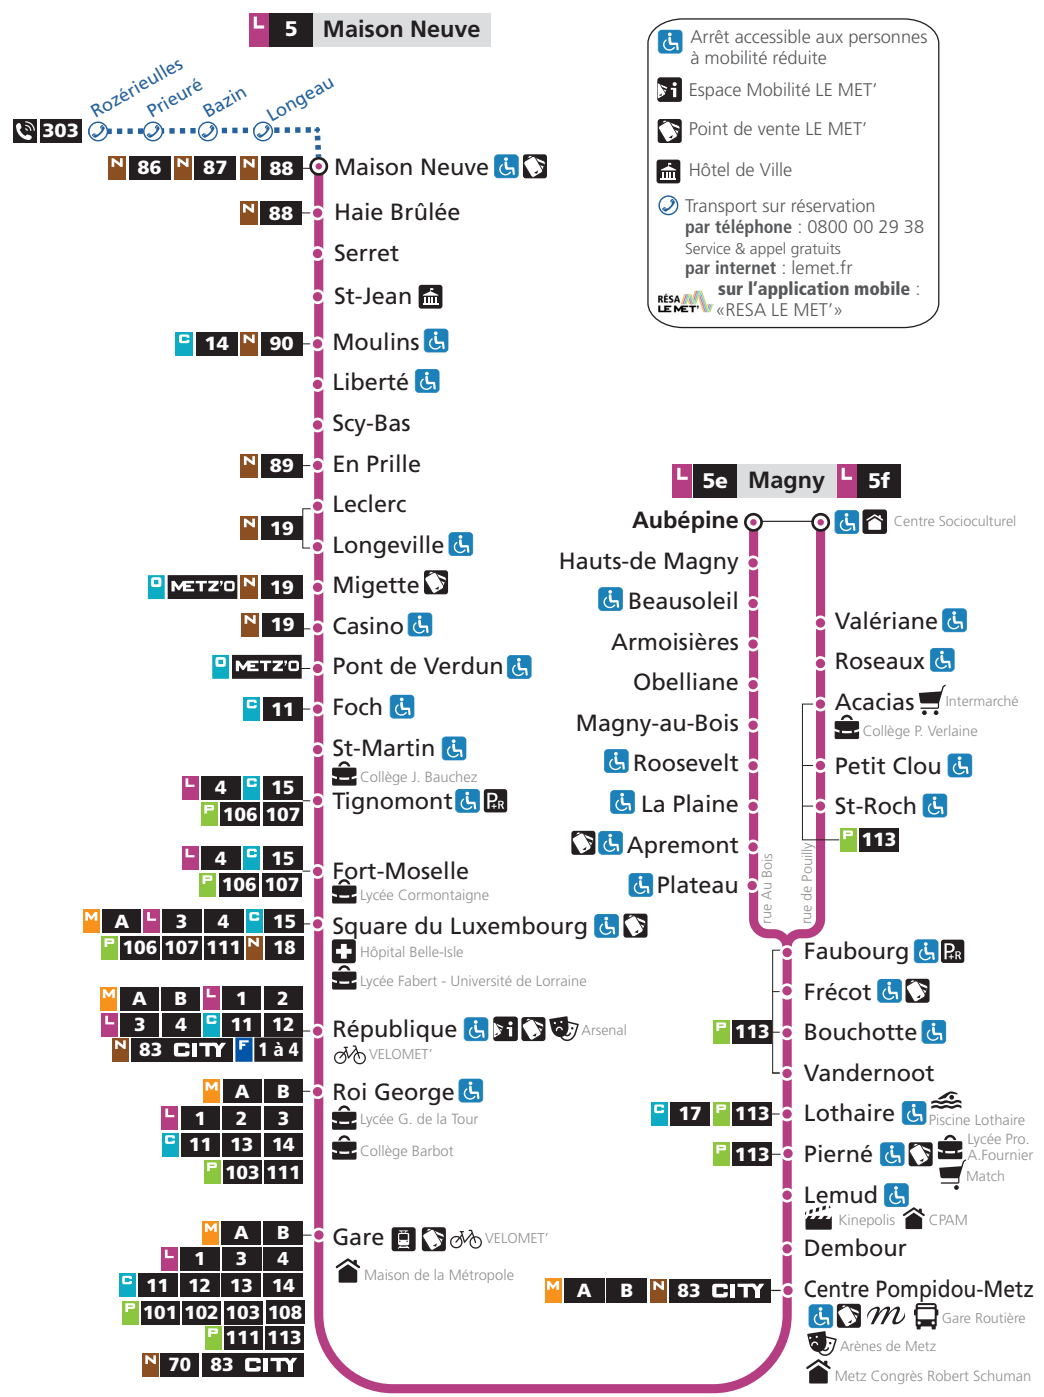

NIVEAU 1

5 → Maison Neuve

DU LUNDI AU VENDREDI - SERVICE MINIMUM

Aubépine vers rue au Bois 5e	Aubépine vers rue de Pouilly 5f	Gare	République	Fort Moselle	Moulins	Maison Neuve
5h06	-	5h23	5h26	5h31	5h41	5h44
5h44	-	6h01	6h04	6h09	6h19	6h23
-	6h06	6h21	6h24	6h29	6h39	6h43
6h24	-	6h43	6h46	6h51	7h02	7h06
6h44	-	7h03	7h06	7h12	7h23	7h27
-	6h56	7h15	7h19	7h24	7h35	7h39
7h06	-	7h27	7h31	7h38	7h50	7h55
7h15	-	7h36	7h40	7h47	-	-
7h20	-	7h43	7h47	7h54	8h06	8h11
-	7h34	7h55	7h59	8h06	8h18	8h23
7h44	-	8h08	8h12	8h19	8h31	8h36
7h57	-	8h21	8h25	8h32	8h44	8h49
-	8h15	8h36	8h40	8h47	8h59	9h04
8h27	-	8h51	8h55	9h01	9h12	9h17
-	8h43	9h04	9h08	9h15	9h26	9h31
8h59	-	9h22	9h26	9h32	9h43	9h48
-	9h20	9h40	9h44	9h51	10h02	10h07
9h35	-	9h58	10h02	10h08	10h20	10h25
-	9h56	10h15	10h19	10h26	10h37	10h42
10h15	-	10h36	10h40	10h46	10h58	11h03
-	10h36	10h54	10h58	11h05	11h17	11h22
10h52	-	11h13	11h17	11h23	11h35	11h40
-	11h11	11h29	11h33	11h40	11h52	11h57
11h27	-	11h48	11h52	11h58	12h12	12h16
-	11h47	12h05	12h09	12h16	12h30	12h34
12h04	-	12h25	12h29	12h35	12h48	12h52
-	12h26	12h45	12h49	12h56	13h09	13h13
12h42	-	13h03	13h07	13h13	13h26	13h30
-	13h01	13h20	13h24	13h31	13h44	13h48
13h17	-	13h38	13h42	13h48	14h01	14h05
-	13h37	13h56	14h00	14h07	14h20	14h24
13h55	-	14h16	14h20	14h26	14h39	14h43
-	14h17	14h36	14h40	14h47	15h00	15h04
14h33	-	14h54	14h58	15h04	15h17	15h21
-	14h53	15h12	15h16	15h23	15h37	15h41
15h05	-	15h26	15h30	15h36	15h50	15h54
15h18	-	15h39	15h43	15h49	16h03	16h07
-	15h33	15h52	15h56	16h03	16h17	16h21
15h45	-	16h06	16h10	16h17	16h32	16h37
-	16h00	16h19	16h23	16h30	16h44	16h48

NIVEAU 1

→ Maison Neuve

Aubépine vers rue au Bois 5e	Aubépine vers rue de Pouilly 5f	Gare	République	Fort Moselle	Moulins	Maison Neuve
16h09	-	16h31	16h35	16h42	16h58	17h03
16h23	-	16h45	16h49	16h57	17h13	17h19
-	16h41	17h00	17h04	17h12	17h28	17h34
16h51	-	17h13	17h17	17h25	17h41	17h47
17h06	-	17h28	17h32	17h40	17h56	18h02
-	17h23	17h42	17h46	17h53	18h09	18h15
17h37	-	17h59	18h03	18h10	18h25	18h30
17h53	-	18h15	18h19	18h26	18h40	18h45
-	18h11	18h30	18h34	18h41	18h55	19h00
18h23	-	18h44	18h48	18h55	19h09	19h14
18h41	-	19h00	19h04	19h11	19h24	19h29
-	18h59	19h16	19h20	19h27	19h40	19h45
19h19	-	19h37	19h40	19h45	19h58	20h03
-	19h44	20h00	20h03	20h08	20h20	20h25
20h10	-	20h28	20h31	20h36	20h47	20h52
-	20h37	20h52	20h55	21h00	21h11	21h16
21h19	-	21h36	21h39	21h44	21h55	22h00
-	22h09	22h23	22h26	22h36	22h47	22h50

NIVEAU 2

5 → Maison Neuve

DU LUNDI AU VENDREDI - SERVICE MINIMUM