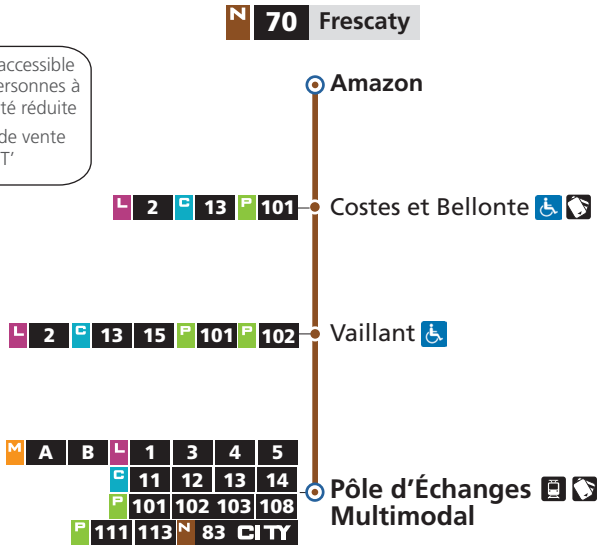

JOURS FÉRIÉS

Amazon	Costes et Bellonte	Vaillant	P.E.M.
21h15 e	21h23 e	21h29 e	21h35 e

e - circule uniquement lundi 26 décembre.

HORAIRES A COMPTER DU 1^{ER} DÉCEMBRE

DIRECTIONS

Frescaty

Pôle d'Échanges
Multimodal

NAVETTE

Ne circule pas les dimanches
25 décembre 2022
et 1^{er} janvier 2023

Téléchargez
l'appli LE MET'

lemet.fr

0 800 00 29 38

Service & appel
gratuits

Arrêt accessible aux personnes à mobilité réduite
Point de vente LE MET'

N 70 Pôle d'Échanges Multimodal

70 → Frescaty

DU LUNDI AU VENDREDI

P.E.M.	Vaillant	Costes et Bellonte	Amazon
5h30	5h34	5h39	5h45
12h55	13h04	13h09	13h15
20h25	20h34	20h39	20h45

70 → Frescaty

SAMEDI

P.E.M.	Vaillant	Costes et Bellonte	Amazon
6h45	6h54	6h59	7h05
18h55	19h04	19h09	19h15

| - ne circule pas les samedis 24 et 31 décembre.

70 → Frescaty

DIMANCHE

P.E.M.	Vaillant	Costes et Bellonte	Amazon
7h10 m	7h19 m	7h24 m	7h30 m
20h10 m	20h19 m	20h24 m	20h30 m

m - ne circule pas les dimanches 25 décembre et 1^{er} janvier.