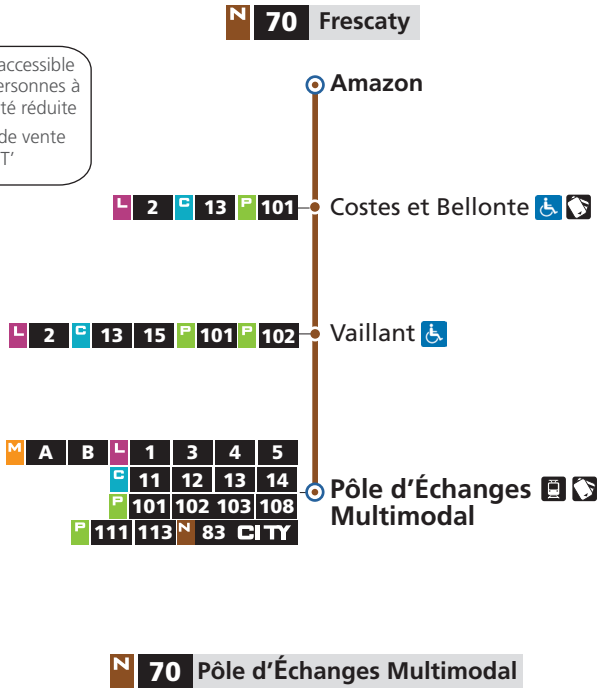

e - circule uniquement vendredi 7 et lundi 10 avril, et lundi 29 mai

f - circule uniquement lundi 29 mai

g - circule uniquement lundi 8 mai

h - circule uniquement vendredi 7 et lundi 10 avril, et jeudi 18 mai

i - circule uniquement lundi 1^{er} mai

HORAIRES A COMPTER DU 1^{ER} MARS 2023

DIRECTIONS

Frescaty

Pôle d'Échanges
Multimodal

NAVETTE

Téléchargez
l'appli LE MET'

lemet.fr

0 800 00 29 38

Service & appel
gratuits

LE MET'
L'Eurométropole de Metz vous transporte

Arrêt accessible aux personnes à mobilité réduite
Point de vente LE MET'

70 → Frescaty

DU LUNDI AU VENDREDI

P.E.M.	Vaillant	C. et Bellonte	Amazon
5h30	5h34	5h39	5h45
12h55	13h04	13h09	13h15
20h25	20h34	20h39	20h45

70 → Frescaty

SAMEDI

P.E.M.	Vaillant	C. et Bellonte	Amazon
6h45 n	6h54 n	6h59 n	7h05 n
7h35 o	7h44 o	7h49 o	7h55 o
18h55	19h04	19h09	19h15

n - ne circule pas les samedis 8, et 15 avril et 6, 13 et 20 mai
o - circule uniquement les samedis 8 et 15 avril et 6, 13 et 20 mai