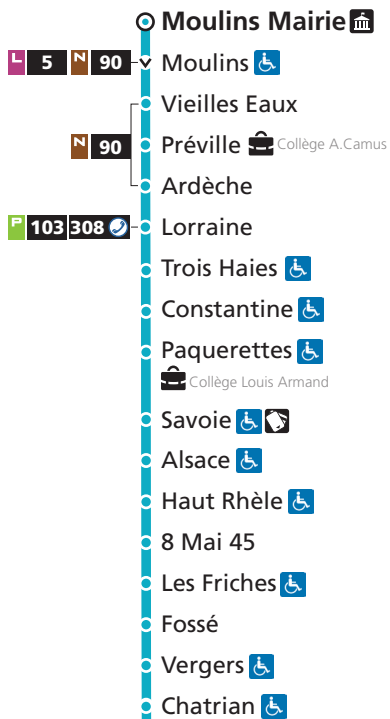

lemet.fr

0 800 00 29 38 Service & appel gratuits

**14** Hôpital Schuman

▼ Arrêt desservi dans un seul sens  
 ♿ Arrêt accessible aux personnes à mobilité réduite  
 🏠 Point de vente LE MET'  
 🏛 Hôtel de Ville

**14** Moulins Mairie

**14** → Moulins Mairie

**DU LUNDI AU SAMEDI**

Hôpital Schuman	Provence	Pont Rouge	Gare	Europa-Courcelles	Les Friches	Moulins Mairie
5h04	5h11	5h17	5h22	5h29	5h32	5h45
5h53	6h00	6h06	6h11	6h18	6h21	6h34
6h20	6h27	6h33	6h38	6h45	6h48	7h01
6h45	6h52	7h00	7h05	7h12	7h16	7h29
7h12	7h19	7h27	7h32	7h39	7h43	7h56
7h39	7h46	7h54	7h59	8h06	8h10	8h23
8h06	8h13	8h21	8h26	8h33	8h37	8h50
8h33	8h40	8h48	8h53	9h00	9h04	9h17
9h00	9h07	9h15	9h20	9h27	9h31	9h44
9h27	9h34	9h42	9h47	9h54	9h58	10h11
9h54	10h01	10h09	10h14	10h21	10h25	10h38
10h21	10h28	10h36	10h41	10h49	10h53	11h06
10h48	10h55	11h03	11h08	11h16	11h20	11h33
11h15	11h22	11h30	11h35	11h43	11h47	12h00
11h42	11h49	11h57	12h02	12h10	12h14	12h27
12h09	12h16	12h24	12h29	12h37	12h41	12h54
12h36	12h43	12h51	12h56	13h04	13h08	13h21
13h03	13h10	13h18	13h23	13h30	13h34	13h47
13h30	13h37	13h45	13h50	13h57	14h01	14h14
13h57	14h04	14h12	14h17	14h24	14h28	14h41
14h24	14h31	14h39	14h44	14h51	14h55	15h08
14h51	14h58	15h06	15h11	15h18	15h22	15h35
15h17	15h25	15h33	15h38	15h46	15h51	16h04
15h44	15h52	16h00	16h05	16h13	16h18	16h31
16h11	16h19	16h27	16h32	16h40	16h45	16h58
16h39	16h47	16h55	17h00	17h08	17h13	17h26
17h06	17h14	17h22	17h27	17h35	17h40	17h53
17h34	17h42	17h50	17h55	18h03	18h08	18h21
18h04	18h12	18h20	18h25	18h33	18h38	18h51
18h34	18h41	18h48	18h53	19h01	19h05	19h18
19h04	19h11	19h18	19h23	19h31	19h35	19h48
19h34	19h41	19h48	19h53	20h01	20h05	20h18
20h03	20h10	20h17	20h22	20h29	20h33	20h44
20h33	20h40	20h46	20h51	20h58	21h02	21h11
21h15	21h22	21h28	21h33	21h40	21h44	21h53