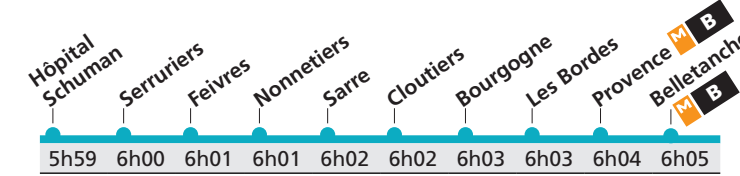

14 → Moulins Mairie

DIMANCHE ET JOURS FÉRIÉS

Hôpital Schuman	Provence	Pont Rouge	Gare	Europa-Courcelles	Les Friches	Moulins Mairie
7h50	7h57	8h03	8h12	8h19	8h25	8h38
8h50	8h57	9h03	9h12	9h19	9h25	9h38
9h50	9h57	10h03	10h12	10h19	10h25	10h38
10h50	10h57	11h03	11h12	11h19	11h25	11h38
11h50	11h57	12h03	12h12	12h19	12h24	12h38
12h50	12h57	13h03	13h08	13h15	13h20	13h34
13h50	13h57	14h03	14h08	14h15	14h20	14h34
14h50	14h57	15h03	15h08	15h15	15h20	15h34
15h50	15h57	16h03	16h08	16h15	16h20	16h34
16h48	16h55	17h02	17h07	17h14	17h19	17h33
17h46	17h53	18h00	18h05	18h12	18h17	18h31
18h46	18h53	19h00	19h05	19h12	19h17	19h31
19h35	19h42	19h49	19h54	20h01	20h06	20h20
21h15	21h22	21h28	21h32	21h39	21h43	21h56

Liaison Hôpital Schuman → Belletanche les dimanches, sur réservation