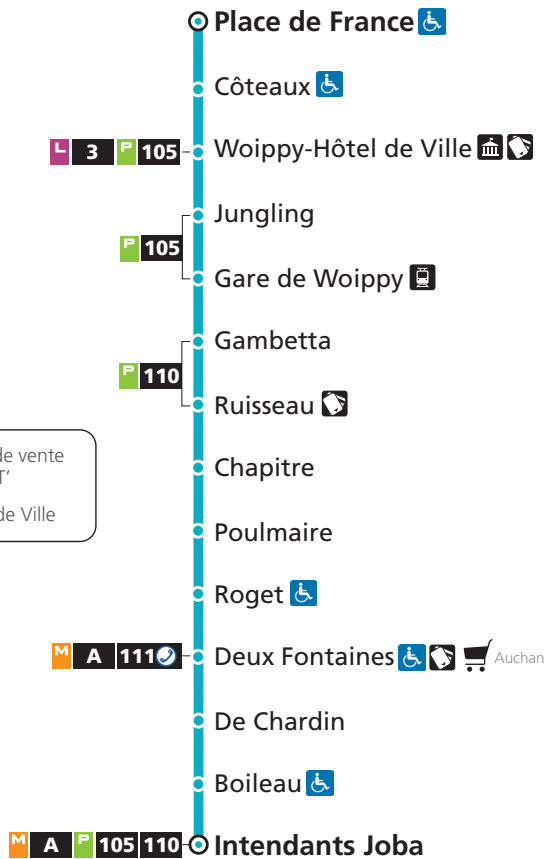

C 16 Woippy

Point de vente LE MET'
Hôtel de Ville

C 16 Intendants Joba

DU LUNDI AU SAMEDI

Place de France	Woippy-Hôtel de Ville	Gare de Woippy	Chapitre	Deux Fontaines	Boileau	Intendants Joba
6h20	6h22	6h24	6h27	6h31	6h33	6h35
7h00	7h02	7h04	7h07	7h11	7h13	7h15
7h40	7h42	7h44	7h47	7h51	7h53	7h55
8h20	8h22	8h24	8h27	8h31	8h33	8h35
9h00	9h02	9h04	9h07	9h11	9h13	9h15
9h40	9h42	9h44	9h47	9h51	9h53	9h55
10h20	10h22	10h24	10h27	10h31	10h33	10h35
11h00	11h02	11h04	11h07	11h11	11h13	11h15
11h40	11h42	11h44	11h47	11h51	11h53	11h55
12h20	12h22	12h24	12h27	12h31	12h33	12h35
13h00	13h02	13h04	13h07	13h11	13h13	13h15
13h40	13h42	13h44	13h47	13h51	13h53	13h55
14h20	14h22	14h24	14h27	14h31	14h33	14h35
15h00	15h02	15h04	15h07	15h11	15h13	15h15
15h40	15h42	15h44	15h47	15h51	15h53	15h55
16h20	16h22	16h24	16h27	16h31	16h33	16h35
17h00	17h02	17h04	17h07	17h11	17h13	17h15
17h40	17h42	17h44	17h47	17h51	17h53	17h55
18h20	18h22	18h24	18h27	18h31	18h33	18h35
19h00	19h02	19h04	19h07	19h11	19h13	19h15
19h40	19h42	19h43	19h46	19h50	19h52	19h54