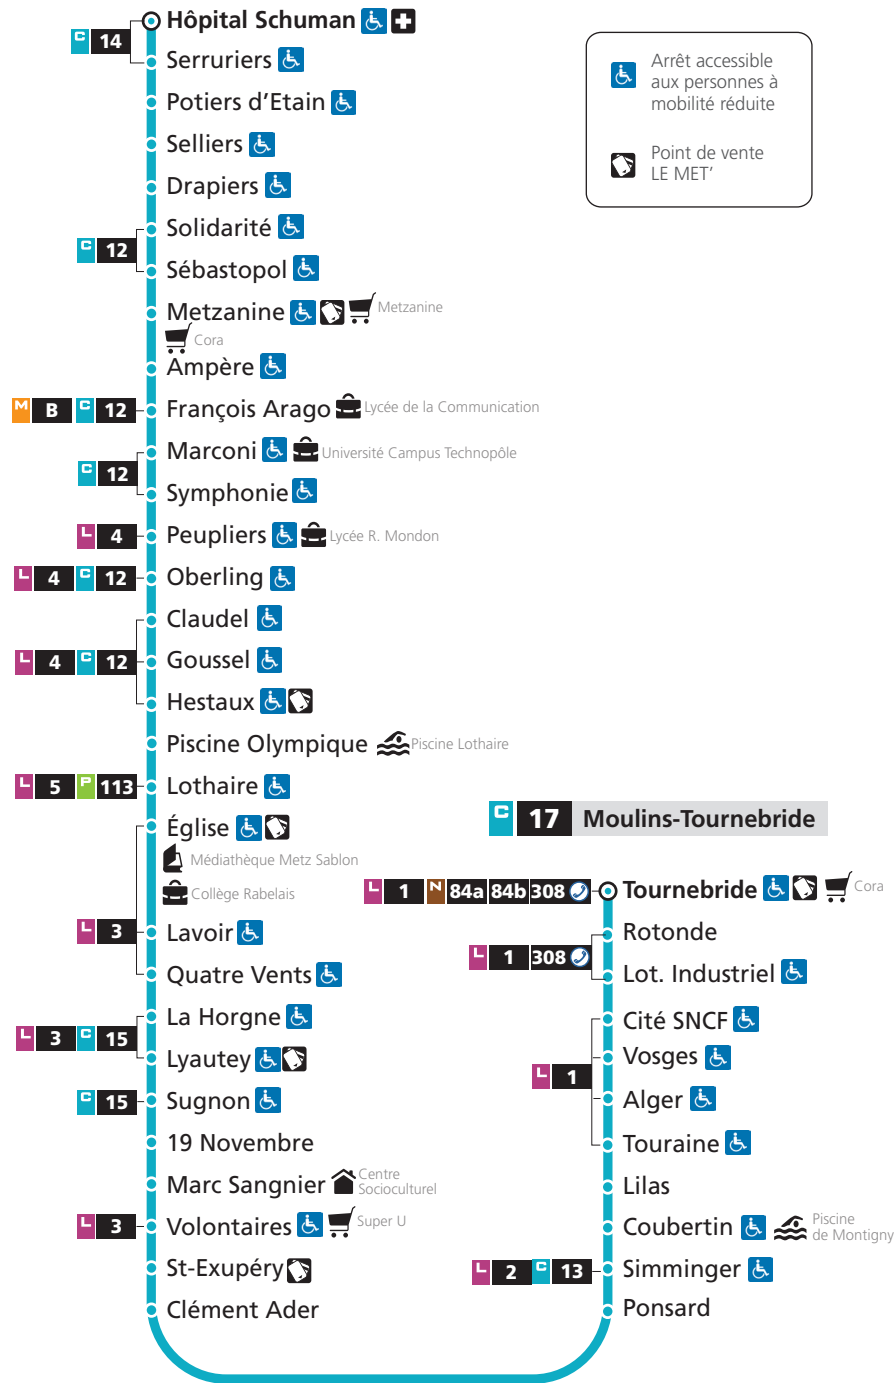

C 17 Hôpital Schuman

DU LUNDI AU SAMEDI

Hôpital Schuman	Metzanine	Hestaux	La Horgne	Simminger	Vosges	Tournebride
6h00	6h07	6h17	6h24	6h31	6h37	6h41
7h00	7h07	7h17	7h24	7h31	7h37	7h41
7h25 *	7h33 *	7h43 *	7h50 *	7h59 *	8h06 *	8h10 *
8h00	8h08	8h18	8h25	8h34	8h41	8h45
9h00	9h08	9h18	9h25	9h34	9h41	9h45
10h00	10h08	10h18	10h25	10h34	10h41	10h45
11h00	11h08	11h18	11h25	11h34	11h41	11h45
12h00	12h08	12h18	12h25	12h34	12h41	12h45
13h00	13h08	13h18	13h25	13h34	13h41	13h45
14h00	14h08	14h18	14h25	14h34	14h41	14h45
15h00	15h08	15h18	15h25	15h34	15h41	15h45
16h00	16h08	16h18	16h25	16h34	16h41	16h45
16h25 *	16h33 *	16h43 *	16h50 *	16h59 *	17h06 *	17h10 *
17h00	17h08	17h18	17h25	17h34	17h41	17h45
17h30 *	17h38 *	17h48 *	17h55 *	18h04 *	18h11 *	18h15 *
18h00	18h08	18h18	18h25	18h34	18h41	18h45
19h00	19h08	19h18	19h25	19h34	19h39	19h43
20h00	20h08	20h18	20h25	20h33	20h38	20h42
21h10	21h18	21h28	21h35	21h42	21h47	21h50

* Ne circule pas le samedi