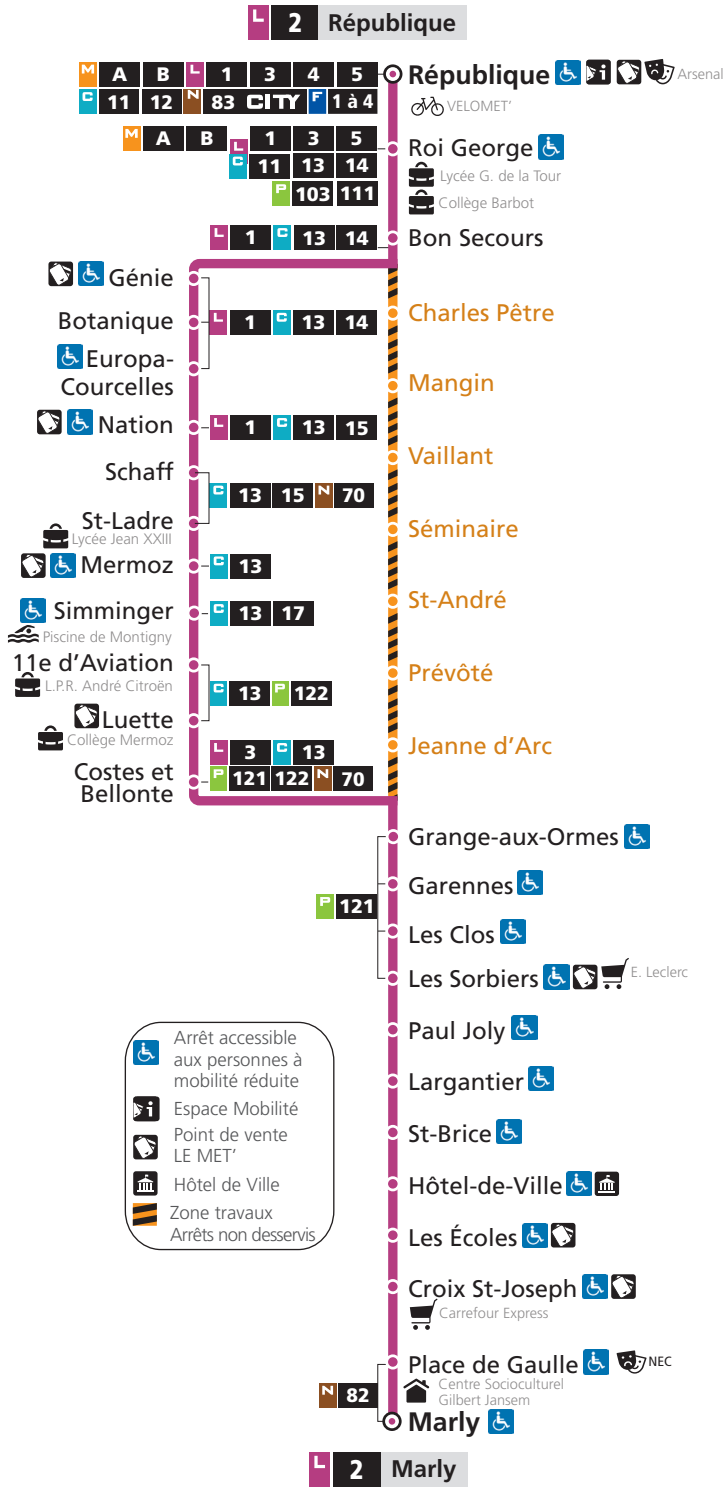

L 2 PLAN DE LIGNE ET CORRESPONDANCES

L 2 → Marly
DU LUNDI AU SAMEDI

	République	Génie	Mermoz	Costes et Bellonte	Les Sorbiers	Hôtel de ville	Marly
	5h12	5h15	5h20	5h23	5h26	5h30	5h34
	5h42	5h45	5h50	5h53	5h56	6h00	6h04
	6h15	6h19	6h24	6h27	6h30	6h34	6h38
	6h45	6h49	6h54	6h57	7h01	7h05	7h09
	7h10	7h14	7h19	7h22	7h26	7h30	7h34
	7h25	7h29	7h34	7h37	7h41	7h45	7h49
	7h40	7h44	7h49	7h53	7h57	8h01	8h05
	7h55	7h59	8h04	8h08	8h12	8h16	8h20
	8h10	8h14	8h20	8h24	8h28	8h32	8h36
	8h25	8h29	8h35	8h39	8h43	8h47	8h51
	8h40	8h44	8h50	8h54	8h58	9h02	9h06
	8h55	8h59	9h05	9h09	9h13	9h17	9h21
	9h10	9h14	9h20	9h24	9h28	9h32	9h36
	9h25	9h29	9h35	9h39	9h43	9h47	9h51
	9h40	9h44	9h50	9h54	9h58	10h02	10h06
	9h55	9h59	10h05	10h09	10h13	10h17	10h21
	10h10	10h14	10h20	10h24	10h28	10h32	10h36
	10h25	10h29	10h35	10h39	10h43	10h47	10h51
	10h40	10h44	10h50	10h54	10h58	11h02	11h06
	10h55	10h59	11h05	11h09	11h13	11h17	11h21
	11h10	11h14	11h20	11h24	11h28	11h32	11h36
	11h25	11h30	11h35	11h39	11h43	11h47	11h51
	11h40	11h45	11h50	11h54	11h58	12h02	12h06
	11h55	12h00	12h05	12h09	12h13	12h17	12h21
	12h10	12h15	12h20	12h24	12h28	12h32	12h36
	12h25	12h30	12h35	12h39	12h43	12h47	12h51
	12h40	12h45	12h50	12h54	12h58	13h02	13h06
	12h55	13h00	13h05	13h09	13h13	13h17	13h21
	13h10	13h15	13h20	13h24	13h28	13h32	13h36
	13h25	13h30	13h35	13h39	13h43	13h48	13h52
	13h40	13h45	13h50	13h54	13h58	14h03	14h07
	13h55	14h00	14h05	14h09	14h13	14h18	14h22
	14h10	14h15	14h20	14h24	14h28	14h33	14h37
	14h25	14h30	14h35	14h39	14h43	14h48	14h52
	14h40	14h45	14h50	14h54	14h58	15h03	15h07
	14h55	15h00	15h05	15h09	15h13	15h18	15h22
	15h10	15h15	15h20	15h24	15h28	15h33	15h37
	15h25	15h30	15h35	15h39	15h43	15h48	15h52
	15h40	15h46	15h51	15h55	15h59	16h04	16h08
	15h55	16h01	16h06	16h10	16h14	16h19	16h23
	16h10	16h16	16h21	16h25	16h29	16h34	16h38
	16h25	16h31	16h36	16h40	16h44	16h49	16h53
	16h40	16h46	16h51	16h55	16h59	17h04	17h08

+ 2 départs FLEXO place de la République : 23h30 – 0h30

L 2 → Marly
DIMANCHE ET JOURS FÉRIÉS

	République	Génie	Mermoz	Costes et Bellonte	Les Sorbiers	Hôtel de Ville	Marly
	8h15	8h20	8h29	8h34	8h37	8h40	8h43
	9h15	9h20	9h29	9h34	9h37	9h40	9h43
	10h15	10h20	10h29	10h34	10h37	10h40	10h43
	11h15	11h20	11h29	11h34	11h37	11h40	11h43
	12h12	12h17	12h26	12h31	12h34	12h37	12h40
	12h42	12h47	12h56	13h01	13h04	13h07	13h10
	13h12	13h17	13h26	13h31	13h34	13h37	13h40
	13h42	13h47	13h56	14h01	14h04	14h07	14h10
	14h12	14h17	14h26	14h31	14h34	14h37	14h40
	14h42	14h47	14h56	15h01	15h04	15h07	15h10
	15h12	15h17	15h26	15h31	15h34	15h37	15h40
	15h42	15h47	15h56	16h01	16h04	16h07	16h10
	16h12	16h17	16h26	16h31	16h34	16h37	16h40
	16h42	16h47	16h56	17h01	17h04	17h07	17h10
	17h12	17h17	17h26	17h31	17h34	17h37	17h40
	17h42	17h47	17h56	18h01	18h04	18h07	18h10
	18h12	18h17	18h26	18h31	18h34	18h37	18h40
	18h42	18h47	18h56	19h01	19h04	19h07	19h10
	19h12	19h17	19h26	19h31	19h34	19h37	19h40
	19h42	19h47	19h56	20h01	20h04	20h07	20h10
	20h12	20h17	20h26	20h31	20h34	20h37	20h40
	20h42	20h47	20h56	21h01	21h04	21h07	21h10
	21h09	21h14	21h23	21h28	21h31	21h34	21h37
	21h38	21h43	21h52	21h57	22h00	22h03	22h06
	22h31	22h36	22h45	22h50	22h53	22h56	22h59