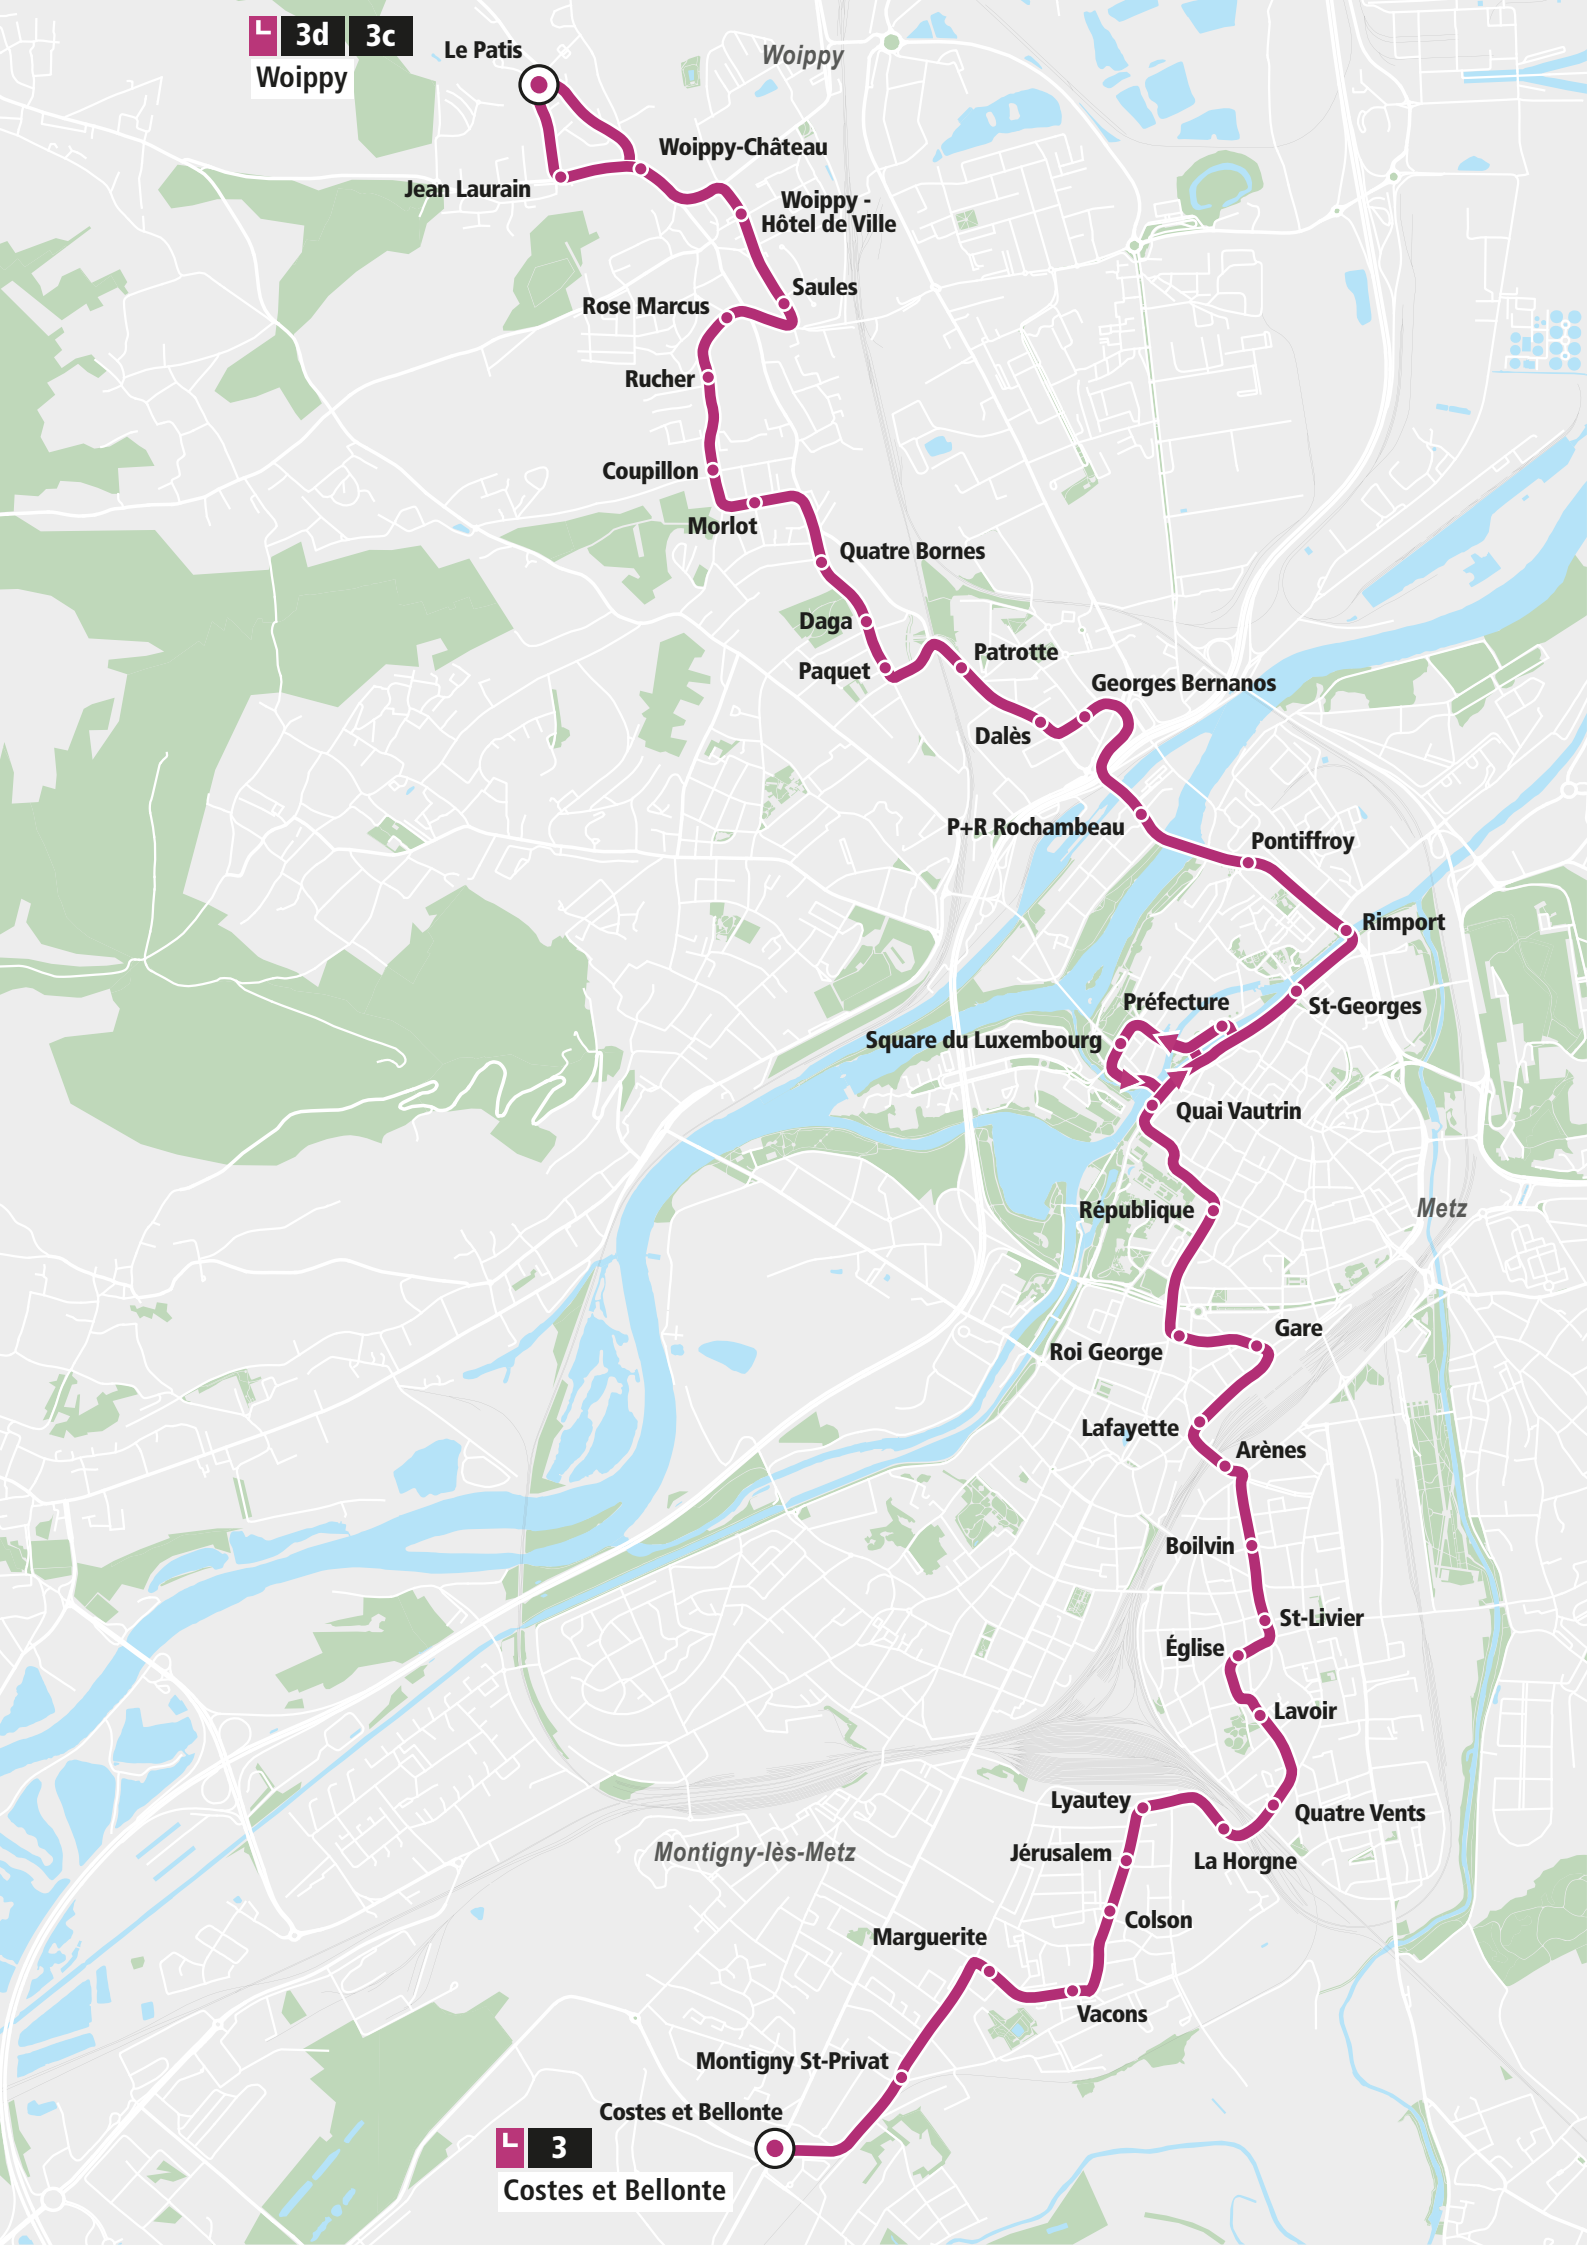

L 3d 3c
Woippy

L 3
Costes et Bellonte

Le Patis

Woippy

Woippy-Château

Jean Laurain

Woippy -
Hôtel de Ville

Saules

Georges Bernanos

Dalès

P+R Rochembeau

Pontiffroy

Rimport

Préfecture

St-Georges

Square du Luxembourg

Quai Vautrin

République

Metz

Roi George

Gare

Lafayette

Arènes

Boilvin

St-Livier

Église

Lavoir

Lyautey

Quatre Vents

Jérusalem

La Horgne

Marguerite