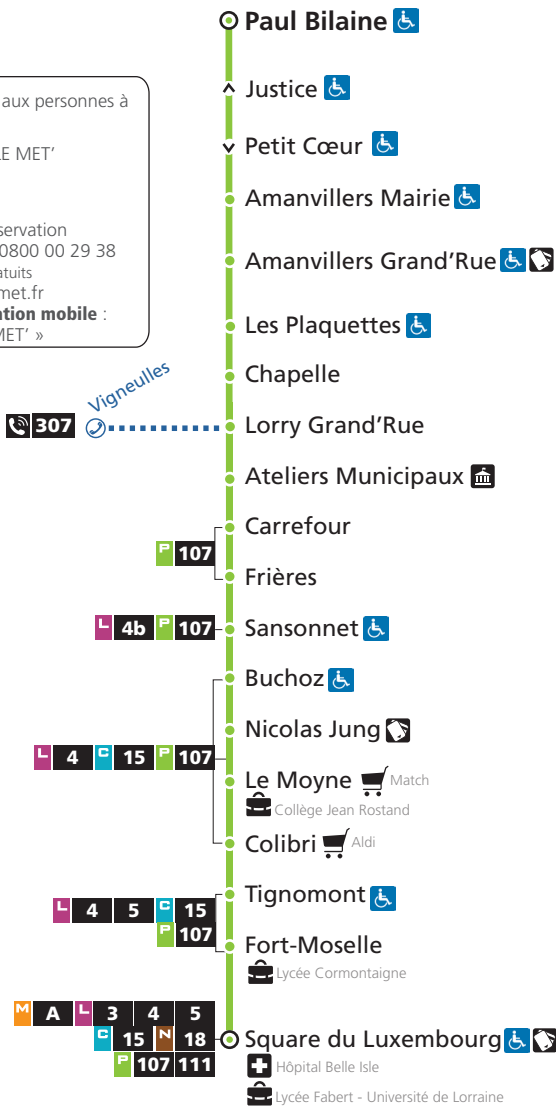

Téléchargez votre fiche horaire à l'arrêt sur lemet.fr

Renseignements
Espace Mobilité
Place de la République – Metz

0 800 00 29 38 Service & appel gratuits

DIRECTIONS

Amanvillers

Lorry-lès-Metz

Metz
Square du
Luxembourg

P 106 Square du Luxembourg

106 → Square du Luxembourg

DU LUNDI AU SAMEDI

	Paul Bilaine	Les Plaquettes	Lorry Grand'Rue	Buchoz	Le Moyne	Fort Moselle	Square du Luxembourg
5h00	5h04	5h11	5h16	5h17	5h20	5h21	
6h00	6h04	6h11	6h16	6h17	6h20	6h21	
7h02	7h06	7h13	7h18	7h19	7h22	7h24	
7h29	7h33	7h41	7h46	7h47	7h51	7h53	
8h03	8h07	8h15	8h20	8h21	8h25	8h27	
8h36	8h40	8h47	8h52	8h53	8h57	8h59	
9h09	9h13	9h20	9h25	9h26	9h30	9h32	
10h12	10h16	10h23	10h28	10h29	10h33	10h35	
11h12	11h16	11h23	11h28	11h29	11h33	11h35	
11h42	11h46	11h53	11h58	11h59	12h03	12h05	
12h12	12h16	12h23	12h28	12h29	12h33	12h35	
13h15	13h19	13h26	13h31	13h32	13h36	13h38	
14h19	14h23	14h30	14h35	14h36	14h40	14h42	
15h35	15h39	15h46	15h51	15h52	15h56	15h58	
16h11	16h15	16h22	16h27	16h28	16h32	16h34	
16h42	16h46	16h53	16h58	16h59	17h03	17h05	
17h13	17h17	17h24	17h29	17h30	17h34	17h36	
18h14	18h18	18h25	18h30	18h31	18h35	18h37	
19h12	19h16	19h23	19h28	19h29	19h33	19h35	
20h08	20h12	20h19	20h24	20h25	20h28	20h29	

106 → Square du Luxembourg

DIMANCHE ET JOURS FÉRIÉS

	Paul Bilaine	Les Plaquettes	Lorry Grand'Rue	Buchoz	Le Moyne	Fort Moselle	Square du Luxembourg
8h09	8h13	8h20	8h25	8h26	8h30	8h31	
9h39	9h43	9h50	9h55	9h56	10h00	10h01	
11h09	11h13	11h20	11h25	11h26	11h30	11h31	
12h39	12h43	12h50	12h55	12h56	13h00	13h01	
14h09	14h13	14h20	14h25	14h26	14h30	14h31	
15h39	15h43	15h50	15h55	15h56	16h00	16h01	
17h09	17h13	17h20	17h25	17h26	17h30	17h31	
18h39	18h43	18h50	18h55	18h56	19h00	19h01	