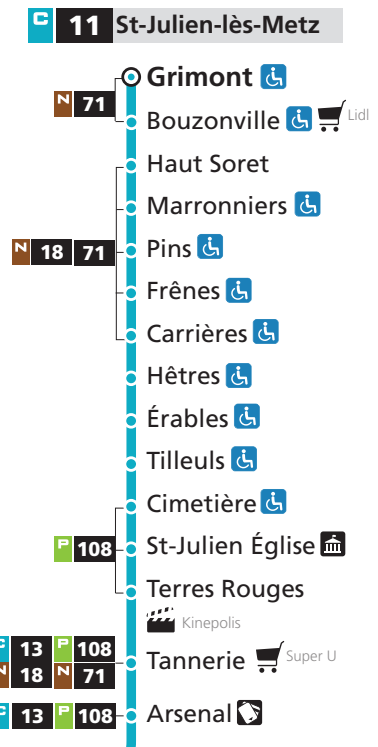

CITEIS

- ▲ Arrêt desservi dans un seul sens
- ♿ Arrêt accessible aux personnes à mobilité réduite
- 🛒 Espace Mobilité
- 🏠 Point de vente LE MET'
- 🏛️ Hôtel de Ville

DU LUNDI AU VENDREDI

Grimont	Tannerie	Tanneurs	Gare	République	Foch	Félix Maréchal
4h58	5h11	5h16	5h22	5h25	5h34	5h40
5h26	5h39	5h44	5h50	5h53	6h02	6h08
5h54	6h08	6h14	6h20	6h24	6h33	6h40
6h24	6h38	6h44	6h50	6h54	7h03	7h12
6h48	7h03	7h09	7h15	7h19	7h31	7h40
7h01	7h17	7h23	7h30	7h34	7h46	7h55
7h15 r	7h31 r	7h37 r	7h44 r	7h48 r	-	-
7h25	7h43	7h49	7h56	8h00	8h12	8h21
7h45	8h03	8h09	8h16	8h20	8h32	8h41
8h05	8h23	8h29	8h36	8h40	8h52	9h01
8h25	8h42	8h48	8h55	8h59	9h11	9h19
8h56	9h12	9h18	9h25	9h29	9h40	9h48
9h26	9h42	9h48	9h55	9h59	10h10	10h18
9h54	10h10	10h16	10h23	10h27	10h38	10h46
10h25	10h41	10h47	10h54	10h58	11h09	11h17
10h55	11h11	11h17	11h24	11h28	11h39	11h47
11h25	11h41	11h47	11h54	11h58	12h09	12h17
11h55	12h11	12h17	12h24	12h28	12h39	12h47
12h25	12h41	12h47	12h54	12h58	13h09	13h17
12h55	13h11	13h17	13h24	13h28	13h39	13h47
13h25	13h40	13h46	13h53	13h57	14h09	14h17
13h55	14h10	14h16	14h23	14h27	14h39	14h47
14h25	14h40	14h46	14h53	14h57	15h09	15h17
14h55	15h10	15h16	15h23	15h27	15h39	15h47
15h15	15h30	15h36	15h43	15h47	15h59	16h07
15h33	15h49	15h56	16h03	16h07	16h21	16h29
15h55	16h11	16h18	16h25	16h29	16h43	16h51
16h15	16h31	16h38	16h46	16h50	17h04	17h12
16h35	16h51	16h58	17h06	17h10	17h25	17h33
16h56	17h12	17h19	17h27	17h31	17h46	17h54
17h16	17h32	17h39	17h47	17h51	18h05	18h13
17h37	17h53	18h00	18h08	18h12	18h26	18h34
17h59	18h14	18h21	18h29	18h32	18h46	18h54
18h23	18h38	18h44	18h51	18h54	19h08	19h16
18h51	19h06	19h12	19h19	19h22	19h34	19h42
19h22	19h37	19h43	19h49	19h52	20h03	20h11
19h52	20h06	20h12	20h18	20h21	20h32	20h40
20h21	20h35	20h41	20h47	20h50	20h59	21h05
20h50	21h04	21h10	21h16	21h19	21h28	21h34