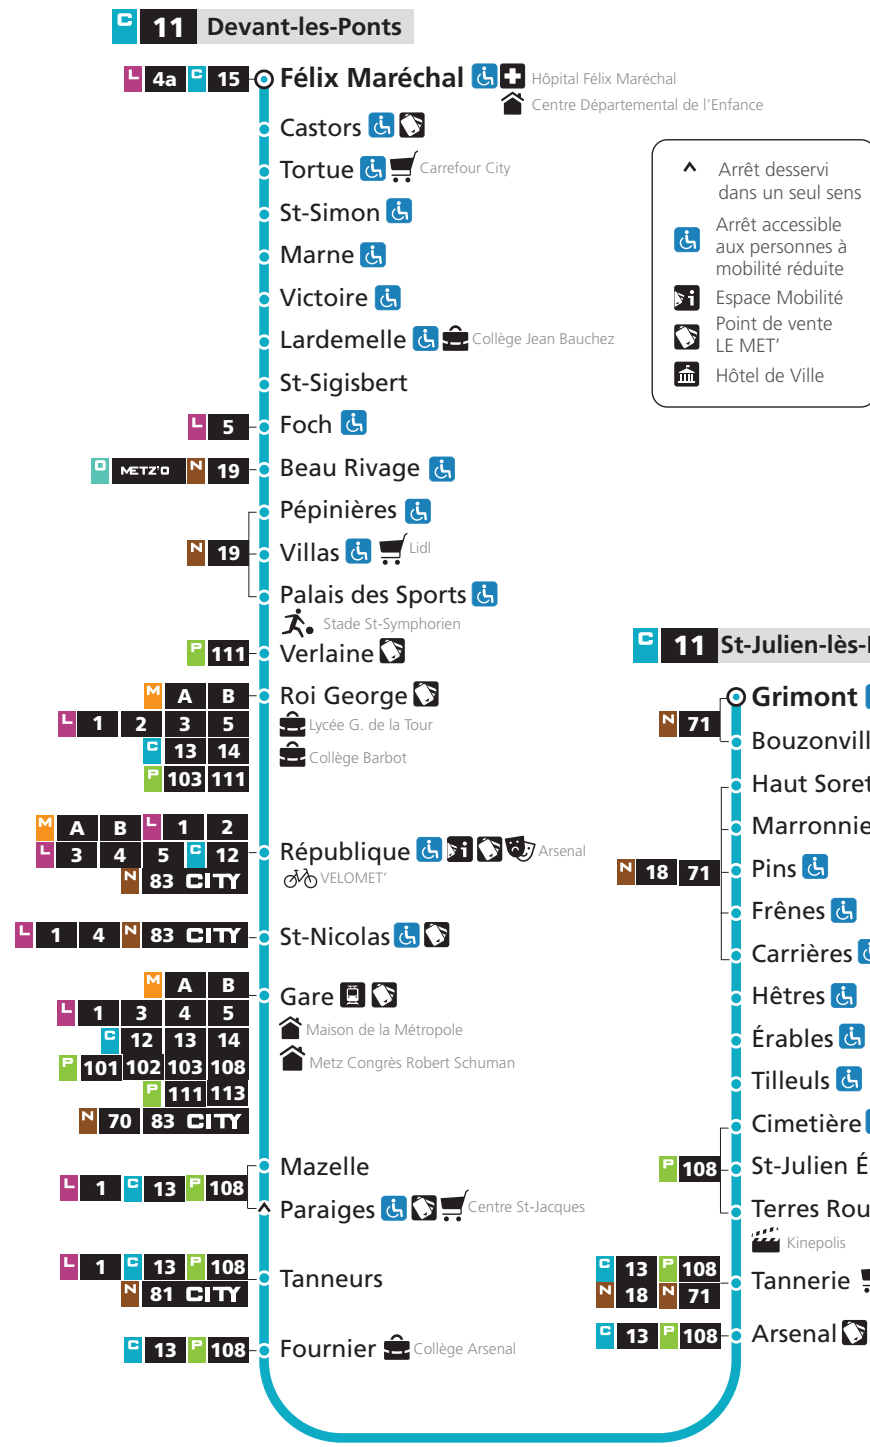

CITEIS

- ▲ Arrêt desservi dans un seul sens
- ♿ Arrêt accessible aux personnes à mobilité réduite
- 🛒 Espace Mobilité
- 🏠 Point de vente LE MET'
- 🏛️ Hôtel de Ville

DU LUNDI AU VENDREDI

Grimont	Tannerie	Tanneurs	Gare	République	Foch	Félix Maréchal
4h58	5h11	5h16	5h22	5h25	5h34	5h40
5h26	5h39	5h44	5h50	5h53	6h02	6h08
5h54	6h08	6h14	6h20	6h24	6h33	6h40
6h24	6h38	6h44	6h50	6h54	7h03	7h12
6h48	7h03	7h09	7h15	7h19	7h31	7h40
7h01	7h17	7h23	7h30	7h34	7h46	7h55
7h15 r	7h31 r	7h37 r	7h44 r	7h48 r	-	-
7h25	7h43	7h49	7h56	8h00	8h12	8h21
7h45	8h03	8h09	8h16	8h20	8h32	8h41
8h05	8h23	8h29	8h36	8h40	8h52	9h01
8h25	8h42	8h48	8h55	8h59	9h11	9h19
8h56	9h12	9h18	9h25	9h29	9h40	9h48
9h26	9h42	9h48	9h55	9h59	10h10	10h18
9h54	10h10	10h16	10h23	10h27	10h38	10h46
10h25	10h41	10h47	10h54	10h58	11h09	11h17
10h55	11h11	11h17	11h24	11h28	11h39	11h47
11h25	11h41	11h47	11h54	11h58	12h09	12h17
11h55	12h11	12h17	12h24	12h28	12h39	12h47
12h25	12h41	12h47	12h54	12h58	13h09	13h17
12h55	13h11	13h17	13h24	13h28	13h39	13h47
13h25	13h40	13h46	13h53	13h57	14h09	14h17
13h55	14h10	14h16	14h23	14h27	14h39	14h47
14h25	14h40	14h46	14h53	14h57	15h09	15h17
14h55	15h10	15h16	15h23	15h27	15h39	15h47
15h15	15h30	15h36	15h43	15h47	15h59	16h07
15h33	15h49	15h56	16h03	16h07	16h21	16h29
15h55	16h11	16h18	16h25	16h29	16h43	16h51
16h15	16h31	16h38	16h46	16h50	17h04	17h12
16h35	16h51	16h58	17h06	17h10	17h25	17h33
16h56	17h12	17h19	17h27	17h31	17h46	17h54
17h16	17h32	17h39	17h47	17h51	18h05	18h13
17h37	17h53	18h00	18h08	18h12	18h26	18h34
17h59	18h14	18h21	18h29	18h32	18h46	18h54
18h23	18h38	18h44	18h51	18h54	19h08	19h16
18h51	19h06	19h12	19h19	19h22	19h34	19h42
19h22	19h37	19h43	19h49	19h52	20h03	20h11
19h52	20h06	20h12	20h18	20h21	20h32	20h40
20h21	20h35	20h41	20h47	20h50	20h59	21h05
20h50	21h04	21h10	21h16	21h19	21h28	21h34