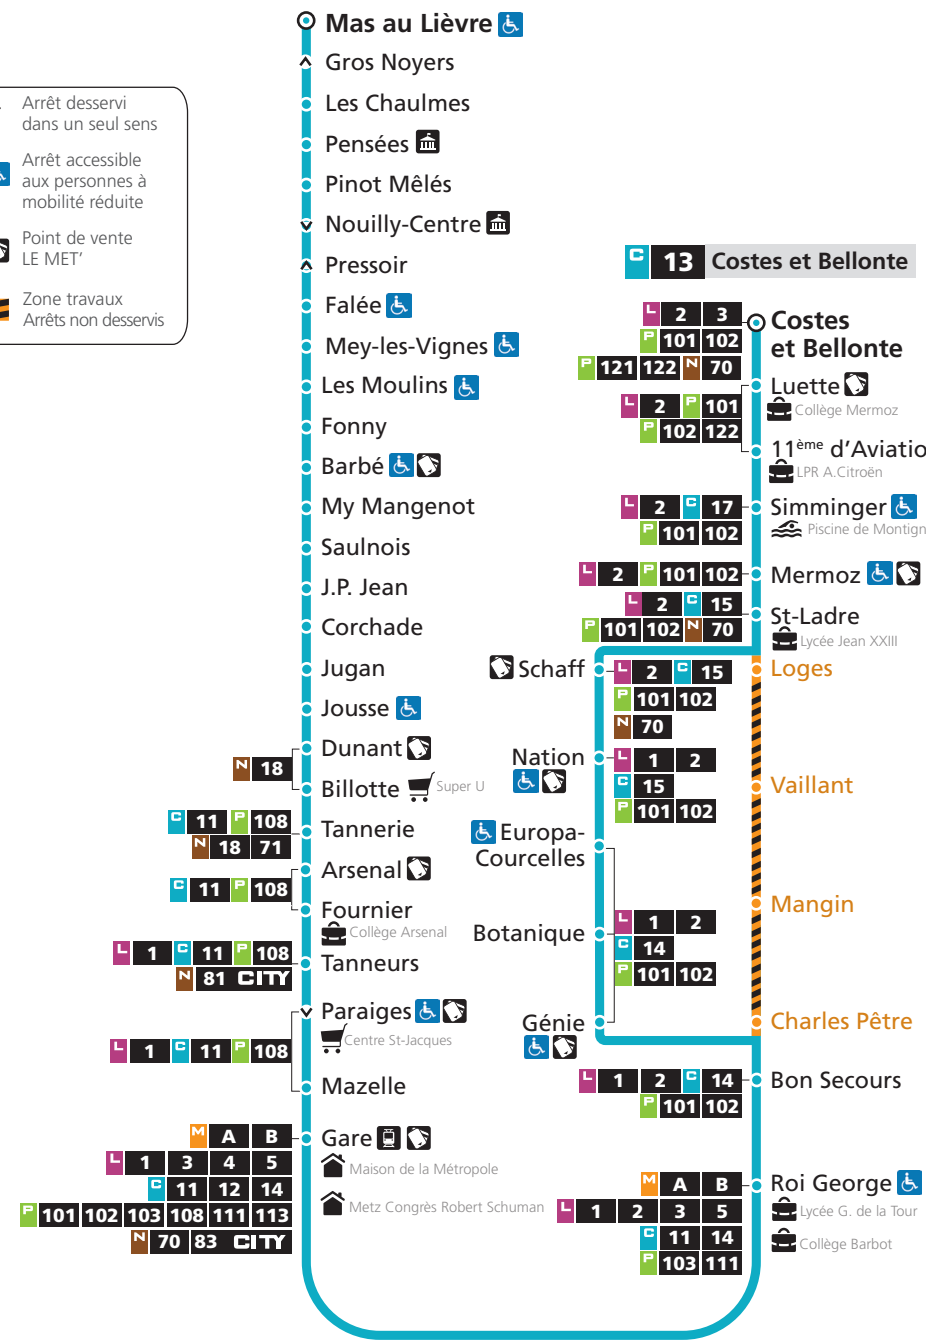

HORAIRES HIVER
DU 28 AOÛT 2023 AU 7 JUILLET 2024

DIRECTIONS

Noisseville

**Nouilly - Mey - Vantoux -
St-Julien-lès-Metz - Metz
- Montigny-lès-Metz**

Marly Costes et Bellonte

Travaux rues Franiatte / 20è Corps Américain, itinéraire
dévié entre les arrêts Bon Secours et St-Ladre

13 → Marly Costes et Bellonte

DU LUNDI AU VENDREDI

Mas au Lièvre	Mey-les-Vignes	J.P. Jean	Tannerie	Gare	Bon Secours	Costes et Bellonte
5h37	5h45	5h50	5h57	6h09	6h19	6h31
6h08	6h16	6h21	6h28	6h42	6h52	7h04
6h38	6h46	6h52	6h59	7h13	7h23	7h35
6h58	7h06	7h12	7h19	7h33	7h49	8h03
7h20	7h28	7h34	7h42	7h56	8h13	8h27
7h44	7h52	7h58	8h05	8h19	8h35	8h49
8h08	8h16	8h22	8h29	8h43	8h59	9h13
8h38	8h46	8h52	8h59	9h13	9h27	9h41
9h07	9h15	9h21	9h28	9h42	9h56	10h10
9h39	9h47	9h53	10h00	10h14	10h28	10h42
10h11	10h19	10h25	10h32	10h46	11h00	11h14
10h43	10h51	10h57	11h04	11h18	11h32	11h46
11h15	11h23	11h29	11h36	11h50	12h05	12h20
11h47	11h55	12h01	12h08	12h23	12h38	12h53
12h18	12h26	12h32	12h39	12h53	13h08	13h23
12h51	12h59	13h04	13h11	13h25	13h39	13h53
13h22	13h30	13h35	13h42	13h56	14h10	14h24
13h52	14h00	14h05	14h12	14h26	14h40	14h54
14h22	14h30	14h35	14h42	14h56	15h10	15h24
14h46	14h54	14h59	15h06	15h20	15h34	15h48
15h08	15h16	15h22	15h29	15h43	15h58	16h14
15h32	15h40	15h46	15h53	16h07	16h22	16h38
15h56	16h04	16h10	16h17	16h31	16h46	17h02
16h18	16h26	16h32	16h39	16h55	17h10	17h26
16h41	16h49	16h55	17h02	17h19	17h35	17h51
17h04	17h12	17h18	17h25	17h42	17h58	18h14
17h28	17h36	17h42	17h49	18h06	18h21	18h37
17h53	18h01	18h06	18h13	18h30	18h44	19h00
18h17	18h25	18h30	18h37	18h52	19h05	19h21
18h47	18h55	19h00	19h06	19h21	19h34	19h50
19h17	19h25	19h30	19h36	19h51	20h03	20h19
19h44	19h52	19h57	20h03	20h18	20h30	20h45
20h12	20h20	20h25	20h30	20h45	20h56	21h10
20h44	20h52	20h57	21h02	21h15	21h26	21h40