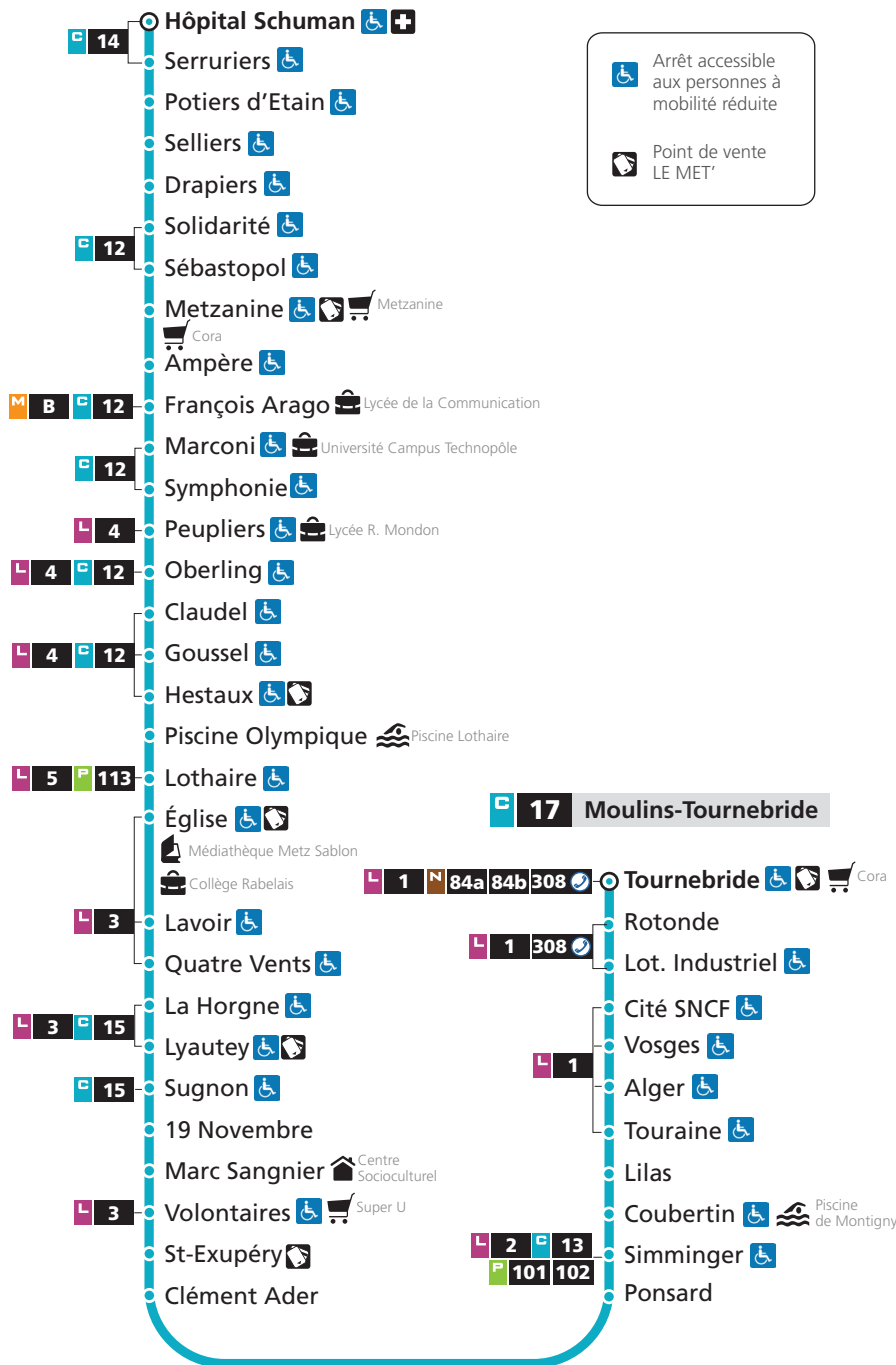

C

17

DIRECTIONS

Hôpital Schuman

Metzanine - Technopôle
- Queuleu - Sablon -
Montigny-lès-Metz

Moulins
Tournebride

fréquence
en heures de
pointe

amplitude horaire
du lundi au samedi
Ne circule pas les
dimanches et jours fériés

Téléchargez
l'appli LE MET'

C 17 Hôpital Schuman

Arrêt accessible aux personnes à mobilité réduite

Point de vente LE MET'

DU LUNDI AU VENDREDI

Hôpital Schuman	Metzanine	Hestaux	La Horgne	Simminger	Vosges	Tournebride
6h00	6h08	6h18	6h25	6h32	6h39	6h43
7h00	7h08	7h19	7h26	7h35	7h42	7h46
7h25	7h33	7h45	7h52	8h01	8h08	8h12
8h00	8h08	8h20	8h27	8h36	8h43	8h47
9h00	9h08	9h20	9h27	9h36	9h43	9h47
10h00	10h08	10h20	10h27	10h36	10h43	10h47
11h00	11h08	11h20	11h27	11h36	11h43	11h47
12h00	12h08	12h20	12h27	12h36	12h43	12h47
13h00	13h08	13h20	13h27	13h36	13h43	13h47
14h00	14h08	14h20	14h27	14h36	14h43	14h47
15h00	15h08	15h20	15h27	15h36	15h43	15h47
16h00	16h09	16h22	16h29	16h38	16h45	16h49
16h25	16h34	16h48	16h55	17h04	17h11	17h15
17h00	17h10	17h25	17h33	17h43	17h50	17h54
17h25	17h35	17h50	17h58	18h08	18h15	18h19
18h00	18h09	18h23	18h30	18h39	18h46	18h49
19h00	19h08	19h19	19h26	19h35	19h42	19h45
20h00	20h07	20h17	20h24	20h32	20h38	20h41
21h10	21h17	21h27	21h34	21h42	21h48	21h51

SAMEDI

Hôpital Schuman	Metzanine	Hestaux	La Horgne	Simminger	Vosges	Tournebride
6h00	6h07	6h16	6h22	6h29	6h34	6h38
7h00	7h08	7h18	7h25	7h34	7h40	7h44
8h00	8h08	8h18	8h25	8h34	8h40	8h44
9h00	9h08	9h18	9h25	9h34	9h40	9h44
10h00	10h08	10h18	10h25	10h34	10h40	10h44
11h00	11h08	11h18	11h25	11h34	11h40	11h44
12h00	12h08	12h18	12h25	12h34	12h40	12h44
13h00	13h08	13h18	13h25	13h34	13h40	13h44
14h00	14h08	14h18	14h25	14h34	14h40	14h44
15h00	15h08	15h18	15h25	15h34	15h40	15h44
16h00	16h08	16h20	16h27	16h36	16h43	16h47
17h00	17h08	17h20	17h27	17h36	17h43	17h47
18h00	18h08	18h20	18h27	18h36	18h43	18h47
19h00	19h07	19h18	19h25	19h33	19h39	19h43
20h00	20h07	20h18	20h25	20h33	20h39	20h43
21h10	21h17	21h28	21h35	21h42	21h48	21h52