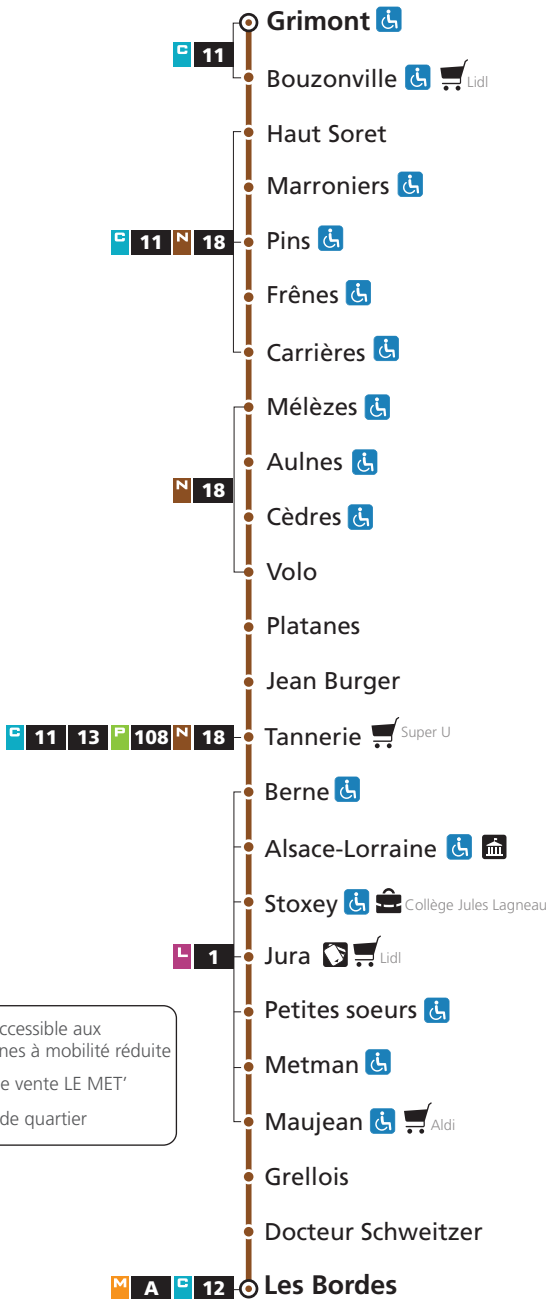

N 71 St-Julien-lès-Metz

-  Arrêt accessible aux personnes à mobilité réduite
-  Point de vente LE MET'
-  Mairie de quartier

N 71 Marché Borny

HORAIRES HIVER
DU 28 AOÛT 2023 AU 7 JUILLET 2024

SECTEUR

Marché Metz Borny

St-Julien-lès-Metz

Grimont

Circule uniquement
les mardis et vendredis
matins

NAVETTE

Téléchargez
l'appli LE MET'

lemet.fr

0 800 00 29 38

Service & appel
gratuits

71 → St-Julien-lès-Metz**LES MARDIS ET VENDREDIS MATINS**

Les Bordes	Maujean	Petites soeurs	Berne	Tannerie	Volo	Frênes	Grimont
8h16	8h21	8h23	8h27	8h31	8h33	8h39	8h45
9h27	9h32	9h34	9h38	9h42	9h44	9h50	9h56
10h37	10h42	10h44	10h48	10h52	10h54	11h00	11h06
11h49	11h54	11h56	12h00	12h04	12h06	12h12	12h18
13h03	13h08	13h10	13h14	13h18	13h20	13h26	13h32
14h19	14h24	14h26	14h30	14h34	14h36	14h42	14h48

71 → Marché de Borny**LES MARDIS ET VENDREDIS MATINS**

Grimont	Frênes	Volo	Tannerie	Berne	Petites soeurs	Maujean	Les Bordes
7h42	7h47	7h53	7h57	8h00	8h04	8h07	8h12
8h53	8h58	9h04	9h08	9h11	9h15	9h18	9h23
10h04	10h09	10h15	10h19	10h22	10h26	10h29	10h34
11h14	11h19	11h25	11h29	11h32	11h36	11h39	11h44
12h27	12h32	12h38	12h42	12h45	12h49	12h52	12h57
13h40	13h45	13h51	13h55	13h58	14h02	14h05	14h10