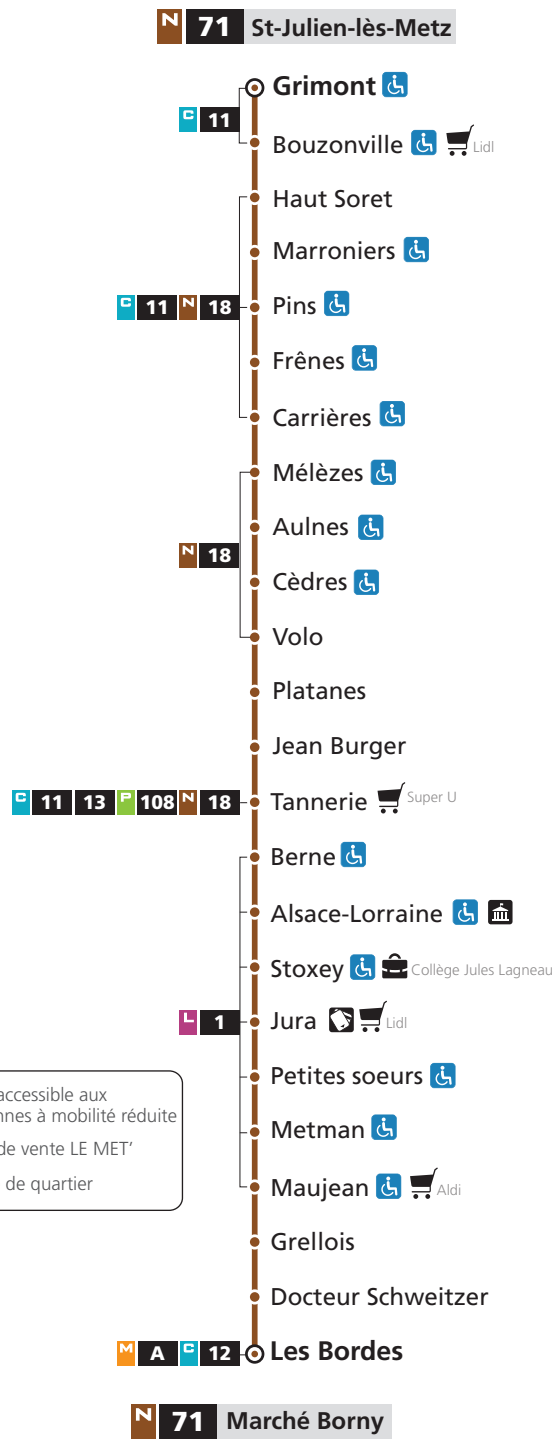

HORAIRES HIVER
DU 28 AOÛT 2023 AU 7 JUILLET 2024

N

71

SECTEUR

Marché Metz Borny

St-Julien-lès-Metz

Grimont

Circule uniquement
les mardis et vendredis
matins

NAVETTE

Téléchargez
l'appli **LE MET'**

- Arrêt accessible aux personnes à mobilité réduite
- Point de vente LE MET'
- Mairie de quartier

Les Bordes	Maujean	Petites soeurs	Berne	Tannerie	Volo	Frênes	Grimont
8h16	8h21	8h23	8h27	8h31	8h33	8h39	8h45
9h27	9h32	9h34	9h38	9h42	9h44	9h50	9h56
10h37	10h42	10h44	10h48	10h52	10h54	11h00	11h06
11h49	11h54	11h56	12h00	12h04	12h06	12h12	12h18
13h03	13h08	13h10	13h14	13h18	13h20	13h26	13h32
14h19	14h24	14h26	14h30	14h34	14h36	14h42	14h48

Grimont	Frênes	Volo	Tannerie	Berne	Petites soeurs	Maujean	Les Bordes
7h42	7h47	7h53	7h57	8h00	8h04	8h07	8h12
8h53	8h58	9h04	9h08	9h11	9h15	9h18	9h23
10h04	10h09	10h15	10h19	10h22	10h26	10h29	10h34
11h14	11h19	11h25	11h29	11h32	11h36	11h39	11h44
12h27	12h32	12h38	12h42	12h45	12h49	12h52	12h57
13h40	13h45	13h51	13h55	13h58	14h02	14h05	14h10