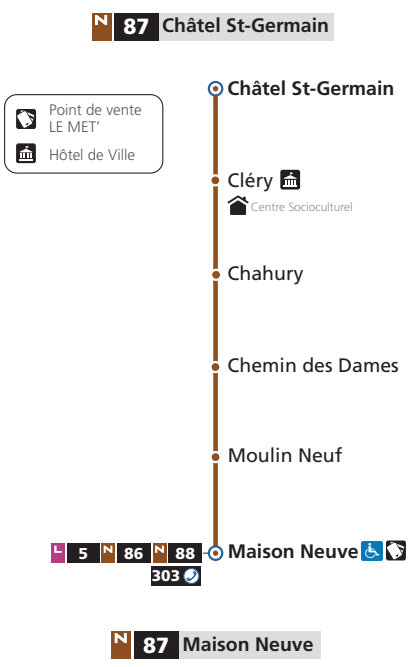

Services assurés systématiquement
 Services disponibles uniquement sur réservation

HORAIRES HIVER DU 28 AOÛT 2023 AU 7 JUILLET 2024

DIRECTIONS

Châtel St-Germain

Maison Neuve

fréquence en heures de pointe

amplitude horaire du lundi au samedi

Téléchargez l'appli LE MET'

NAVETTE

87 → Maison Neuve
DU LUNDI AU VENDREDI

Châtel St-Germain	Cléry	Chahury	Chemin des Dames	Moulin Neuf	M. Neuve Arrivée N87	M. Neuve Départ L5
5h41	5h42	5h44	5h44	5h46	5h48	5h52
6h04	6h05	6h07	6h07	6h09	6h11	6h15
6h28	6h29	6h31	6h31	6h33	6h35	6h39
7h00	7h01	7h03	7h03	7h05	7h07	7h09
7h33	7h34	7h36	7h36	7h38	7h40	7h47
7h57	7h58	8h00	8h00	8h02	8h04	8h22
8h35	8h36	8h38	8h38	8h40	8h42	8h49
9h02	9h03	9h05	9h05	9h07	9h09	9h16
9h28	9h29	9h31	9h31	9h33	9h35	9h44
10h00	10h01	10h03	10h03	10h05	10h07	10h12
10h26	10h27	10h29	10h29	10h31	10h33	10h40
10h53	10h54	10h56	10h56	10h58	11h00	11h08
11h46	11h47	11h49	11h49	11h51	11h53	12h02
12h13	12h14	12h16	12h16	12h18	12h20	12h29
12h36	12h37	12h39	12h39	12h41	12h43	12h46
13h03	13h04	13h06	13h06	13h08	13h10	13h15
13h42	13h43	13h45	13h45	13h47	13h49	13h52
14h09	14h10	14h12	14h12	14h14	14h16	14h19
14h33	14h34	14h36	14h36	14h38	14h40	14h43
14h57	14h58	15h00	15h00	15h02	15h04	15h07
15h22	15h23	15h25	15h25	15h27	15h29	15h32
16h04	16h05	16h07	16h07	16h09	16h11	16h19
16h28	16h29	16h31	16h31	16h33	16h35	16h43
17h05	17h06	17h08	17h08	17h10	17h12	17h18
17h29	17h30	17h32	17h32	17h34	17h36	17h42
18h05	18h06	18h08	18h08	18h10	18h12	18h19
18h35	18h36	18h38	18h38	18h40	18h42	18h44
19h02	19h03	19h05	19h05	19h07	19h09	19h17
19h33	19h34	19h36	19h36	19h38	19h40	19h50
20h13	20h14	20h16	20h16	20h18	20h20	20h27
20h35	20h36	20h38	20h38	20h40	20h42	20h48