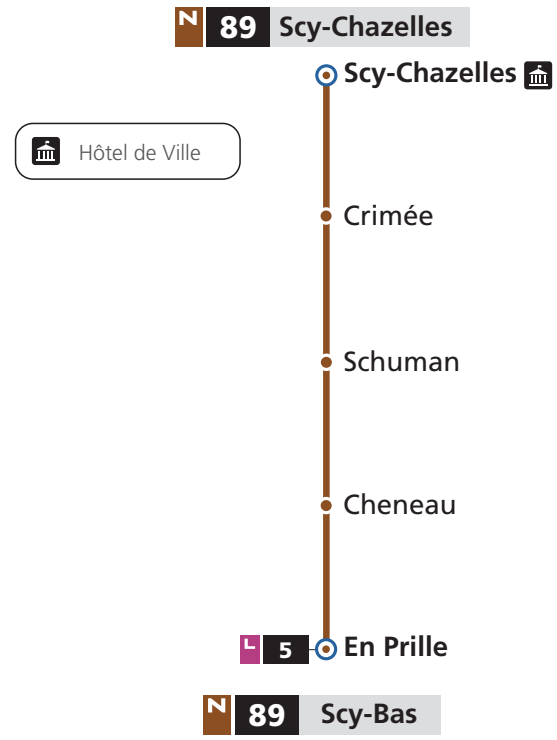

NAVETTE

Téléchargez  
l'appli LE MET'

lemet.fr

0 800 00 29 38 Service & appel gratuits

**89** → En Prille

**DU LUNDI AU VENDREDI**

| Scy-Chazelles | Crimée | Schuman | Cheneau | En Prille Arrivée N89 | En Prille Départ L5 |
|---------------|--------|---------|---------|-----------------------|---------------------|
| 5h16          | 5h17   | 5h18    | 5h20    | 5h22                  | 5h24                |
| 6h14          | 6h15   | 6h16    | 6h18    | 6h20                  | 6h22                |
| 7h10          | 7h11   | 7h12    | 7h14    | 7h16                  | 7h18                |
| 8h01          | 8h02   | 8h03    | 8h05    | 8h07                  | 8h09                |
| 9h02          | 9h03   | 9h04    | 9h06    | 9h08                  | 9h10                |
| 9h57          | 9h58   | 9h59    | 10h01   | 10h03                 | 10h06               |
| 11h07         | 11h08  | 11h09   | 11h11   | 11h13                 | 11h16               |
| 12h01         | 12h02  | 12h03   | 12h05   | 12h07                 | 12h10               |
| 13h14         | 13h15  | 13h16   | 13h18   | 13h20                 | 13h23               |
| 14h03         | 14h04  | 14h05   | 14h07   | 14h09                 | 14h12               |
| 15h18         | 15h19  | 15h20   | 15h22   | 15h24                 | 15h27               |
| 16h19         | 16h20  | 16h21   | 16h23   | 16h25                 | 16h28               |
| 17h18         | 17h19  | 17h20   | 17h22   | 17h24                 | 17h27               |
| 18h19         | 18h20  | 18h21   | 18h23   | 18h25                 | 18h27               |
| 19h30         | 19h31  | 19h32   | 19h34   | 19h36                 | 19h38               |