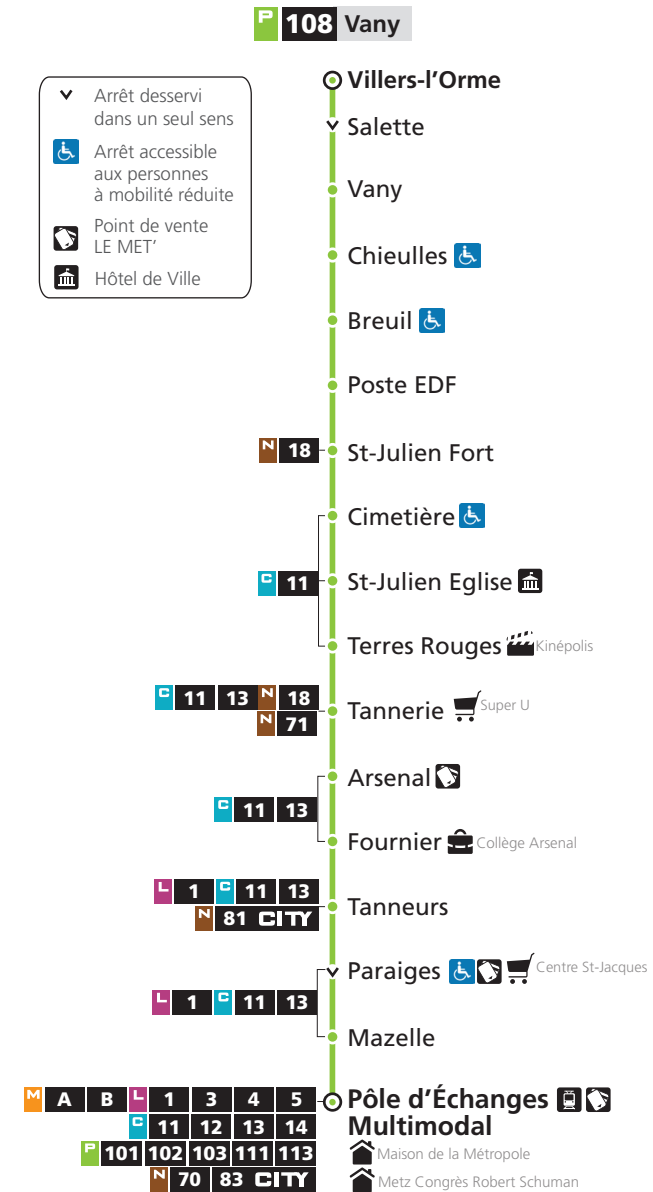

☐ Services disponibles uniquement sur réservation
☐ Services assurés systématiquement
a Circule du lundi au vendredi en période scolaire. Terminus collège J. Lagneau - ligne S284

SAMEDI

Villers L'Orme	Vany	Chieulles	Tannerries	Mazelle	P.E.M.
5h20	5h21	5h23	5h33	5h41	5h45
6h10	6h11	6h13	6h23	6h31	6h35
7h05	7h06	7h08	7h18	7h26	7h30
8h10	8h11	8h13	8h23	8h31	8h35
9h00	9h01	9h03	9h13	9h21	9h25
10h30	10h31	10h33	10h43	10h51	10h55
12h00	12h01	12h03	12h13	12h21	12h25
13h30	13h31	13h33	13h43	13h51	13h55
15h00	15h01	15h03	15h13	15h21	15h25
16h00	16h01	16h03	16h13	16h21	16h25
17h00	17h01	17h03	17h13	17h21	17h25
18h00	18h01	18h03	18h13	18h21	18h25
19h10	19h11	19h13	19h23	19h31	19h35

☐ Services disponibles uniquement sur réservation
☐ Services assurés systématiquement

DIMANCHE ET JOURS FÉRIÉS

Villers L'Orme	Vany	Chieulles	Tannerries	Mazelle	P.E.M.
8h10	8h11	8h13	8h23	8h31	8h35
9h40	9h41	9h43	9h53	10h01	10h05
11h10	11h11	11h13	11h23	11h31	11h35
12h40	12h41	12h43	12h53	13h01	13h05
14h10	14h11	14h13	14h23	14h31	14h35
15h40	15h41	15h43	15h53	16h01	16h05
17h10	17h11	17h13	17h23	17h31	17h35
18h40	18h41	18h43	18h53	19h01	19h05

☐ Services disponibles uniquement sur réservation