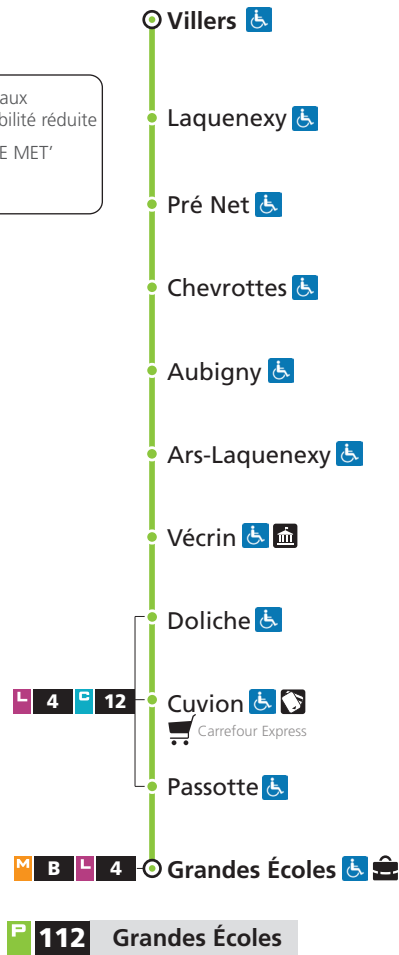

Téléchargez l'appli LE MET'

P 112 Laquenexy

- Arrêt accessible aux personnes à mobilité réduite
- Point de vente LE MET'
- Hôtel de Ville

112 → Grandes Écoles

DU LUNDI AU VENDREDI

| Villers | Laquenexy | Aubigny | Ars-Laquenexy | Cuvion | Grandes Écoles |
|-------------------|-------------------|-------------------|-------------------|--------|----------------|
| 5h16 | 5h17 | 5h23 | 5h24 | 5h28 | 5h31 |
| 6h01 | 6h02 | 6h08 | 6h09 | 6h13 | 6h16 |
| 6h23 | 6h24 | 6h30 | 6h31 | 6h36 | 6h39 |
| 6h42 | 6h43 | 6h50 | 6h51 | 6h56 | 6h59 |
| 7h02 | 7h03 | 7h10 | 7h11 | 7h16 | 7h19 |
| 7h19 ^a | 7h20 ^a | 7h27 ^a | 7h28 ^a | - | - |
| 7h21 | 7h22 | 7h29 | 7h30 | 7h35 | 7h38 |
| 7h42 | 7h43 | 7h50 | 7h51 | 7h56 | 7h59 |
| 8h02 | 8h03 | 8h10 | 8h11 | 8h16 | 8h19 |
| 8h23 | 8h24 | 8h31 | 8h32 | 8h36 | 8h39 |
| 9h04 | 9h05 | 9h11 | 9h12 | 9h16 | 9h19 |
| 9h45 | 9h46 | 9h52 | 9h53 | 9h57 | 10h00 |
| 10h25 | 10h26 | 10h32 | 10h33 | 10h37 | 10h40 |
| 11h06 | 11h07 | 11h13 | 11h14 | 11h18 | 11h21 |
| 11h46 | 11h47 | 11h53 | 11h54 | 11h58 | 12h01 |
| 12h26 | 12h27 | 12h33 | 12h34 | 12h38 | 12h41 |
| 13h06 | 13h07 | 13h13 | 13h14 | 13h18 | 13h21 |
| 13h46 | 13h47 | 13h53 | 13h54 | 13h58 | 14h01 |
| 14h26 | 14h27 | 14h33 | 14h34 | 14h38 | 14h41 |
| 15h06 | 15h07 | 15h13 | 15h14 | 15h18 | 15h21 |
| 15h45 | 15h46 | 15h52 | 15h53 | 15h57 | 16h00 |
| 16h25 | 16h26 | 16h32 | 16h33 | 16h37 | 16h40 |
| 16h42 | 16h43 | 16h49 | 16h50 | 16h54 | 16h57 |
| 17h03 | 17h04 | 17h10 | 17h11 | 17h15 | 17h18 |
| 17h23 | 17h24 | 17h30 | 17h31 | 17h35 | 17h38 |
| 17h43 | 17h44 | 17h50 | 17h51 | 17h55 | 17h58 |
| 18h03 | 18h04 | 18h10 | 18h11 | 18h15 | 18h18 |
| 18h23 | 18h24 | 18h30 | 18h31 | 18h35 | 18h38 |
| 18h57 | 18h58 | 19h04 | 19h05 | 19h09 | 19h12 |
| 19h35 | 19h36 | 19h42 | 19h43 | 19h47 | 19h50 |
| 20h22 | 20h23 | 20h29 | 20h30 | 20h34 | 20h37 |