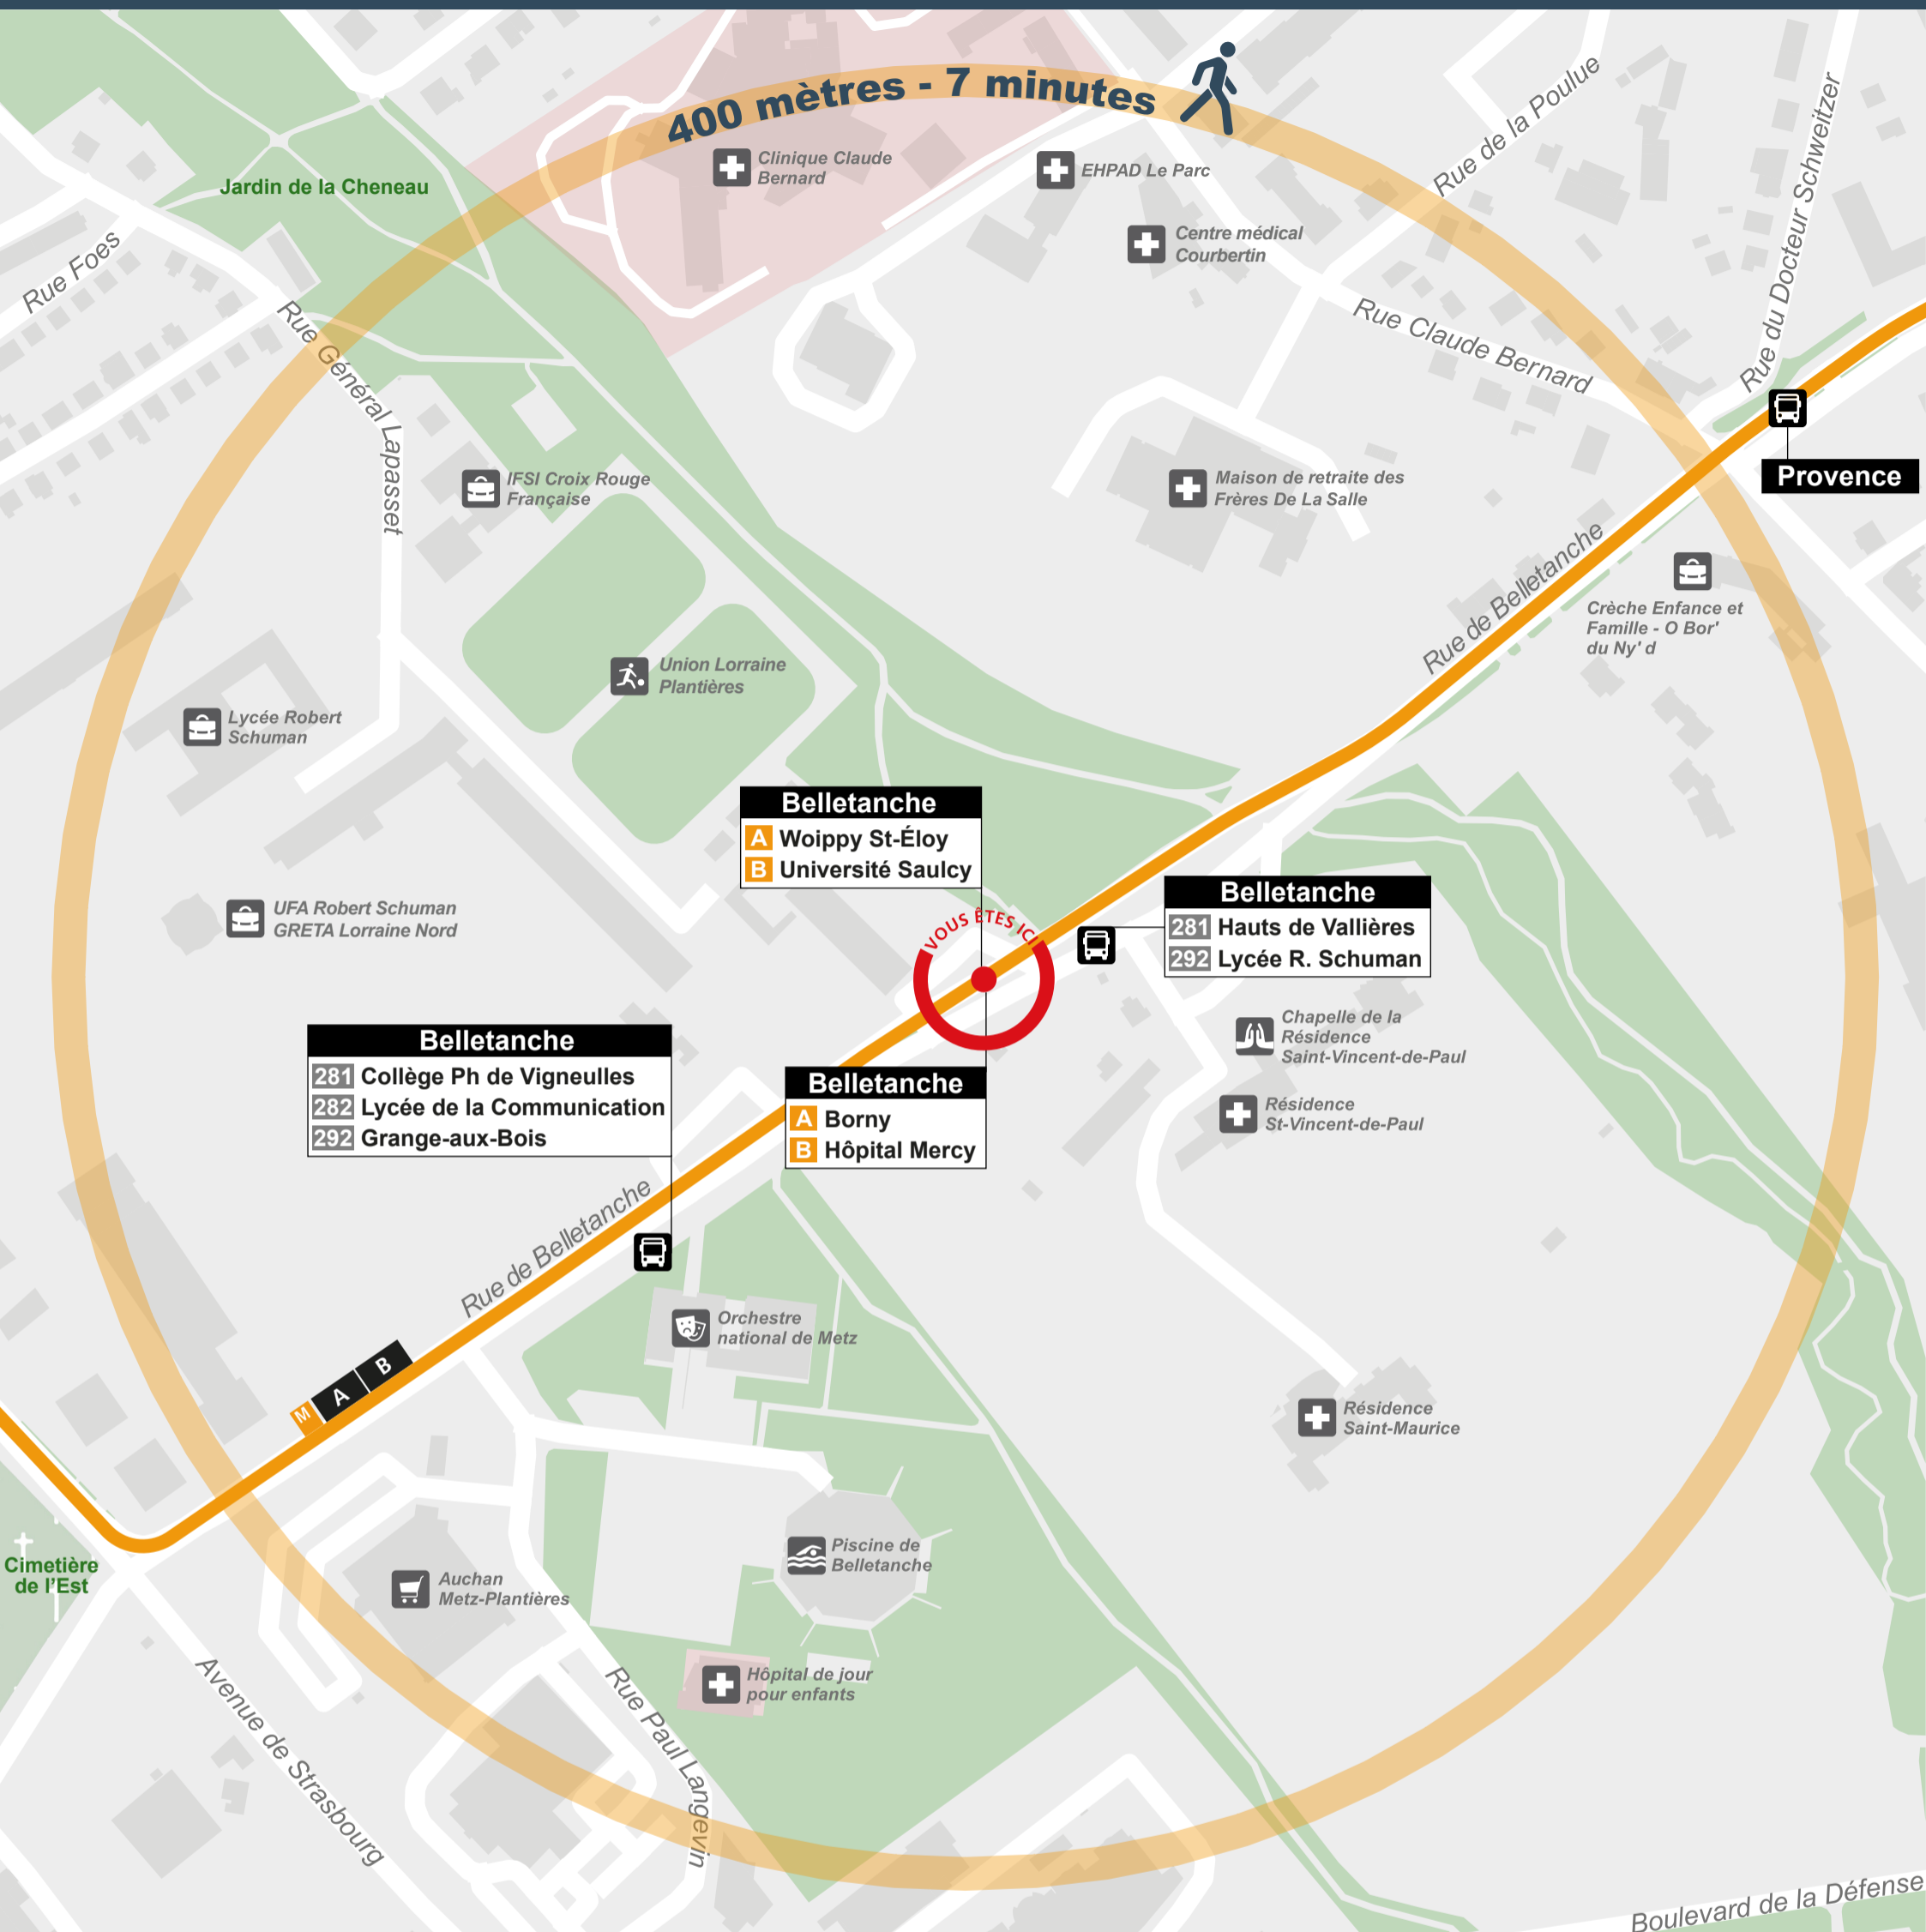

Autour de vous

400 mètres - 7 minutes

Clinique Claude Bernard

EHPAD Le Parc

Centre médical Courbertin

Jardin de la Cheneau

Rue de la Poulue

Rue Foes

Rue Général L'Epasse

IFSI Croix Rouge Française

Maison de retraite des Frères De La Salle

Provence

Rue Claude Bernard

Crèche Enfance et Famille - O Bor' du Ny'd

Lycée Robert Schuman

Union Lorraine Plantières

Belletanche
A Borny
B Hôpital Mercy

Chapelle de la Résidence Saint-Vincent-de-Paul

Résidence St-Vincent-de-Paul

Rue de Belletanche

Orchestre national de Metz

Résidence Saint-Maurice

Cimetière de l'Est

Auchan Metz-Plantières

Piscine de Belletanche

Hôpital de jour pour enfants

Avenue de Strasbourg

Rue Paul Langévin

Boulevard de la Défense

- | | | | | |
|-----------------|------------------------|-----------------|----------------|------------------------|
| Administration | Cimetière | Gare TER FLUO | Parking | Point de vente LE MET' |
| Agence VÉLOMET' | Cinéma | Hôpital - Santé | Parking-Relais | Résidence étudiante |
| Bibliothèque | Équipement sportif | Lieu de culte | Parking vélo | Salle de spectacle |
| Camping | Établissement scolaire | Musée | Piscine | Surface commerciale |