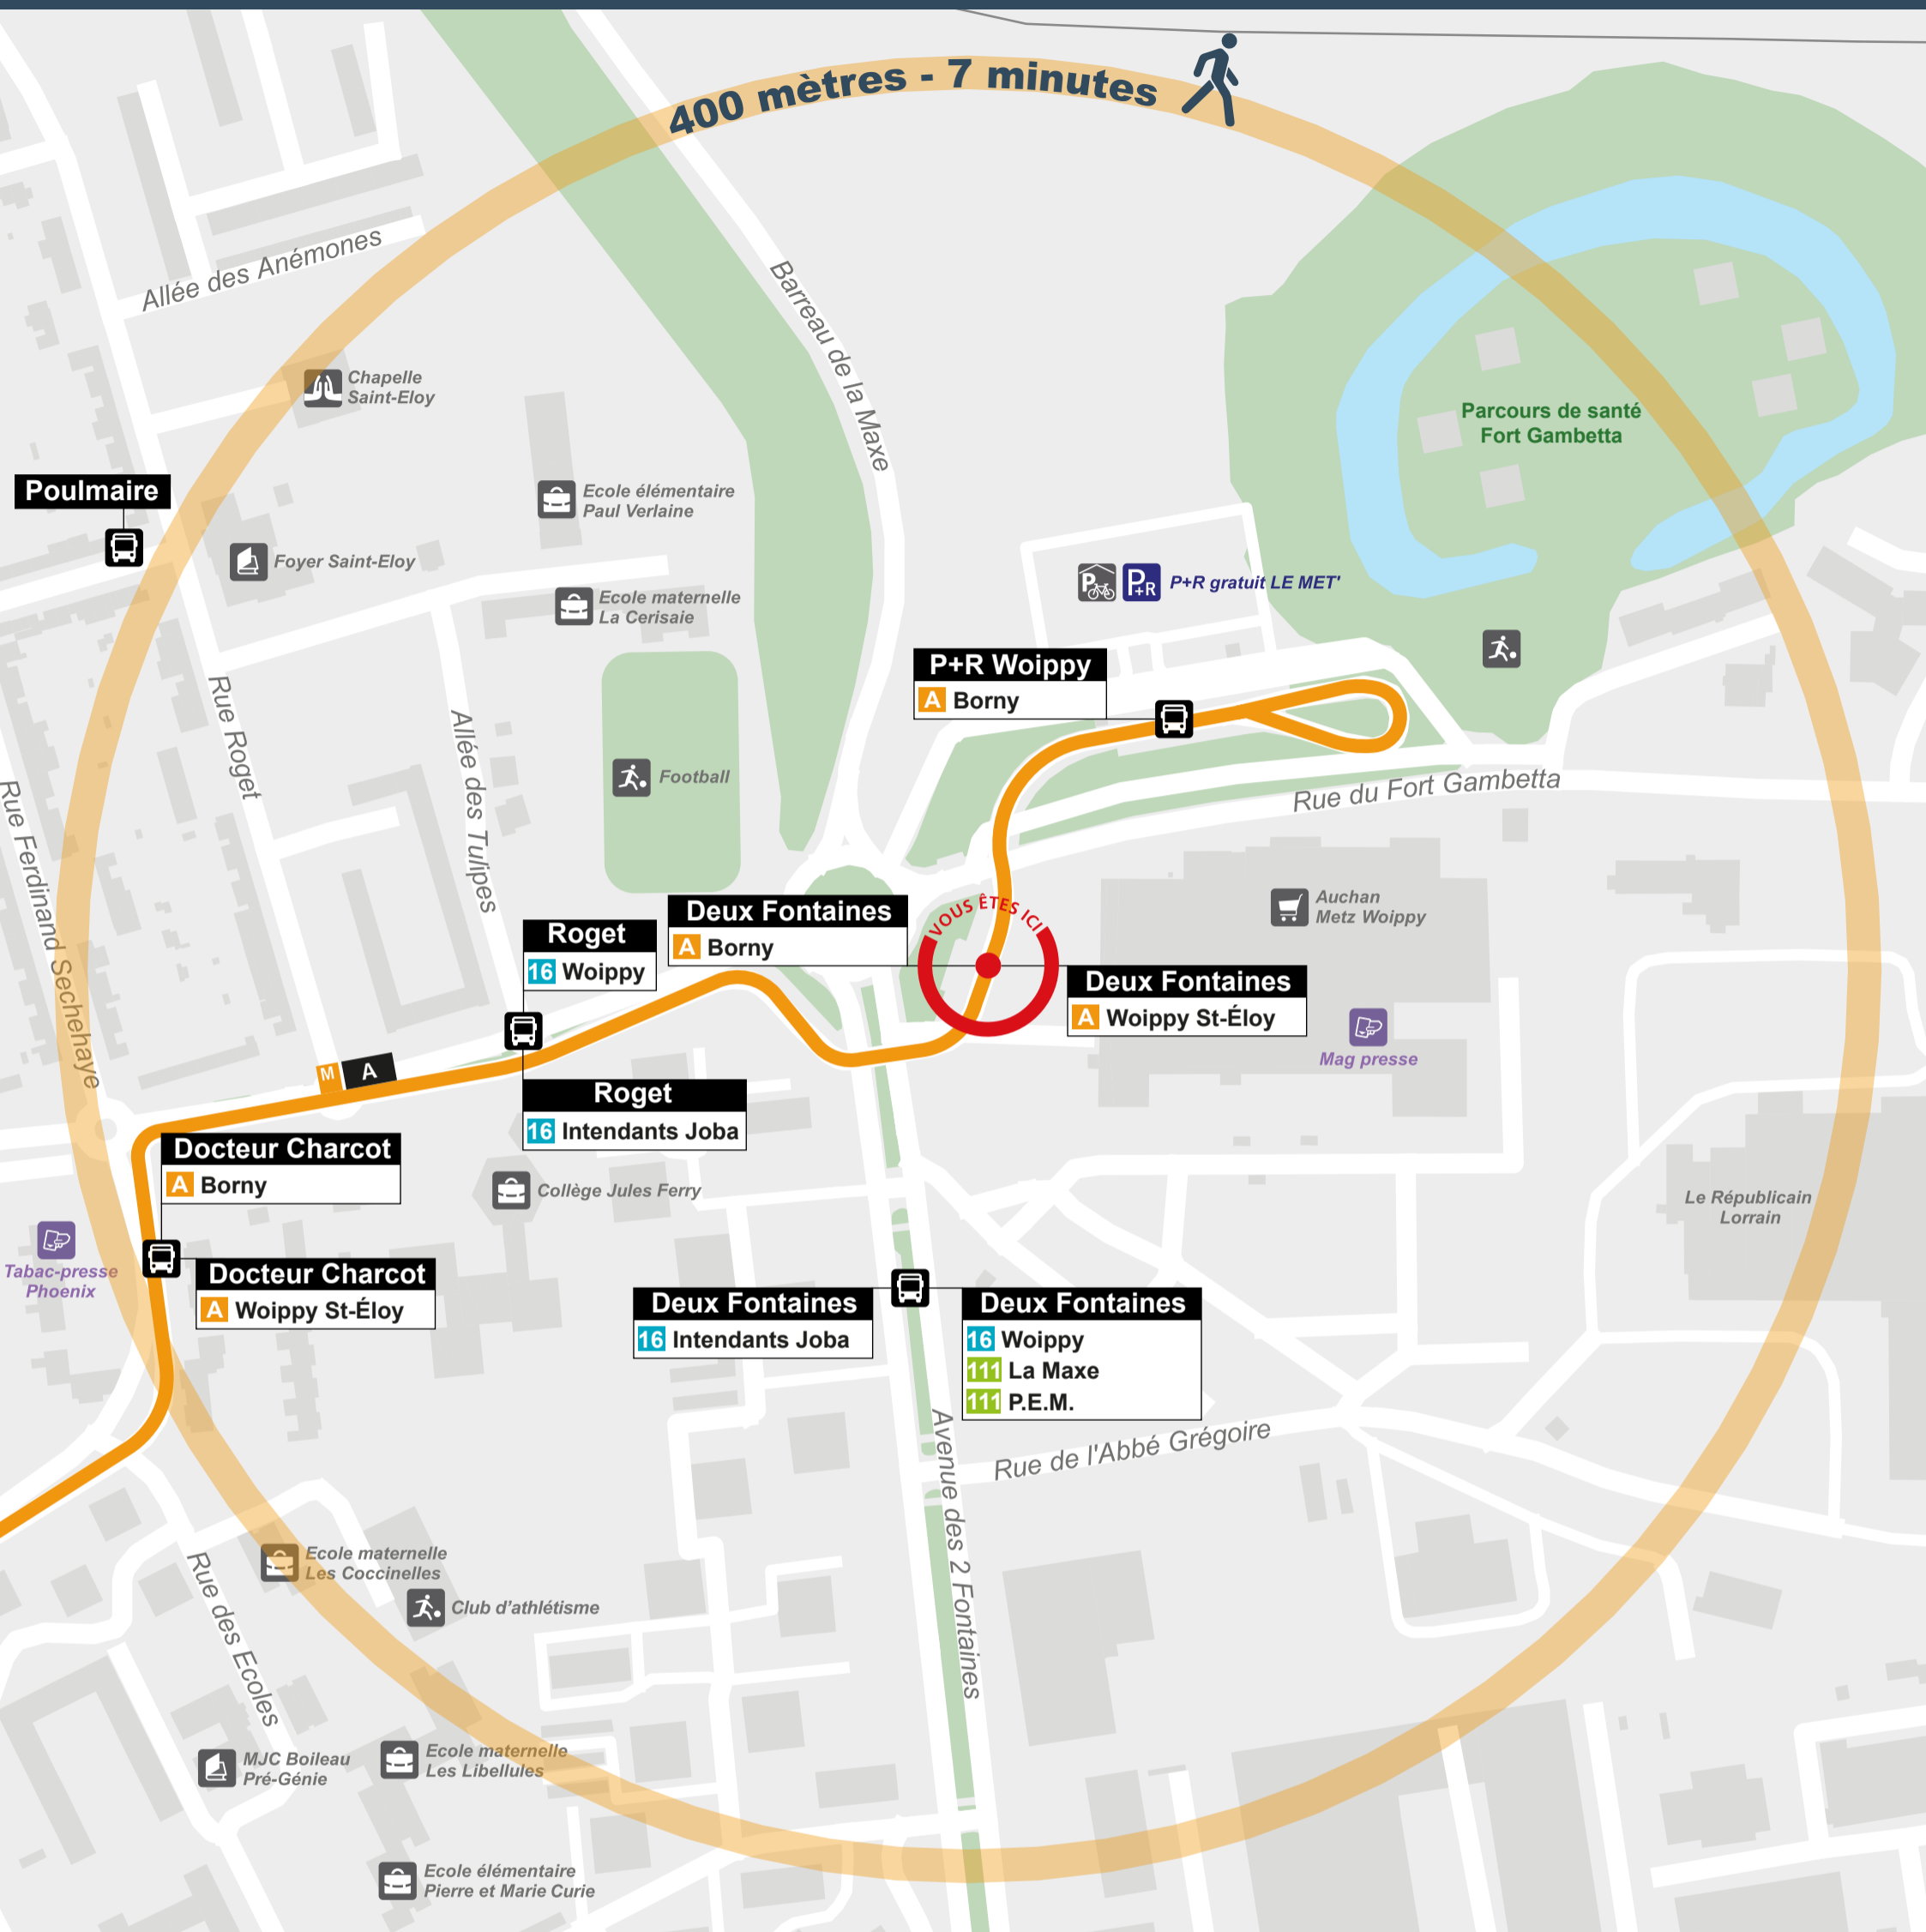

Autour de vous

- | | | | | |
|-----------------|------------------------|-----------------|----------------|------------------------|
| Administration | Cimetière | Gare TER FLUO | Parking | Point de vente LE MET' |
| Agence VÉLOMET' | Cinéma | Hôpital - Santé | Parking-Relais | Résidence étudiante |
| Bibliothèque | Équipement sportif | Lieu de culte | Parking vélo | Salle de spectacle |
| Camping | Établissement scolaire | Musée | Piscine | Surface commerciale |