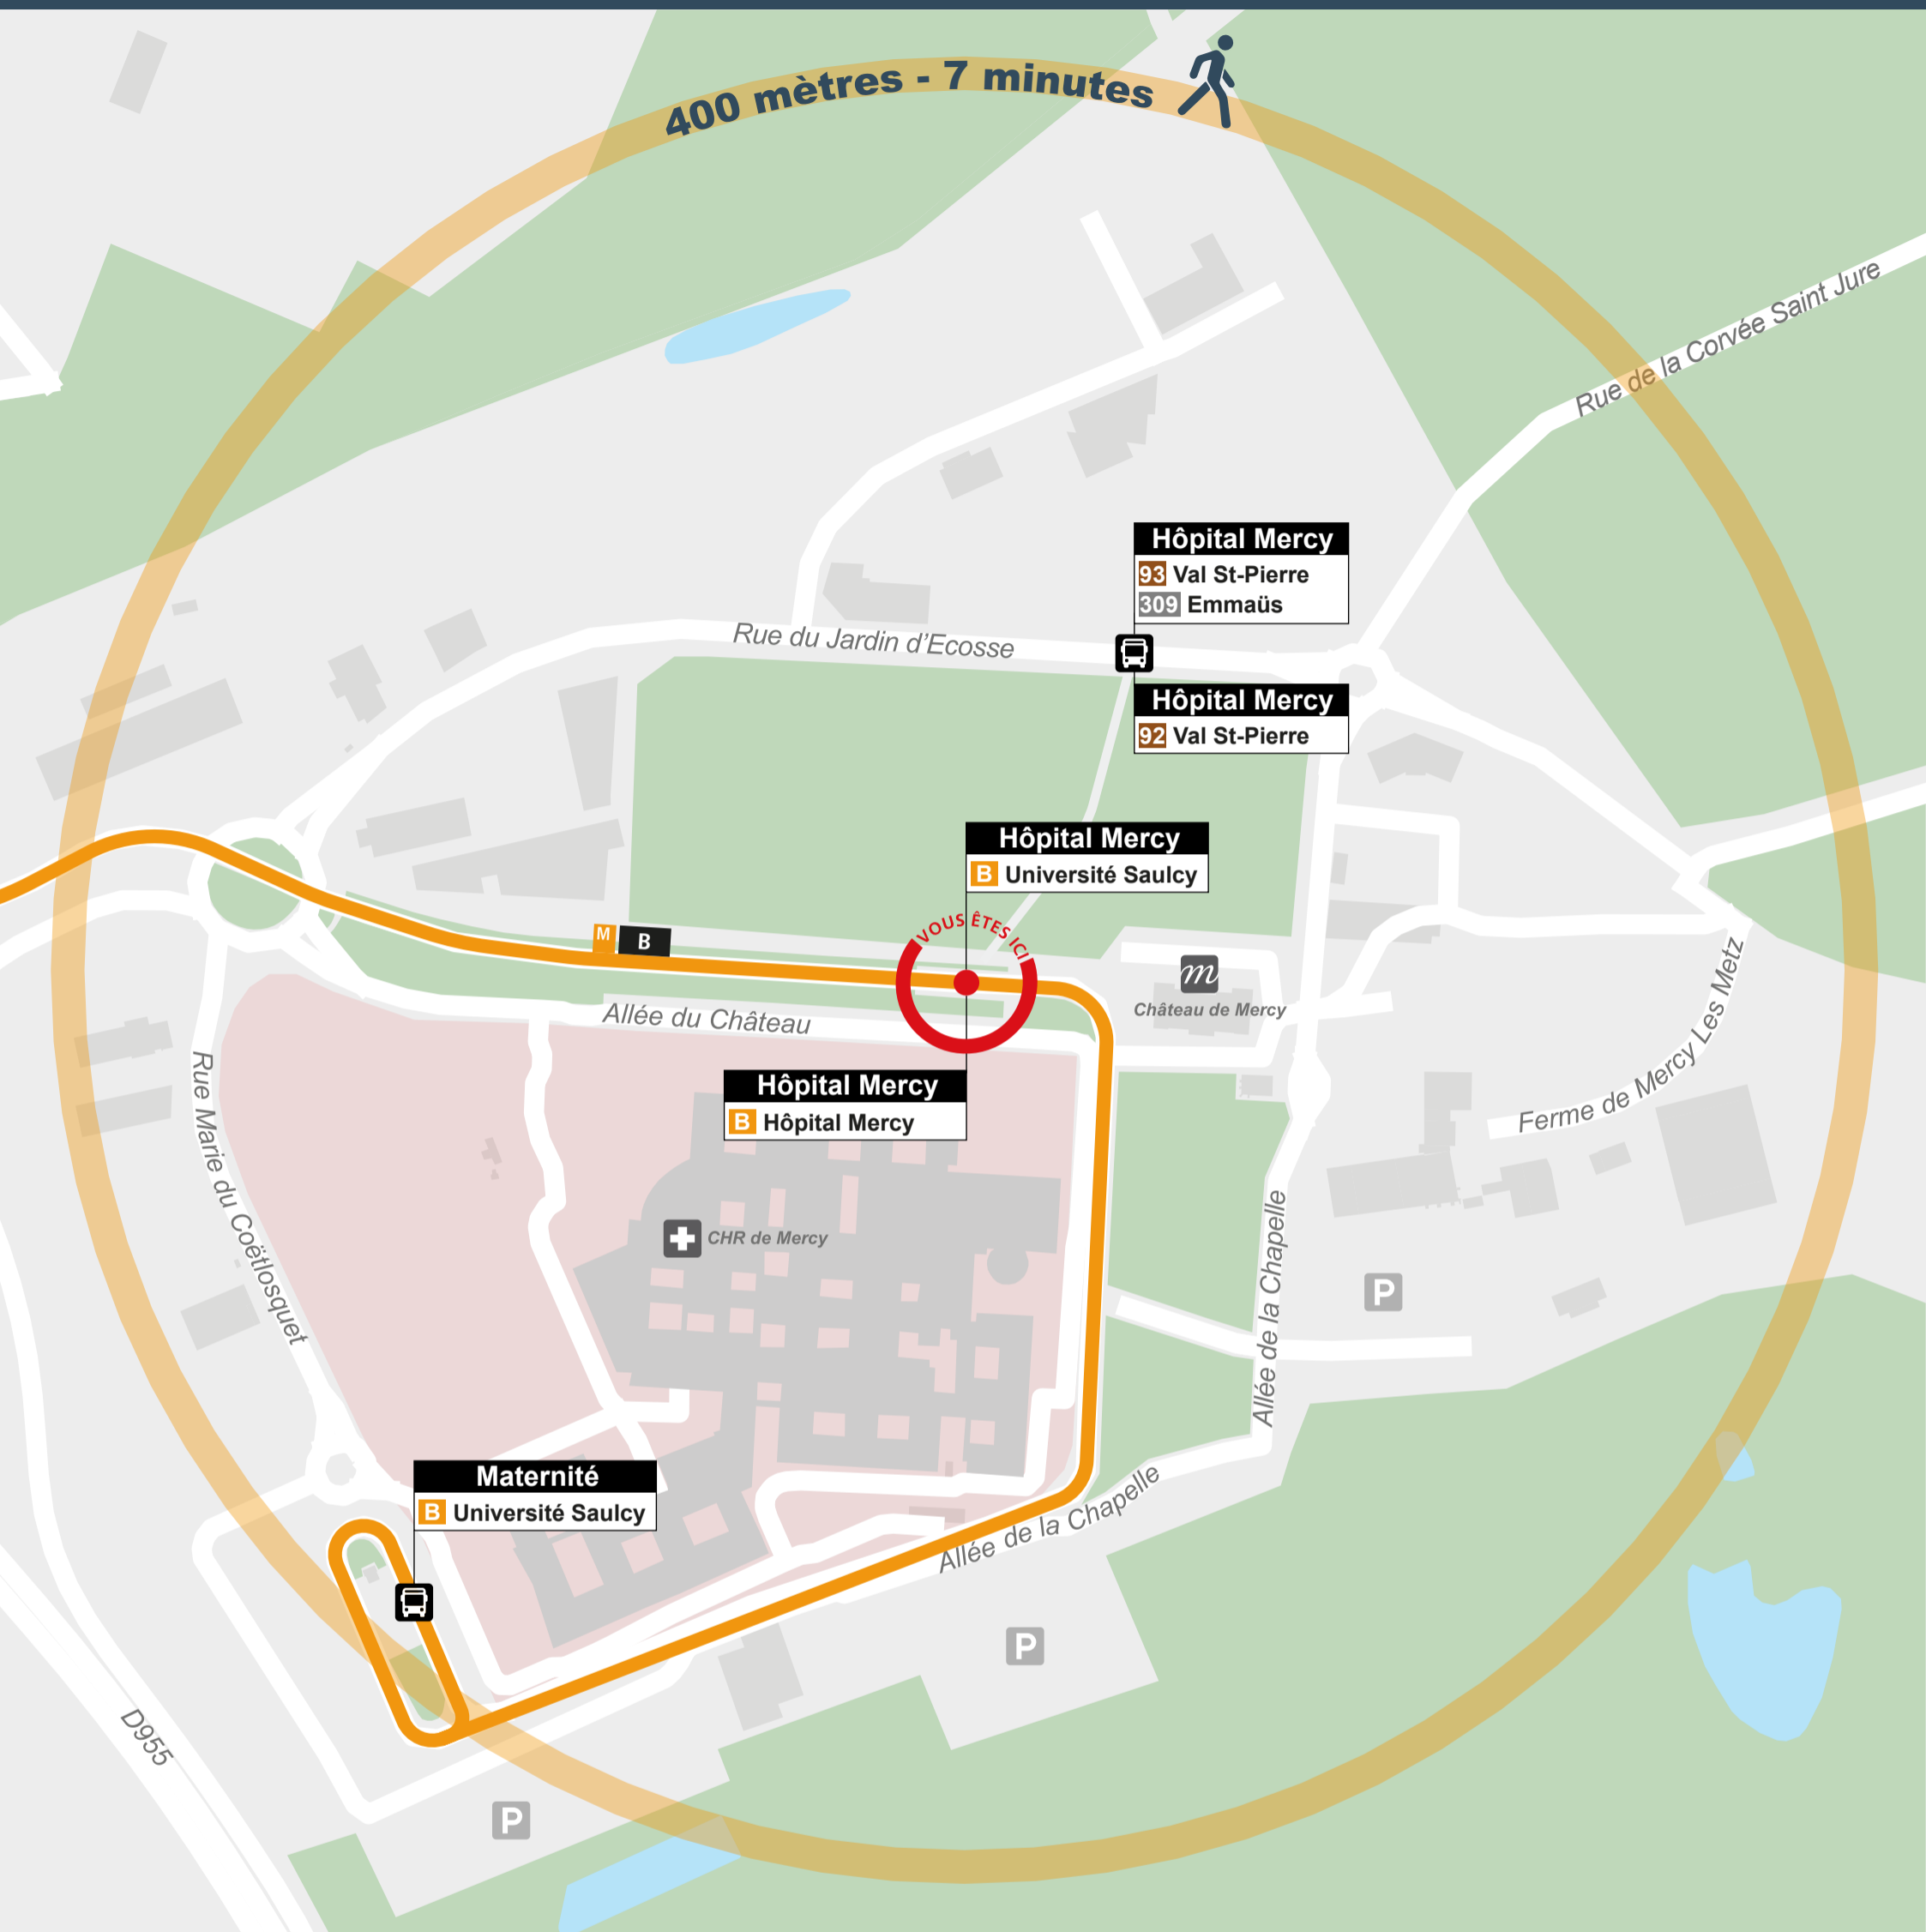

# Autour de vous

- |                 |                        |                 |                |                        |
|-----------------|------------------------|-----------------|----------------|------------------------|
| Administration  | Cimetière              | Gare TER FLUO   | Parking        | Point de vente LE MET' |
| Agence VÉLOMET' | Cinéma                 | Hôpital - Santé | Parking-Relais | Résidence étudiante    |
| Bibliothèque    | Équipement sportif     | Lieu de culte   | Parking vélo   | Salle de spectacle     |
| Camping         | Établissement scolaire | Musée           | Piscine        | Surface commerciale    |