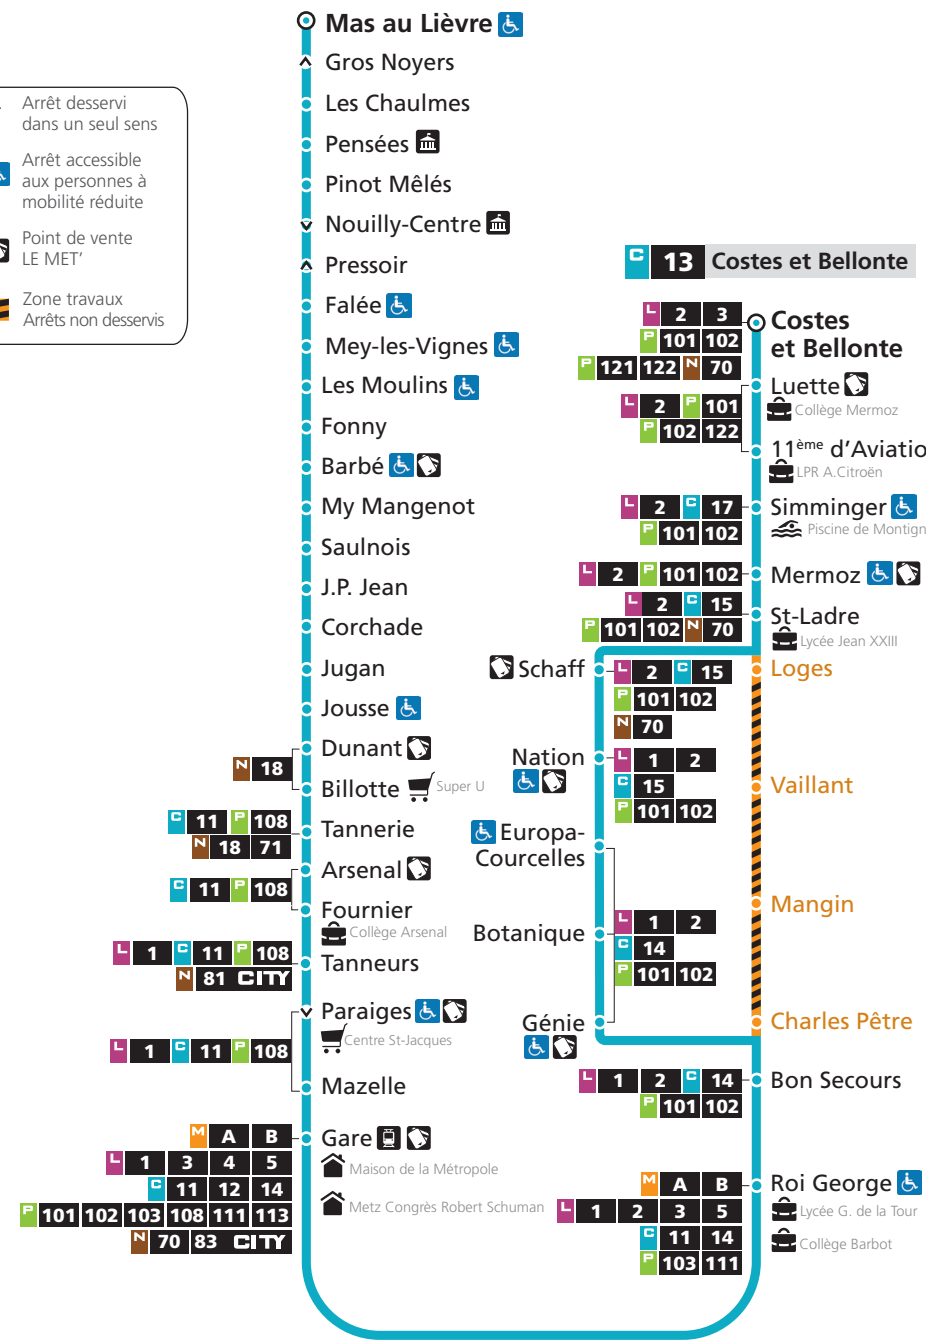

HORAIRES HIVER  
DU 28 AOÛT 2023 AU 7 JUILLET 2024

DIRECTIONS

**Noisseville**

**Nouilly - Mey - Vantoux -  
St-Julien-lès-Metz - Metz  
- Montigny-lès-Metz**

**Marly Costes et Bellonte**

Travaux rues Franiatte / 20è Corps Américain, itinéraire  
dévié entre les arrêts Bon Secours et St-Ladre

**13** Costes et Bellonte

**13** → Marly Costes et Bellonte

**DU LUNDI AU VENDREDI**

Mas au Lièvre	Mey-les-Vignes	J.P. Jean	Tannerie	Gare	Bon Secours	Costes et Bellonte
5h37	5h45	5h50	5h57	6h09	6h19	6h31
6h08	6h16	6h21	6h28	6h42	6h52	7h04
6h38	6h46	6h52	6h59	7h13	7h23	7h35
6h58	7h06	7h12	7h19	7h33	7h49	8h03
7h20	7h28	7h34	7h42	7h56	8h13	8h27
7h44	7h52	7h58	8h05	8h19	8h35	8h49
8h08	8h16	8h22	8h29	8h43	8h59	9h13
8h38	8h46	8h52	8h59	9h13	9h27	9h41
9h07	9h15	9h21	9h28	9h42	9h56	10h10
9h39	9h47	9h53	10h00	10h14	10h28	10h42
10h11	10h19	10h25	10h32	10h46	11h00	11h14
10h43	10h51	10h57	11h04	11h18	11h32	11h46
11h15	11h23	11h29	11h36	11h50	12h05	12h20
11h47	11h55	12h01	12h08	12h23	12h38	12h53
12h18	12h26	12h32	12h39	12h53	13h08	13h23
12h51	12h59	13h04	13h11	13h25	13h39	13h53
13h22	13h30	13h35	13h42	13h56	14h10	14h24
13h52	14h00	14h05	14h12	14h26	14h40	14h54
14h22	14h30	14h35	14h42	14h56	15h10	15h24
14h46	14h54	14h59	15h06	15h20	15h34	15h48
15h08	15h16	15h22	15h29	15h43	15h58	16h14
15h32	15h40	15h46	15h53	16h07	16h22	16h38
15h56	16h04	16h10	16h17	16h31	16h46	17h02
16h18	16h26	16h32	16h39	16h55	17h10	17h26
16h41	16h49	16h55	17h02	17h19	17h35	17h51
17h04	17h12	17h18	17h25	17h42	17h58	18h14
17h28	17h36	17h42	17h49	18h06	18h21	18h37
17h53	18h01	18h06	18h13	18h30	18h44	19h00
18h17	18h25	18h30	18h37	18h52	19h05	19h21
18h47	18h55	19h00	19h06	19h21	19h34	19h50
19h17	19h25	19h30	19h36	19h51	20h03	20h19
19h44	19h52	19h57	20h03	20h18	20h30	20h45
20h12	20h20	20h25	20h30	20h45	20h56	21h10
20h44	20h52	20h57	21h02	21h15	21h26	21h40