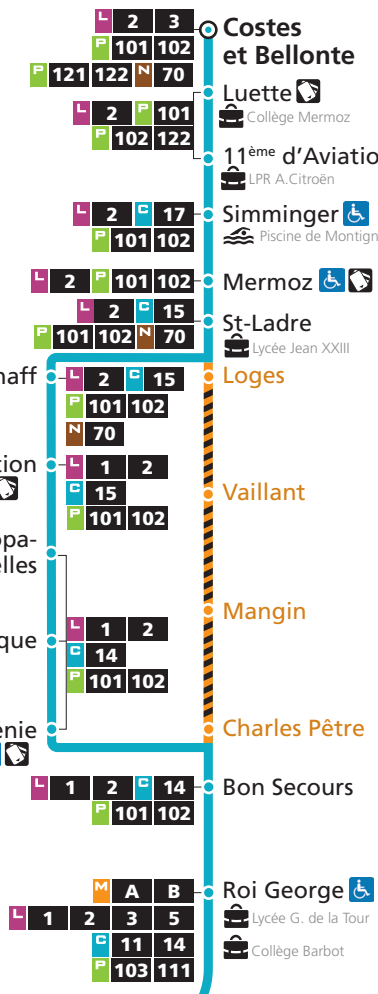

**13** Costes et Bellonte

**13** → Marly Costes et Bellonte

**DU LUNDI AU VENDREDI**

Mas au Lièvre	Mey-les-Vignes	J.P. Jean	Tannerie	Gare	Bon Secours	Costes et Bellonte
5h37	5h45	5h50	5h57	6h09	6h19	6h31
6h08	6h16	6h21	6h28	6h42	6h52	7h04
6h38	6h46	6h52	6h59	7h13	7h23	7h35
6h58	7h06	7h12	7h19	7h33	7h49	8h03
7h20	7h28	7h34	7h42	7h56	8h13	8h27
7h44	7h52	7h58	8h05	8h19	8h35	8h49
8h08	8h16	8h22	8h29	8h43	8h59	9h13
8h38	8h46	8h52	8h59	9h13	9h27	9h41
9h07	9h15	9h21	9h28	9h42	9h56	10h10
9h39	9h47	9h53	10h00	10h14	10h28	10h42
10h11	10h19	10h25	10h32	10h46	11h00	11h14
10h43	10h51	10h57	11h04	11h18	11h32	11h46
11h15	11h23	11h29	11h36	11h50	12h05	12h20
11h47	11h55	12h01	12h08	12h23	12h38	12h53
12h18	12h26	12h32	12h39	12h53	13h08	13h23
12h51	12h59	13h04	13h11	13h25	13h39	13h53
13h22	13h30	13h35	13h42	13h56	14h10	14h24
13h52	14h00	14h05	14h12	14h26	14h40	14h54
14h22	14h30	14h35	14h42	14h56	15h10	15h24
14h46	14h54	14h59	15h06	15h20	15h34	15h48
15h08	15h16	15h22	15h29	15h43	15h58	16h14
15h32	15h40	15h46	15h53	16h07	16h22	16h38
15h56	16h04	16h10	16h17	16h31	16h46	17h02
16h18	16h26	16h32	16h39	16h55	17h10	17h26
16h41	16h49	16h55	17h02	17h19	17h35	17h51
17h04	17h12	17h18	17h25	17h42	17h58	18h14
17h28	17h36	17h42	17h49	18h06	18h21	18h37
17h53	18h01	18h06	18h13	18h30	18h44	19h00
18h17	18h25	18h30	18h37	18h52	19h05	19h21
18h47	18h55	19h00	19h06	19h21	19h34	19h50
19h17	19h25	19h30	19h36	19h51	20h03	20h19
19h44	19h52	19h57	20h03	20h18	20h30	20h45
20h12	20h20	20h25	20h30	20h45	20h56	21h10
20h44	20h52	20h57	21h02	21h15	21h26	21h40