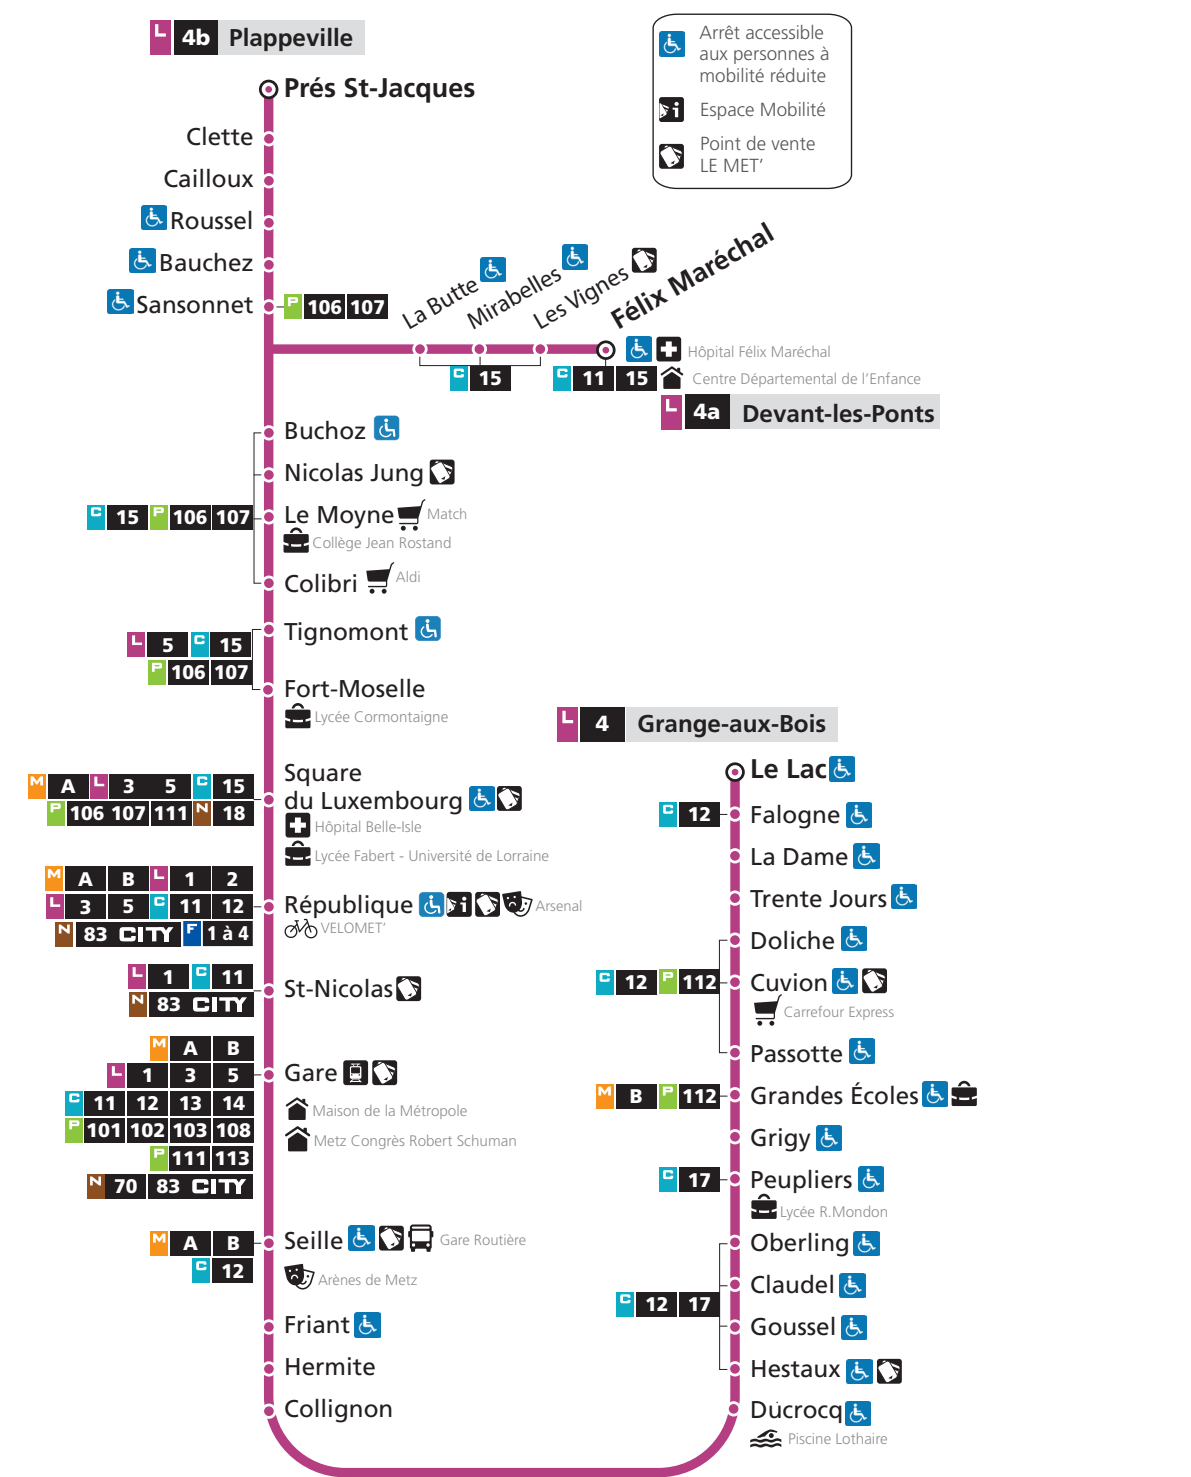

+ 2 départs FLEXP place de la République : 23h30 – 0h30

4 → Grange-aux-Bois

PETITES VACANCES SCOLAIRES du lundi au vendredi

| Félix Maréchal 4a | Prés St-Jacques 4b | Nicolas Jung | République | Gare | Grandes Écoles | Le Lac |
|-------------------|--------------------|--------------|------------|------|----------------|--------|
| 5h07 | - | 5h10 | 5h19 | 5h22 | 5h38 | 5h44 |
| - | 5h43 | 5h46 | 5h55 | 5h58 | 6h14 | 6h21 |
| 6h12 | - | 6h16 | 6h25 | 6h28 | 6h44 | 6h52 |
| - | 6h32 | 6h36 | 6h45 | 6h48 | 7h05 | 7h13 |
| 6h50 | - | 6h54 | 7h04 | 7h07 | 7h25 | 7h33 |
| - | 7h01 | 7h05 | 7h16 | 7h19 | 7h37 | 7h46 |
| 7h13 | - | 7h17 | 7h28 | 7h32 | 7h51 | 8h00 |
| - | | | | | | |

+ 2 départs FLEXP place de la République : 23h30 – 0h30

PETITES VACANCES SCOLAIRES du lundi au vendredi

| | Le Lac | Grandes Écoles | Gare | République | Nicolas Jung | Prés St-Jacques 4b | Félix Maréchal 4a |
|------|--------|----------------|------|------------|--------------|--------------------|-------------------|
| 5h14 | 5h21 | 5h37 | 5h | | | | |