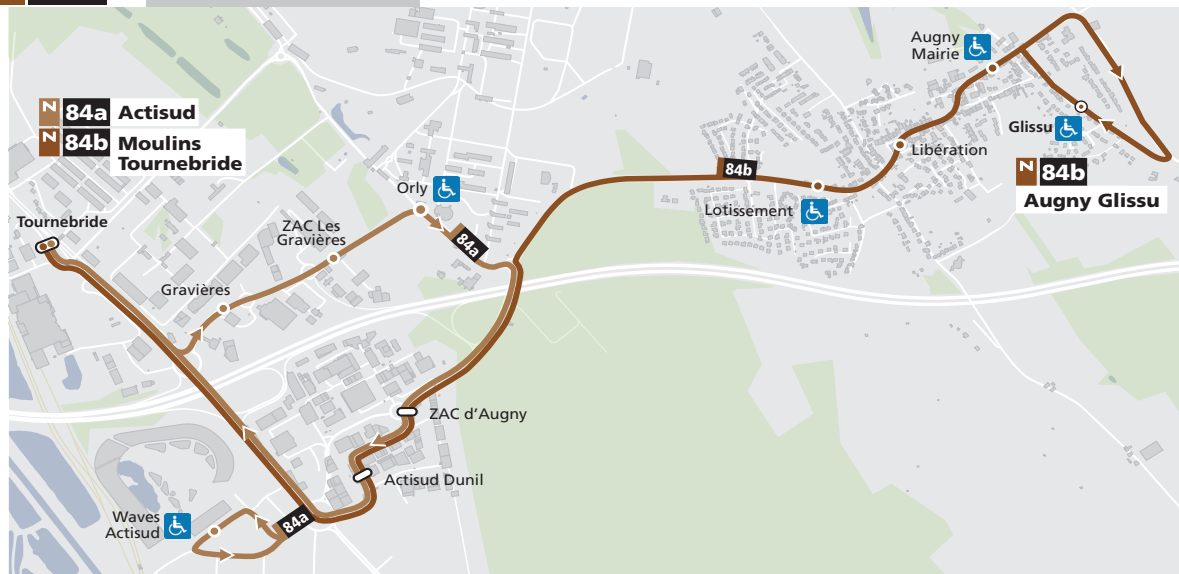

**84a Actisud**  
**DU LUNDI AU VENDREDI**

Tournebride arrivée L1	Tournebride départ N84a	Gravières	Orly	Zac d'Augny	Waves Actisud	Tournebride arrivée N84a	Tournebride Départ L1
7h28	7h28	7h31	7h33	7h36	7h39	7h44	7h48
7h52	7h54	7h57	7h59	8h02	8h05	8h10	8h12
8h43	8h55	8h58	9h00	9h03	9h06	9h11	9h20
9h07	9h18	9h21	9h23	9h26	9h29	9h34	9h44
9h41	9h52	9h55	9h57	10h00	10h03	10h08	10h21
10h05	10h16	10h19	10h21	10h24	10h27	10h32	10h43
10h41	10h51	10h54	10h56	10h59	11h02	11h07	10h31
11h05	11h16	11h19	11h21	11h24	11h27	11h32	11h42
12h29	12h34	12h37	12h39	12h42	12h45	12h50	12h55
13h54	13h58	14h01	14h03	14h06	14h09	14h14	14h22
14h18	14h24	14h27	14h29	14h32	14h35	14h40	14h47
14h44	14h49	14h52	14h54	14h57	15h00	15h05	15h11
15h55	16h00	16h03	16h05	16h08	16h11	16h16	16h23
16h17	16h25	16h28	16h30	16h33	16h36	16h41	16h48
16h41	16h49	16h52	16h54	16h57	17h00	17h05	17h12
17h05	17h14	17h17	17h19	17h22	17h25	17h30	17h38
18h07	18h14	18h17	18h19	18h22	18h25	18h30	18h37
18h31	18h39	18h42	18h44	18h47	18h50	18h55	19h02
18h57	19h06	19h09	19h11	19h14	19h17	19h22	19h33
19h28	19h38	19h41	19h43	19h46	19h49	19h54	20h03