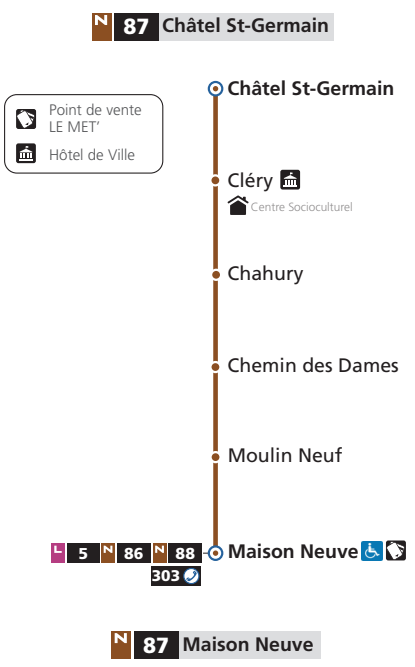

Services assurés systématiquement
 Services disponibles uniquement sur réservation

HORAIRES HIVER DU 28 AOÛT 2023 AU 7 JUILLET 2024

DIRECTIONS

Châtel St-Germain

Maison Neuve

30 fréquence en heures de pointe

5h30
↓
20h30 amplitude horaire du lundi au samedi

Téléchargez l'appli LE MET'

NAVETTE

87 → Maison Neuve
DU LUNDI AU VENDREDI

Châtel St-Germain	Cléry	Chahury	Chemin des Dames	Moulin Neuf	M. Neuve Arrivée N87	M. Neuve Départ L5
5h41	5h42	5h44	5h44	5h46	5h48	5h52
6h04	6h05	6h07	6h07	6h09	6h11	6h15
6h28	6h29	6h31	6h31	6h33	6h35	6h39
7h00	7h01	7h03	7h03	7h05	7h07	7h09
7h33	7h34	7h36	7h36	7h38	7h40	7h47
7h57	7h58	8h00	8h00	8h02	8h04	8h22
8h35	8h36	8h38	8h38	8h40	8h42	8h49
9h02	9h03	9h05	9h05	9h07	9h09	9h16
9h28	9h29	9h31	9h31	9h33	9h35	9h44
10h00	10h01	10h03	10h03	10h05	10h07	10h12
10h26	10h27	10h29	10h29	10h31	10h33	10h40
10h53	10h54	10h56	10h56	10h58	11h00	11h08
11h46	11h47	11h49	11h49	11h51	11h53	12h02
12h13	12h14	12h16	12h16	12h18	12h20	12h29
12h36	12h37	12h39	12h39	12h41	12h43	12h46
13h03	13h04	13h06	13h06	13h08	13h10	13h15
13h42	13h43	13h45	13h45	13h47	13h49	13h52
14h09	14h10	14h12	14h12	14h14	14h16	14h19
14h33	14h34	14h36	14h36	14h38	14h40	14h43
14h57	14h58	15h00	15h00	15h02	15h04	15h07
15h22	15h23	15h25	15h25	15h27	15h29	15h32
16h04	16h05	16h07	16h07	16h09	16h11	16h19
16h28	16h29	16h31	16h31	16h33	16h35	16h43
17h05	17h06	17h08	17h08	17h10	17h12	17h18
17h29	17h30	17h32	17h32	17h34	17h36	17h42
18h05	18h06	18h08	18h08	18h10	18h12	18h19
18h35	18h36	18h38	18h38	18h40	18h42	18h44
19h02	19h03	19h05	19h05	19h07	19h09	19h17
19h33	19h34	19h36	19h36	19h38	19h40	19h50
20h13	20h14	20h16	20h16	20h18	20h20	20h27
20h35	20h36	20h38	20h38	20h40	20h42	20h48