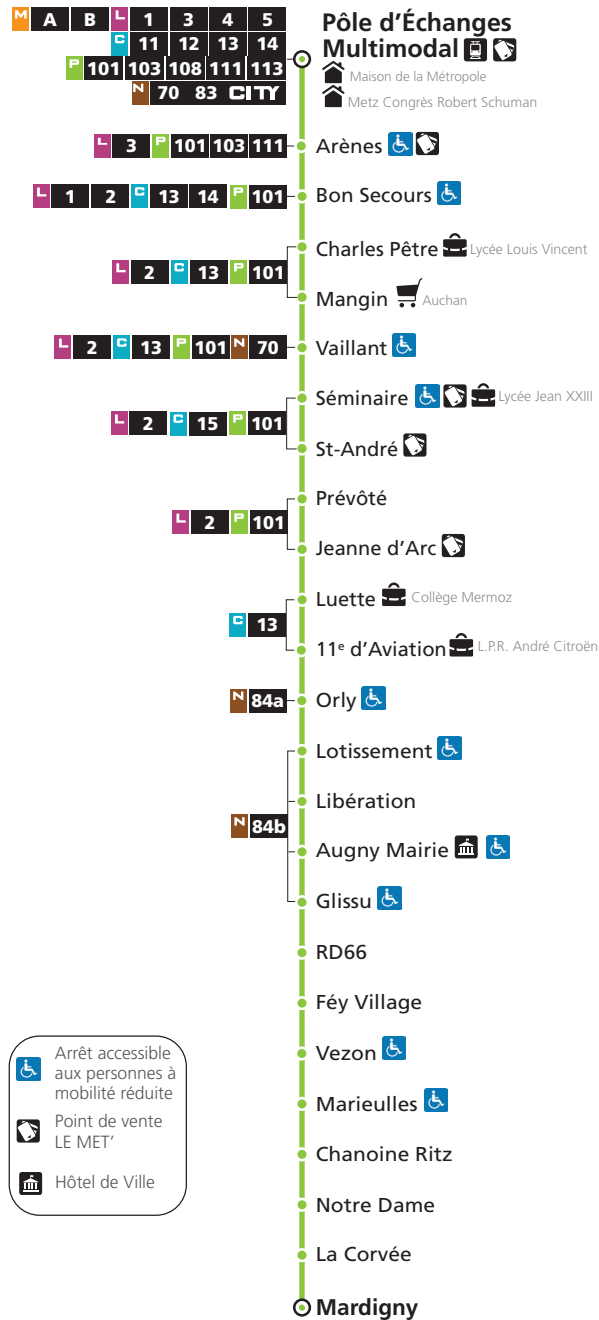

- Services disponibles uniquement sur réservation

HORAIRES HIVER
DU 6 NOVEMBRE 2023 AU 7 JUILLET 2024

DIRECTIONS

Mardigny (Lorry-Mardigny)

Marieulles / Vezon / Féy
Augny / Marly

Metz
Pôle d'Échanges
Multimodal

fréquence en heures de pointe

amplitude horaire du lundi au samedi

Téléchargez l'appli LE MET'

P 102 Pôle d'Échanges Multimodal

Arrêt accessible aux personnes à mobilité réduite
 Point de vente LE MET'
 Hôtel de Ville

102 → Pôle d'Échanges Multimodal (P.E.M.)

DU LUNDI AU VENDREDI

Mardigny	Marieulles	Féy Village	Augny Mairie	Luette	Séminaire	P.E.M.	Gare Routière
5h05	5h13	5h19	5h25	5h33	5h39	5h47	-
6h05	6h13	6h19	6h25	6h33	6h39	6h48	-
6h20	-	-	-	-	7h09	-	7h27
6h34	6h42	6h49	6h55	7h03	7h09	7h18	-
-	-	-	7h14 ^a	7h23 ^a	7h30 ^a	7h41 ^a	-
6h55	7h03	7h10	7h16	7h25	7h32	7h45	-
7h10 ^b	7h18 ^b	7h26 ^b	-	7h40 ^b	-	-	-
7h13	7h21	7h28	7h34	7h43	7h50	8h03	-
-	-	-	7h36 ^c	7h46 ^c	-	-	-
7h43 ^j	-	-	-	-	-	-	8h46 ^j
8h03	8h11	8h18	8h25	8h34	8h40	8h51	-
9h11	9h19	9h27	9h34	9h42	9h48	9h59	-
10h09	10h17	10h25	10h32	10h40	10h46	10h57	-
11h13	11h21	11h29	11h36	11h44	11h50	12h01	-
12h06	12h14	12h22	12h29	12h37	12h43	12h54	-
13h08	13h16	13h24	13h31	13h39	13h45	13h56	-
14h08	14h16	14h24	14h31	14h39	14h45	14h56	-
14h30	14h38	14h46	14h53	15h01	15h07	15h18	-
15h12	15h20	15h28	15h35	15h43	15h49	16h00	-
16h08	16h16	16h24	16h30	16h39	16h46	16h57	-
17h24	17h32	17h40	17h46	17h55	18h02	18h13	-
18h10	18h18	18h24	18h30	18h39	18h46	18h57	-
19h20	19h28	19h34	19h40	19h48	19h54	20h04	-