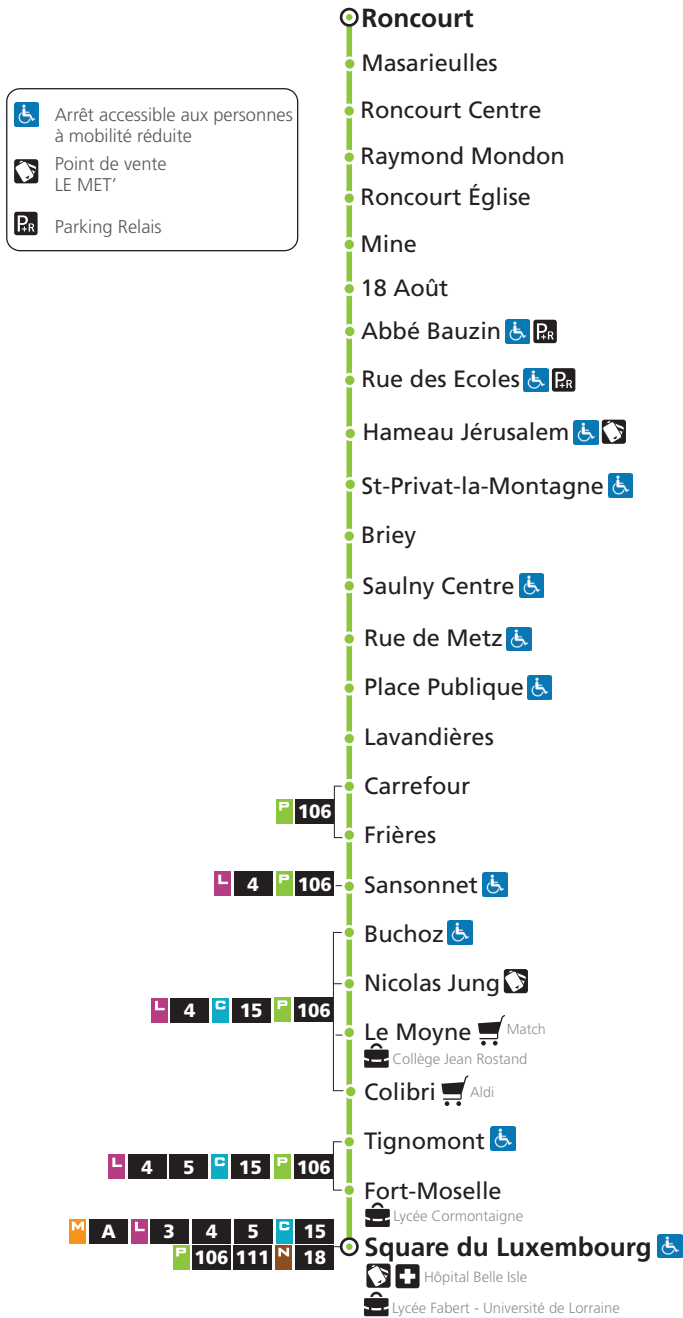

Services disponibles uniquement sur réservation

HORAIRES HIVER
DU 6 NOVEMBRE 2023 AU 7 JUILLET 2024

DIRECTIONS

- Roncourt
- St-Privat-la-Montagne
- Saulny
- Metz Square du Luxembourg

fréquence en heures de pointe

amplitude horaire du lundi au samedi

Téléchargez l'appli LE MET'

P 107 Roncourt

- Arrêt accessible aux personnes à mobilité réduite
- Point de vente LE MET'
- Parking Relais

P 107 Square du Luxembourg

107 → Square du Luxembourg

DU LUNDI AU VENDREDI

Roncourt	St-Privat-la-Montagne	Saulny Centre	Carrefour	Le Moynes	Fort-Moselle	Square du Luxembourg
4h58	5h06	5h14	5h17	5h23	5h26	5h28
5h56	6h04	6h12	6h15	6h21	6h24	6h26
6h35	6h43	6h51	6h54	7h00	7h03	7h05
6h48s	6h56s	7h04s	7h07s	7h13s	7h18s	7h20s
-	6h54a	-	-	-	-	-
6h59s	7h07s	7h15s	7h18s	7h25s	7h31s	7h33s
7h03	7h12	7h22	7h25	7h32	7h39	7h42
-	-	7h50b	-	-	-	-
7h51	8h00	8h08	8h11	8h18	8h24	8h26
8h30	8h38	8h46	8h49	8h55	9h01	9h03
9h17	9h25	9h33	9h36	9h42	9h46	9h48
10h13	10h21	10h29	10h32	10h38	10h42	10h44
11h11	11h19	11h27	11h30	11h36	11h40	11h42
12h12	12h20	12h28	12h31	12h37	12h41	12h43
13h13	13h21	13h29	13h32	13h38	13h43	13h45
14h13	14h21	14h29	14h32	14h38	14h42	14h44
15h13	15h21	15h29	15h32	15h38	15h42	15h44
16h00	16h08	16h16	16h19	16h25	16h29	16h31
16h45	16h53	17h01	17h04	17h10	17h14	17h16
17h19	17h27	17h35	17h38	17h44	17h48	17h50
17h55	18h03	18h11	18h14	18h20	18h24	18h26
18h41	18h49	18h57	19h00	19h06	19h09	19h11
19h15	19h23	19h31	19h34	19h40	19h43	19h45
19h58	20h06	20h14	20h17	20h23	20h26	20h28