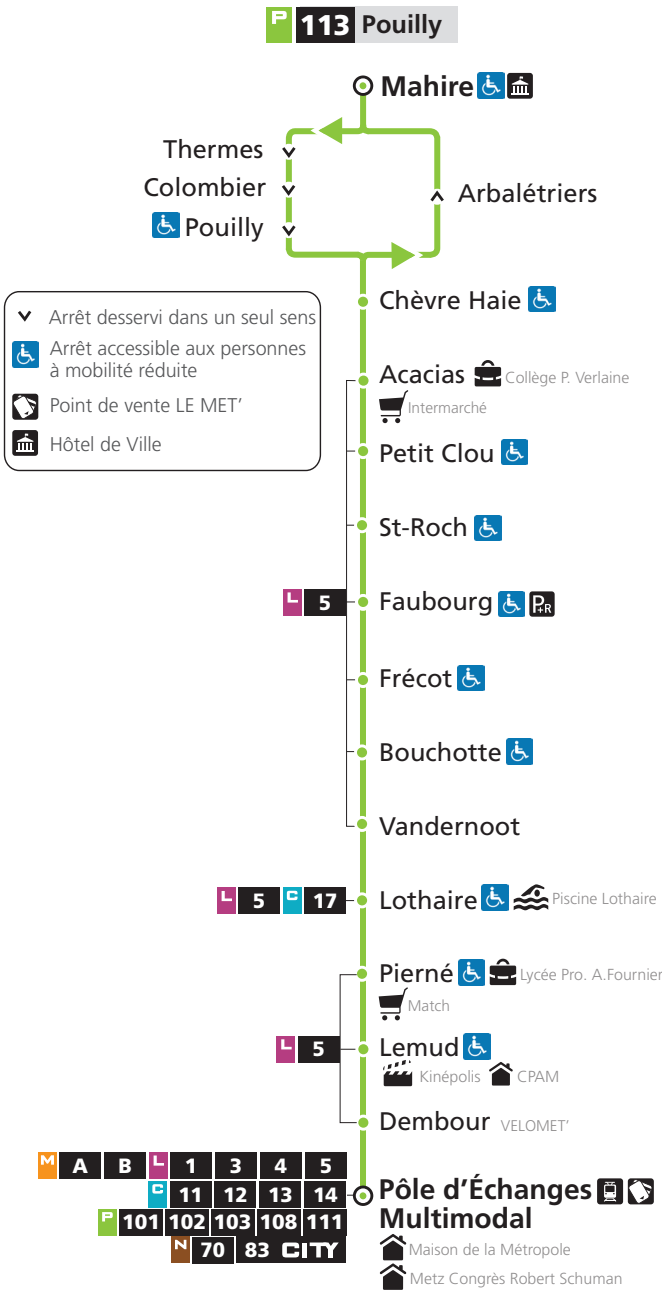

- Services disponibles uniquement sur réservation
- Services assurés systématiquement
- Ligne 64 du réseau Fluo Grand Est 57 - arrêt "Pouilly Centre"

113 → Pouilly

DIMANCHE ET JOURS FÉRIÉS

	P.E.M.	Vandernoot	Faubourg	Acacias	Arbalétriers	Mahire
9h05	9h12	9h16	9h19	9h23	9h24	
10h35	10h42	10h46	10h49	10h53	10h54	
12h05	12h12	12h16	12h19	12h23	12h24	
13h35	13h42	13h46	13h49	13h53	13h54	
15h05	15h12	15h16	15h19	15h23	15h24	
16h35	16h42	16h46	16h49	16h53	16h54	
18h05	18h12	18h16	18h19	18h23	18h24	
19h05	19h12	19h16	19h19	19h23	19h24	

- Services disponibles uniquement sur réservation

HORAIRES HIVER  
DU 6 NOVEMBRE 2023 AU 7 JUILLET 2024

DIRECTIONS

Pouilly  
Metz  
Pôle d'Échanges  
Multimodal

fréquence

amplitude horaire  
du lundi au samedi

Téléchargez l'appli LE MET'

**DU LUNDI AU VENDREDI**

Mahire	Pouilly	Acacias	Faubourg	Vandernoot	P.E.M.	Gare Routière
5h58	5h59	6h04	6h07	6h12	6h22	-
-	7h12	-	-	-	-	7h30
7h12	7h13	7h18	7h22	7h27	7h35	-
8h10	8h11	8h16	8h20	8h25	8h33	-
-	8h35	-	-	-	-	8h50
9h02	9h03	9h08	9h11	9h16	9h25	-
10h01	10h02	10h07	10h10	10h15	10h25	-
11h01	11h02	11h07	11h10	11h15	11h25	-
12h01	12h02	12h07	12h10	12h15	12h25	-
13h01	13h02	13h07	13h10	13h15	13h25	-
-	13h36 <sup>a</sup>	-	-	-	-	13h51 <sup>a</sup>
-	13h40 <sup>b</sup>	-	-	-	-	13h56 <sup>b</sup>
-	13h50 <sup>c</sup>	-	-	-	-	14h06 <sup>c</sup>
-	13h52 <sup>d</sup>	-	-	-	-	14h09 <sup>d</sup>
14h01	14h02	14h07	14h10	14h15	14h25	-
15h01	15h02	15h07	15h10	15h15	15h25	-
15h56	15h57	16h02	16h05	16h10	16h20	-
16h56	16h57	17h02	17h05	17h10	17h20	-
18h01	18h02	18h07	18h10	18h15	18h25	-
19h31	19h32	19h37	19h40	19h45	19h55	-