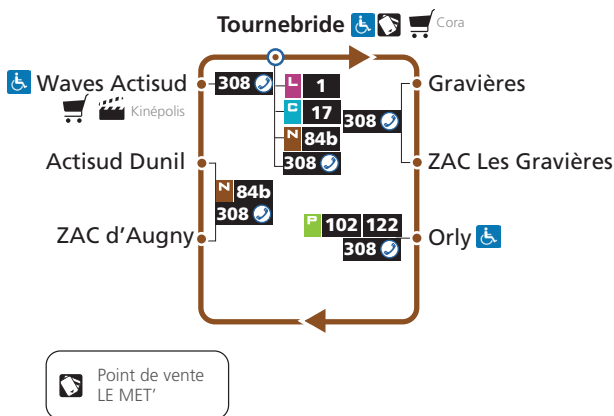

# N 84a

SECTEUR

**Actisud**

**Horaires valables les dimanches  
3, 10, 17 et 24 décembre 2023**

NAVETTE

**LE MET'**  
L'Eurométropole de Metz vous transporte

**N 84a Actisud**

**84a** → **Moulins Tournebride**

**DIMANCHES 3, 10, 17 et 24 DÉCEMBRE 2023**

Tournebride arrivée L1	Tournebride départ N84a	Gravières	Orly	Zac d'Augny	Waves Actisud	Tournebride arrivée N84a	Tournebride Départ L1
9h32	09:32	09:37	09:42	09:48	9h43	9h48	9h48
10h32	10:32	10:37	10:42	10:48	10h42	10h47	10h48
11h33	11:33	11:38	11:43	11:49	11h53	11h58	12h18
12h33	12:38	12:43	12:48	12:54	12h51	12h56	13h17
13h00	13:05	13:10	13:15	13:22	13h21	13h27	13h47
13h30	13:35	13:42	13:48	13:55	13h54	14h00	14h17
14h00	14:05	14:12	14:18	14:25	14h24	14h30	14h47
14h30	14:35	14:42	14:48	14:55	14h54	15h00	15h17
15h00	15:05	15:12	15:18	15:25	15h24	15h30	15h47
15h30	15:35	15:42	15:48	15:55	15h54	16h00	16h18
16h00	16:05	16:12	16:18	16:25	16h29	16h35	16h48
16h31	16:36	16:43	16:49	16:56	16h59	17h05	17h18
17h01	17:06	17:13	17:19	17:26	17h29	17h35	17h48
17h31	17:36	17:43	17:49	17:56	18h01	18h07	18h18
18h01	18:14	18:21	18:27	18:34	18h31	18h37	18h48
18h31	18:44	18:51	18:57	19:04	19h01	19h07	19h20
19h01	19:17	19:24	19:30	19:37	19h31	19h37	19h52
19h31	19:47	19:54	20:00	20:07	20h08	20h14	20h34