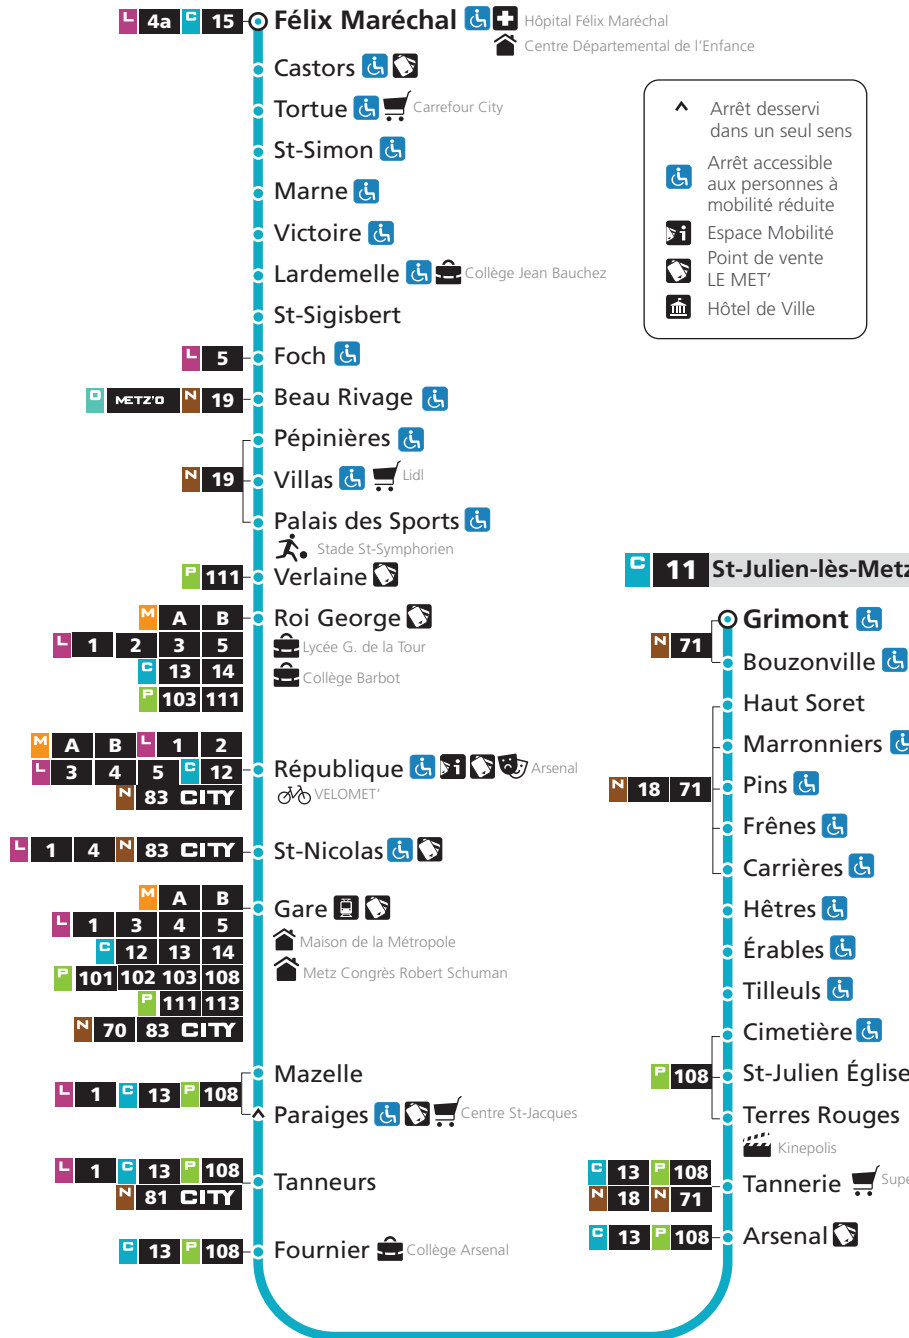

Félix Marechal	Foch	République	Gare	Tanneurs	Tannerie	Grimont
5h03	5h08	5h18	5h21	5h24	5h28	5h41
5h52	5h58	6h08	6h11	6h14	6h18	6h31
6h34	6h40	6h52	6h56	7h00	7h04	7h17
7h09	7h16	7h30	7h34	7h38	7h43	7h57
7h45	7h53	8h07	8h11	8h16	8h21	8h35
8h27	8h36	8h50	8h54	8h58	9h03	9h17
9h11	9h19	9h33	9h37	9h41	9h46	10h00
9h59	10h07	10h20	10h24	10h28	10h33	10h47
10h45	10h53	11h06	11h10	11h14	11h19	11h33
11h35	11h43	11h56	12h00	12h04	12h09	12h23
12h25	12h33	12h46	12h50	12h54	12h59	13h13
13h15	13h23	13h36	13h40	13h44	13h49	14h03
14h05	14h13	14h26	14h30	14h34	14h39	14h53
14h55	15h03	15h16	15h20	15h24	15h29	15h44
15h43	15h51	16h04	16h08	16h13	16h18	16h33
16h27	16h35	16h49	16h53	16h58	17h04	17h19
17h12	17h20	17h35	17h39	17h44	17h50	18h06
18h00	18h07	18h21	18h25	18h30	18h35	18h51
18h56	19h04	19h16	19h20	19h24	19h29	19h44
20h04	20h10	20h21	20h25	20h29	20h33	20h47

C

11

HORAIRES SERVICE MINIMUM GARANTI
A COMPTER DU 22 DÉCEMBRE 2023

DIRECTIONS

St-Julien-lès-Metz

Devant-les-Ponts

Service minimum garanti
du lundi au vendredi

11 Devant-les-Ponts

11 → Devant-les-Ponts

DU LUNDI AU VENDREDI - SERVICE MINIMUM

Grimont	Tanneries	Tanneurs	Gare	République	Foch	Félix Maréchal
4h57	5h10	5h15	5h21	5h24	5h33	5h39
5h46	5h59	6h04	6h10	6h13	6h22	6h28
6h46	7h00	7h06	7h12	7h16	7h25	7h34
7h25	7h43	7h49	7h56	8h00	8h12	8h21
8h04	8h22	8h28	8h35	8h39	8h51	9h00
8h47	9h04	9h10	9h17	9h21	9h33	9h41
9h30	9h46	9h52	9h59	10h03	10h14	10h22
10h14	10h30	10h36	10h43	10h47	10h58	11h06
11h05	11h21	11h27	11h34	11h38	11h49	11h57
11h56	12h12	12h18	12h25	12h29	12h40	12h48
12h46	13h02	13h08	13h15	13h19	13h30	13h38
13h37	13h52	13h58	14h05	14h09	14h21	14h29
14h27	14h42	14h48	14h55	14h59	15h11	15h19
15h17	15h32	15h38	15h45	15h49	16h01	16h09
16h02	16h18	16h25	16h32	16h36	16h50	16h58
16h48	17h04	17h11	17h19	17h23	17h38	17h46
17h38	17h54	18h01	18h09	18h13	18h27	18h35
18h42	18h57	19h03	19h10	19h13	19h27	19h35
19h54	20h08	20h14	20h20	20h23	20h34	20h42