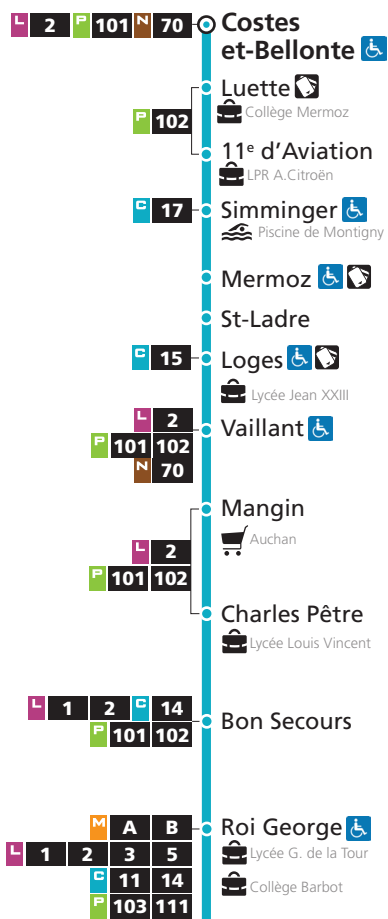

HORAIRES SERVICE MINIMUM GARANTI
À COMPTER DU 22 DÉCEMBRE 2023

DIRECTIONS

Noisseville

**Nouilly - Mey - Vantoux -
St-Julien-lès-Metz - Metz -
Montigny-lès-Metz**

Marly Costes et Bellonte

Service minimum garanti
du lundi au vendredi

13 Noisseville

- ▼ Arrêt desservi dans un seul sens
- Arrêt accessible aux personnes à mobilité réduite
- Point de vente LE MET'

13 Marly-Frescaty

NIVEAU 2

13 → Marly Costes et Bellonte

DU LUNDI AU VENDREDI - SERVICE MINIMUM

Mas au Lièvre	Mey-les-Vignes	J.P. Jean	Tannerie	Gare	Bon Secours	Costes et Bellonte
5h35	5h43	5h48	5h56	6h09	6h14	6h27
6h14	6h22	6h27	6h35	6h48	6h53	7h06
6h56	7h04	7h10	7h18	7h31	7h38	7h53
7h38	7h46	7h52	8h01	8h15	8h23	8h43
8h29	8h37	8h43	8h51	9h05	9h13	9h30
9h27	9h35	9h41	9h49	10h03	10h11	10h27
10h42	10h50	10h56	11h04	11h18	11h26	11h42
11h51	11h59	12h04	12h12	12h27	12h35	12h51
13h03	13h11	13h16	13h24	13h38	13h45	14h02
14h12	14h20	14h25	14h33	14h47	14h54	15h11
15h20	15h28	15h33	15h41	15h55	16h02	16h20
16h25	16h33	16h39	16h47	17h04	17h13	17h31
17h13	17h21	17h27	17h35	17h52	18h01	18h19
18h02	18h10	18h15	18h23	18h40	18h47	19h05
18h52	19h00	19h05	19h12	19h27	19h34	19h50
19h35	19h43	19h48	19h55	20h10	20h17	20h32
20h43	20h51	20h56	21h02	21h15	21h21	21h35