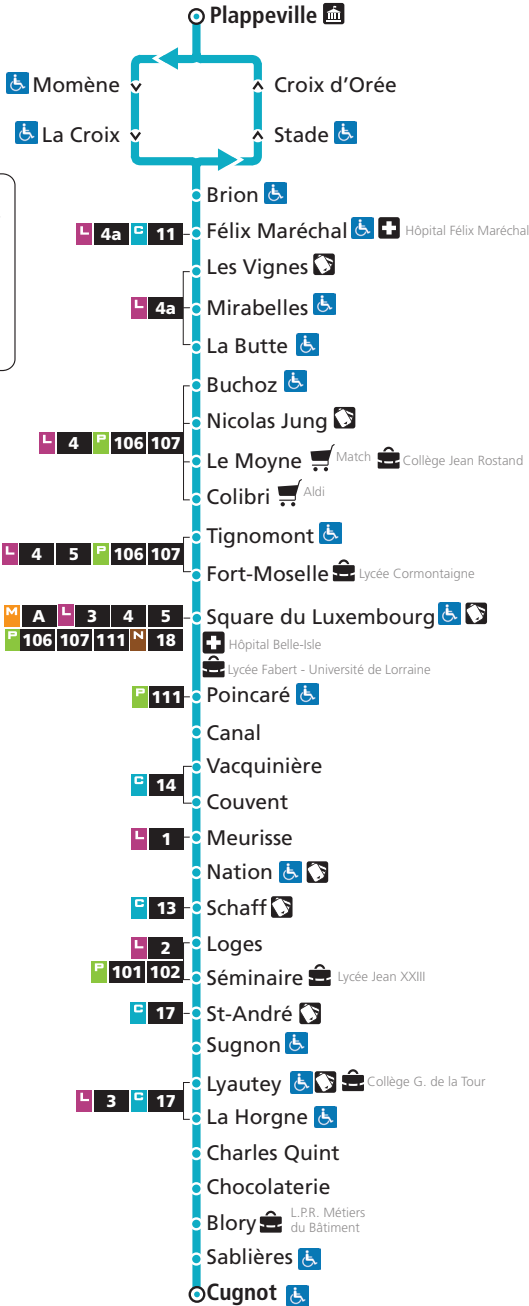

NIVEAU 2

15 → Plappeville

DU LUNDI AU VENDREDI - SERVICE MINIMUM

Cugnot	Lyautey	Nation	Square du Luxembourg	Nicolas Jung	Félix Maréchal	Plappeville
8h17	8h24	8h32	8h45	8h50	8h55	9h01
10h10	10h17	10h25	10h38	10h43	10h47	10h52
11h49	11h56	12h04	12h17	12h22	12h27	12h33
13h25	13h32	13h40	13h53	13h58	14h03	14h09
15h12	15h19	15h27	15h40	15h45	15h50	15h55
16h55	17h02	17h10	17h23	17h30	17h35	17h40
18h50	18h57	19h05	19h18	19h23	19h27	19h32

HORAIRES SERVICE MINIMUM GARANTI
À COMPTER DU 22 DÉCEMBRE 2023

DIRECTIONS

Plappeville

Metz

Montigny Blory

Service minimum garanti
Du Lundi au Vendredi

C 15 Plappeville

- ▼ Arrêt desservi dans un seul sens
- ♿ Arrêt accessible aux personnes à mobilité réduite
- 🛒 Point de vente LE MET'
- 🏠 Hôtel de Ville

C 15 Montigny Blory

Plappeville	Félix Maréchal	Nicolas Jung	Square du Luxembourg	Nation	Lyautey	Cugnot
7h20	7h23	7h28	7h38	7h49	7h55	8h02
9h15	9h18	9h21	9h28	9h39	9h45	9h52
11h00	11h03	11h06	11h13	11h24	11h30	11h37
12h39	12h42	12h45	12h52	13h03	13h09	13h16
14h20	14h23	14h26	14h33	14h44	14h50	14h57
16h03	16h06	16h09	16h16	16h27	16h33	16h40
17h55	17h58	18h02	18h09	18h20	18h26	18h33