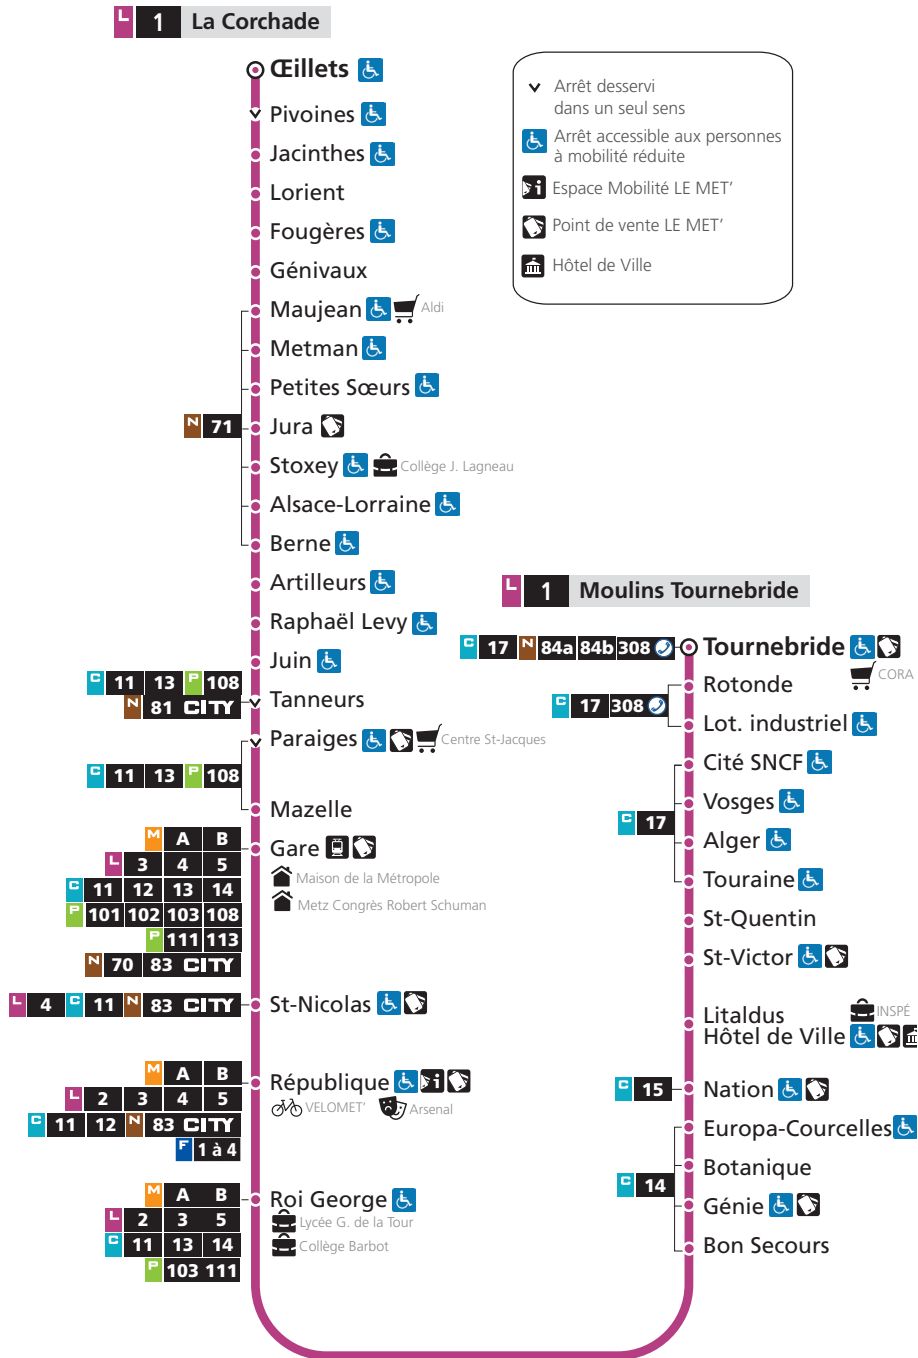

DU LUNDI AU VENDREDI - SERVICE MINIMUM

Tournebride	Vosges	Nation	République	Gare	Stoxey	Œillets
5h02	5h06	5h11	5h19	5h22	5h31	5h42
5h49	5h53	5h58	6h06	6h09	6h18	6h29
6h15	6h19	6h24	6h32	6h35	6h44	6h55
6h35	6h40	6h47	6h57	7h01	7h11	7h22
7h00	7h05	7h12	7h22	7h26	7h36	7h47
7h25	7h30	7h37	7h47	7h51	8h04	8h16
7h47	7h53	8h00	8h11	8h15	8h28	8h40
8h14	8h20	8h27	8h37	8h41	8h53	9h05
8h40	8h46	8h53	9h03	9h07	9h17	9h29
9h08	9h14	9h21	9h31	9h35	9h45	9h57
9h36	9h42	9h49	9h59	10h03	10h13	10h25
10h04	10h10	10h17	10h27	10h31	10h41	10h53
10h32	10h38	10h45	10h55	10h59	11h09	11h21
11h00	11h06	11h13	11h23	11h27	11h37	11h49
11h28	11h34	11h41	11h51	11h55	12h05	12h17
11h57	12h02	12h09	12h19	12h23	12h34	12h46
12h25	12h30	12h37	12h47	12h51	13h02	13h14
12h53	12h58	13h05	13h15	13h19	13h30	13h42
13h21	13h26	13h33	13h43	13h47	13h58	14h10
13h49	13h54	14h01	14h11	14h15	14h26	14h38
14h17	14h22	14h29	14h39	14h43	14h54	15h06
14h45	14h50	14h57	15h07	15h11	15h22	15h34
15h12	15h17	15h24	15h34	15h38	15h49	16h01
15h37	15h42	15h49	15h59	16h03	16h14	16h26
16h00	16h05	16h12	16h23	16h27	16h39	16h51
16h24	16h30	16h37	16h48	16h52	17h04	17h16
16h49	16h55	17h02	17h13	17h17	17h31	17h43
17h16	17h22	17h29	17h39	17h43	17h56	18h08
17h42	17h48	17h54	18h04	18h08	18h21	18h33
18h07	18h13	18h19	18h29	18h33	18h44	18h56
18h34	18h40	18h45	18h55	18h59	19h10	19h21
19h00	19h06	19h11	19h20	19h24	19h35	19h46
19h26	19h32	19h37	19h45	19h49	20h00	20h10
19h52	19h58	20h03	20h11	20h15	20h26	20h36
20h30	20h36	20h41	20h49	20h52	21h02	21h12
21h15	21h21	21h26	21h34	21h37	21h47	21h57
22h07	22h13	22h18	22h31	22h34	22h44	22h54

HORAIRES SERVICE MINIMUM GARANTI
À COMPTER DU 22 DÉCEMBRE 2023

DIRECTIONS

Metz La Corchade

Moulins
Tournebride

Service minimum garanti
du lundi au vendredi

1 → Moulins Tournebride
DU LUNDI AU VENDREDI - SERVICE MINIMUM