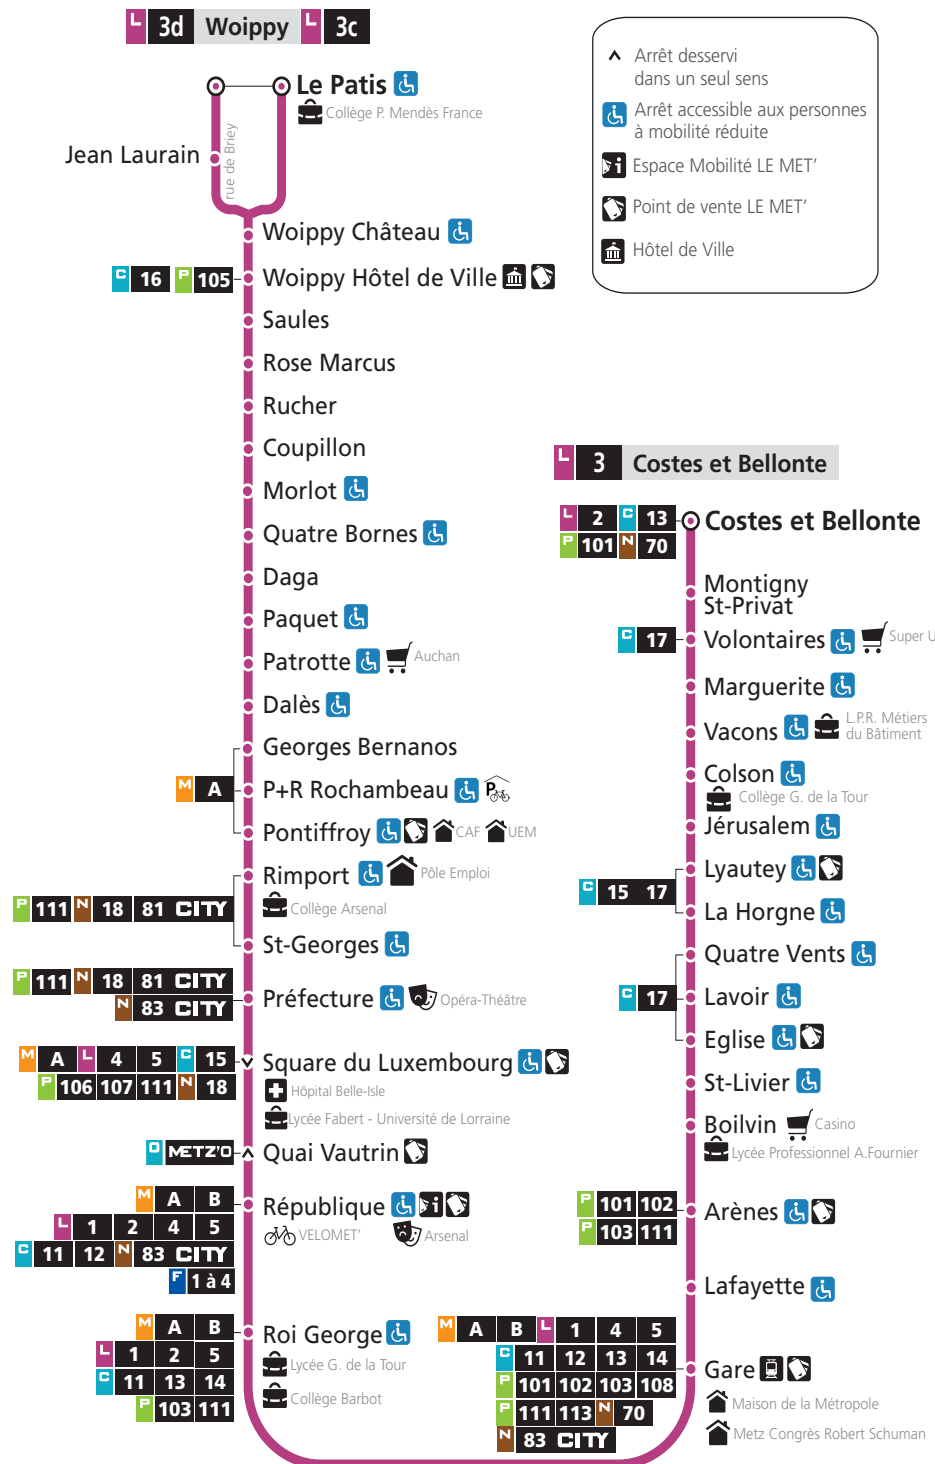

HORAIRES SERVICE MINIMUM GARANTI
À COMPTER DU 22 DÉCEMBRE 2023

DIRECTIONS

Woippy

Metz

Marly Costes et Bellonte

Service minimum garanti
du lundi au vendredi

 leMET.fr

NIVEAU 2

3 → Woippy

DU LUNDI AU VENDREDI - SERVICE MINIMUM

Costes et Bellonte	Eglise	Gare	République	Patrotte	Jean Laurain 3d	Le Patis
4h59	5h11	5h17	5h20	5h34	-	5h45
5h29	5h41	5h47	5h50	6h04	-	6h15
5h48	6h01	6h07	6h10	6h24	-	6h35
6h07	6h20	6h27	6h30	6h44	-	6h55
6h25	6h39	6h47	6h50	7h05	-	7h17
6h44	6h59	7h07	7h10	7h25	-	7h38
7h04	7h19	7h27	7h30	7h48	8h00	8h02
7h23	7h38	7h46	7h50	8h08	-	8h22
7h43	7h58	8h06	8h10	8h27	8h39	8h41
8h03	8h18	8h26	8h30	8h47	-	9h01
8h23	8h38	8h46	8h50	9h06	9h18	9h20
8h48	9h03	9h11	9h15	9h31	-	9h45
9h22	9h37	9h45	9h49	10h05	10h17	10h19
9h53	10h08	10h16	10h20	10h36	-	10h50
10h28	10h43	10h51	10h55	11h12	11h24	11h26
11h03	11h18	11h26	11h30	11h47	-	12h02
11h38	11h53	12h01	12h05	12h21	12h34	12h36
12h13	12h28	12h36	12h40	12h56	-	13h11
12h48	13h03	13h11	13h15	13h31	13h44	13h46
13h23	13h38	13h46	13h50	14h06	-	14h21
13h58	14h13	14h21	14h25	14h41	14h54	14h56
14h33	14h48	14h56	15h00	15h16	-	15h31
14h58	15h13	15h21	15h25	15h41	15h54	15h56
15h23	15h38	15h46	15h50	16h06	-	16h21
15h43	15h58	16h06	16h10	16h29	16h42	16h44
16h00	16h15	16h23	16h27 ^a	-	-	-
16h03	16h18	16h26	16h30	16h49	-	17h04
16h21	16h37	16h46	16h50	17h09	17h21	17h23
16h40	16h56	17h06	17h10	17h29	-	17h44
16h59	17h15	17h25	17h29 ^a	-	-	-
17h06	17h22	17h32	17h36	17h54	18h06	18h08
17h26	17h42	17h51	17h55	18h13	-	18h27
17h56	18h12	18h21	18h25	18h42	18h54	18h56
18h32	18h47	18h56	19h00	19h16	-	19h30
19h04	19h18	19h26	19h30	19h46	19h58	20h00
19h40	19h54	20h02	20h05	20h20	-	20h33
20h16	20h29	20h37	20h40	20h55	21h06	21h08
20h47	21h00	21h08	21h11	21h26	-	21h37
22h02	22h15	22h23	22h31	22h45	22h54	22h56