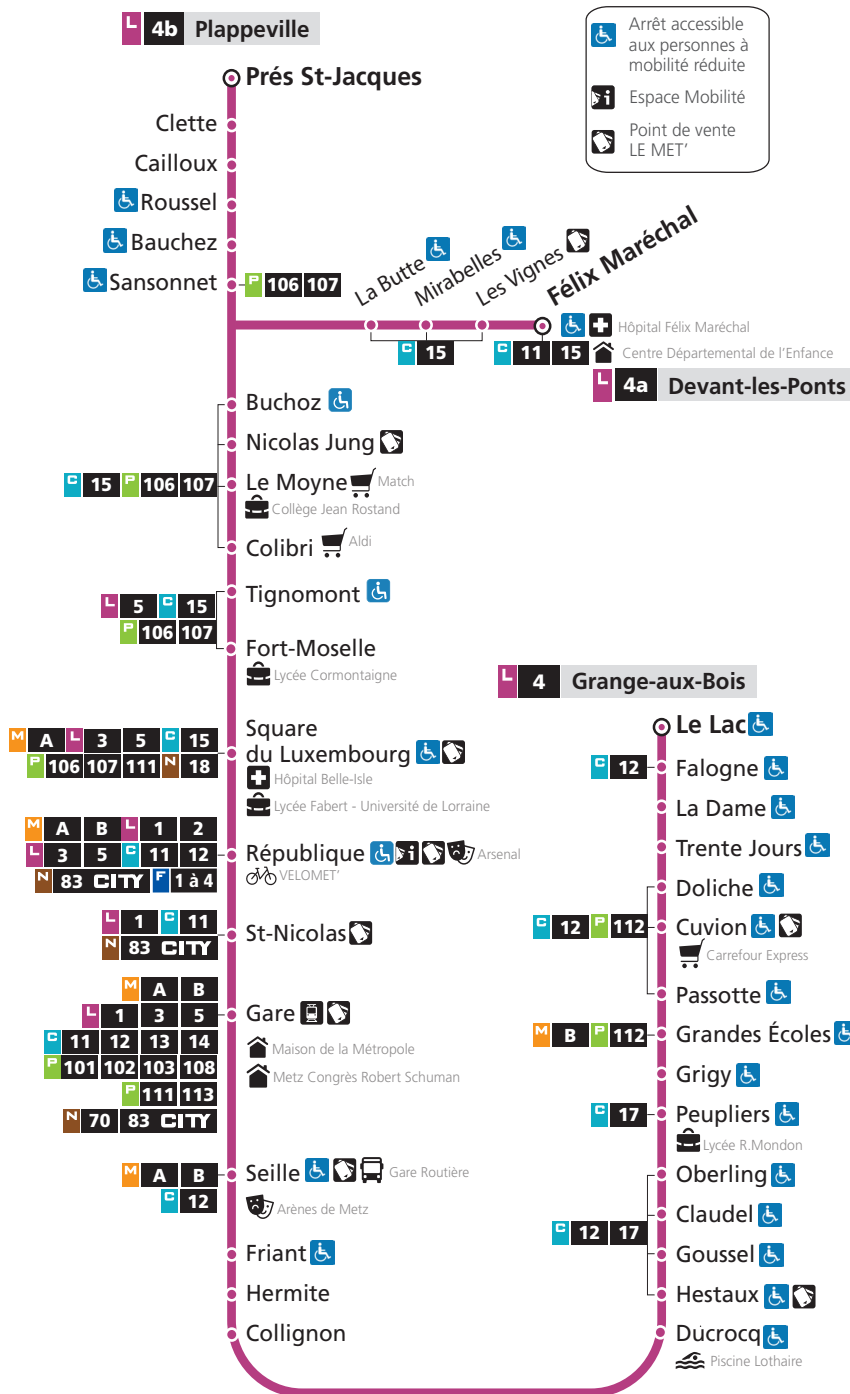

HORAIRES SERVICE MINIMUM GARANTI  
À COMPTER DU 22 DÉCEMBRE 2023

DIRECTIONS

**Metz Grange-aux-Bois**

**Metz Devant-les-Ponts / Plappeville**

**Service minimum garanti**  
du lundi au vendredi

**NIVEAU 2**

**4** → **Devant-les-Ponts / Plappeville**

**DU LUNDI AU VENDREDI - SERVICE MINIMUM**

	Le Lac	Grandes Écoles	Gare	République	Nicolas Jung	Prés St-Jacques	Félix Maréchal
	5h13	5h20	5h36	5h40	5h48	-	5h53
	5h43	5h50	6h06	6h10	6h18	6h23	-
	6h10	6h18	6h36	6h40	6h49	-	6h55
	6h40	6h48	7h06	7h10	7h19	7h25	-
	7h07	7h15	7h36	7h40	7h51	-	7h57
	7h36	7h45	8h06	8h10	8h21	8h29	-
	8h06	8h15	8h37	8h41	8h52	-	8h59
	8h36	8h45	9h07	9h11	9h21	9h28	-
	9h07	9h15	9h36	9h40	9h50	-	9h57
	9h38	9h46	10h06	10h10	10h21	10h28	-
	10h08	10h16	10h36	10h40	10h51	-	10h58
	10h38	10h46	11h06	11h10	11h21	11h28	-
	11h08	11h16	11h36	11h40	11h51	-	11h58
	11h38	11h46	12h06	12h10	12h22	12h29	-
	12h08	12h16	12h36	12h40	12h52	-	12h59
	12h38	12h46	13h06	13h10	13h22	13h29	-
	13h08	13h16	13h36	13h40	13h52	-	13h59
	13h38	13h46	14h06	14h10	14h22	14h29	-
	14h08	14h16	14h36	14h40	14h52	-	14h59
	14h38	14h46	15h06	15h10	15h22	15h29	-
	15h08	15h16	15h36	15h40	15h52	-	15h59
	15h36	15h44	16h06	16h10	16h22	16h29	-
	16h06	16h14	16h36	16h40	16h52	-	16h59
	16h35	16h43	17h06	17h10	17h23	17h30	-
	17h04	17h13	17h36	17h40	17h53	-	18h00
	17h38	17h47	18h09	18h13	18h26	18h33	-
	18h08	18h17	18h39	18h43	18h54	-	19h01
	18h35	18h44	19h06	19h10	19h21	19h28	-
	19h07	19h16	19h36	19h40	19h49	-	19h56
	19h37	19h46	20h06	20h10	20h19	20h24	-
	20h10	20h18	20h36	20h40	20h49	-	20h55
	20h41	20h49	21h07	21h10	21h19	21h24	-
	21h13	21h20	21h37	21h40	21h49	-	21h55
	21h59	22h06	22h23	22h31	22h40	-	22h46