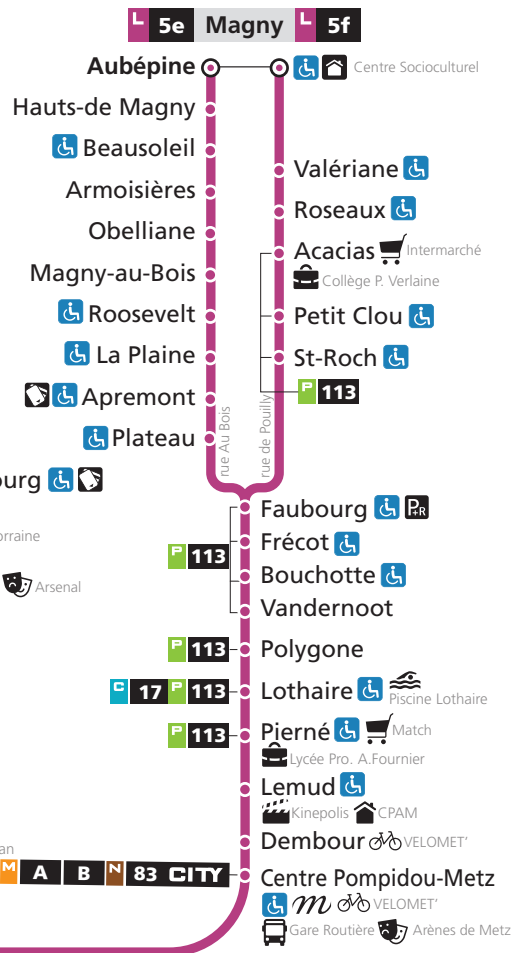

HORAIRES SERVICE MINIMUM GARANTI  
À COMPTER DU 22 DÉCEMBRE 2023

DIRECTIONS

Magny

Maison Neuve

Service minimum garanti  
du lundi au vendredi

Arrêt accessible aux personnes à mobilité réduite  
 Espace Mobilité LE MET'  
 Point de vente LE MET'  
 Hôtel de Ville  
 Transport sur réservation  
 par téléphone : 0800 00 29 38  
 Service & appel gratuits  
 par internet : lemet.fr  
 sur l'application mobile :  
 «RESA LE MET'»