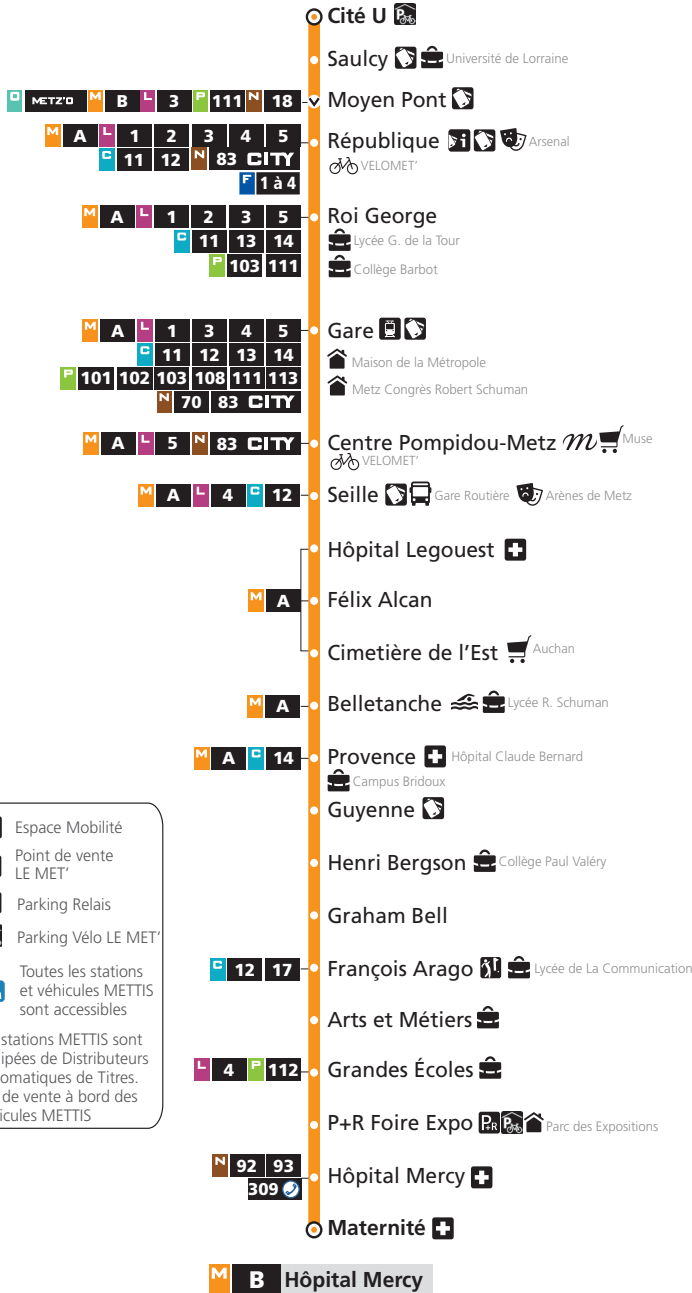

NIVEAU 2

B → Hôpital Mercy

DU LUNDI AU VENDREDI - SERVICE MINIMUM

Cité U	République	Gare	Hôpital Legouest	Provence	Grandes Écoles	Maternité
5h16	5h21	5h24	5h28	5h34	5h42	5h48
6h02	6h07	6h10	6h14	6h20	6h28	6h34
6h30	6h35	6h38	6h42	6h48	6h56	7h02
6h50	6h55	6h58	7h02	7h08	7h16	7h22
7h10	7h15	7h19	7h23	7h29	7h37	7h43
7h29	7h35	7h39	7h44	7h51	7h59	8h05
7h49	7h55	7h59	8h04	8h11	8h19	8h25
8h09	8h15	8h19	8h24	8h30	8h38	8h44
8h29	8h36	8h40	8h45	8h51	8h59	9h05
8h59	9h05	9h08	9h12	9h18	9h26	9h32
9h26	9h32	9h35	9h39	9h45	9h53	9h59
9h56	10h02	10h05	10h09	10h15	10h23	10h29
10h31	10h37	10h40	10h44	10h50	10h58	11h04
11h06	11h12	11h15	11h19	11h25	11h33	11h39
11h41	11h47	11h50	11h54	12h00	12h08	12h14
12h16	12h22	12h25	12h29	12h35	12h43	12h49
12h51	12h57	13h00	13h04	13h10	13h18	13h24
13h26	13h32	13h35	13h39	13h45	13h53	13h59
14h01	14h07	14h10	14h14	14h20	14h28	14h34
14h34	14h40	14h43	14h47	14h53	15h01	15h07
15h04	15h10	15h13	15h17	15h23	15h31	15h37
15h36	15h42	15h45	15h49	15h55	16h03	16h09
16h06	16h12	16h16	16h20	16h26	16h34	16h40
16h29	16h35	16h39	16h43	16h49	16h57	17h03
16h49	16h55	16h59	17h03	17h09	17h17	17h23
17h10	17h16	17h20	17h25	17h31	17h39	17h45
17h32	17h38	17h42	17h47	17h53	18h01	18h07
17h53	17h59	18h03	18h08	18h14	18h22	18h28
18h18	18h24	18h28	18h33	18h39	18h47	18h53
18h46	18h52	18h56	19h00	19h06	19h13	19h19
19h16	19h21	19h25	19h29	19h35	19h42	19h48
19h42	19h47	19h51	19h55	20h01	20h08	20h14
20h12	20h17	20h21	20h25	20h31	20h38	20h44
20h45	20h50	20h53	20h57	21h03	21h10	21h16
21h15	21h20	21h23	21h27	21h33	21h40	21h46
21h52	21h57	22h00	22h04	22h10	22h17	22h23
22h24	22h29	22h32	22h36	22h42	22h49	22h55
22h54	22h59	23h02	23h06	23h12	23h19	23h25
23h24	23h29	23h32	23h36	23h42	23h49	23h55
23h54	23h59	0h02	0h06	0h12	0h19	0h25

HORAIRES SERVICE MINIMUM GARANTI
À COMPTER DU 22 DÉCEMBRE 2023

DIRECTIONS

Hôpital Mercy

Université Saulcy

Service minimum garanti
du lundi au vendredi

M B Université Saulcy

B → Université Saulcy

DU LUNDI AU VENDREDI - SERVICE MINIMUM