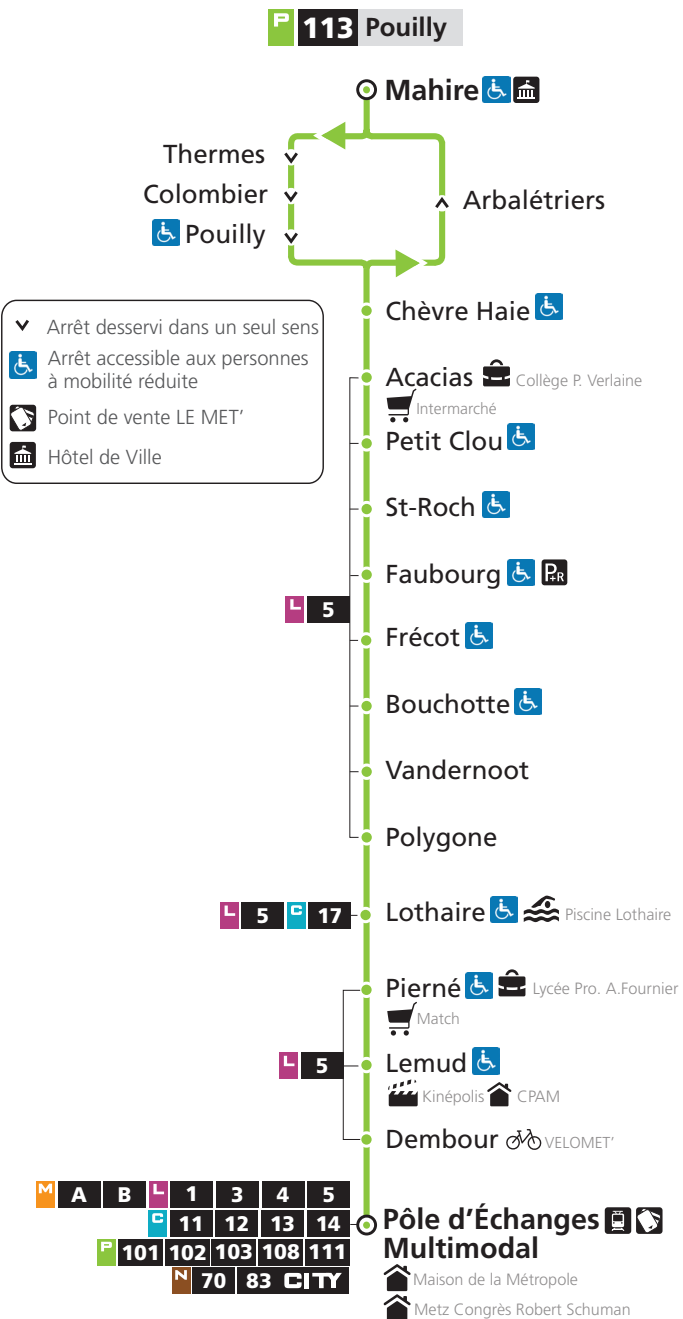

- Services disponibles uniquement sur réservation
- Services assurés systématiquement
- Ligne 64 du réseau Fluo Grand Est 57 - arrêt "Pouilly Centre"

113 → Pouilly

DIMANCHE ET JOURS FÉRIÉS

	P.E.M.	Vandernoot	Faubourg	Acacias	Arbalétriers	Mahire
9h05	9h12	9h16	9h19	9h23	9h24	
10h35	10h42	10h46	10h49	10h53	10h54	
12h05	12h12	12h16	12h19	12h23	12h24	
13h35	13h42	13h46	13h49	13h53	13h54	
15h05	15h12	15h16	15h19	15h23	15h24	
16h35	16h42	16h46	16h49	16h53	16h54	
18h05	18h12	18h16	18h19	18h23	18h24	
19h05	19h12	19h16	19h19	19h23	19h24	

- Services disponibles uniquement sur réservation

HORAIRES HIVER  
DU 18 DÉCEMBRE 2023 AU 7 JUILLET 2024

DIRECTIONS

Pouilly

Metz  
Pôle d'Échanges  
Multimodal

fréquence

amplitude horaire  
du lundi au samedi

Téléchargez  
l'appli LE MET'

**113** → Pôle d'Échanges Multimodal (P.E.M.)

**DU LUNDI AU VENDREDI**

Mahire	Pouilly	Acacias	Faubourg	Vandernoot	P.E.M.	Gare Routière
5h58	5h59	6h04	6h07	6h12	6h22	-
-	7h12	-	-	-	-	7h30
7h12	7h13	7h18	7h22	7h27	7h35	-
8h10	8h11	8h16	8h20	8h25	8h33	-
-	8h35	-	-	-	-	8h50
9h02	9h03	9h08	9h11	9h16	9h25	-
10h01	10h02	10h07	10h10	10h15	10h25	-
11h01	11h02	11h07	11h10	11h15	11h25	-
12h01	12h02	12h07	12h10	12h15	12h25	-
13h01	13h02	13h07	13h10	13h15	13h25	-
-	13h36 <sup>a</sup>	-	-	-	-	13h51 <sup>a</sup>
-	13h40 <sup>b</sup>	-	-	-	-	13h56 <sup>b</sup>
-	13h50 <sup>c</sup>	-	-	-	-	14h06 <sup>c</sup>
-	13h52 <sup>d</sup>	-	-	-	-	14h09 <sup>d</sup>
14h01	14h02	14h07	14h10	14h15	14h25	-
15h01	15h02	15h07	15h10	15h15	15h25	-
15h56	15h57	16h02	16h05	16h10	16h20	-
16h56	16h57	17h02	17h05	17h10	17h20	-
18h01	18h02	18h07	18h10	18h15	18h25	-
19h31	19h32	19h37	19h40	19h45	19h55	-