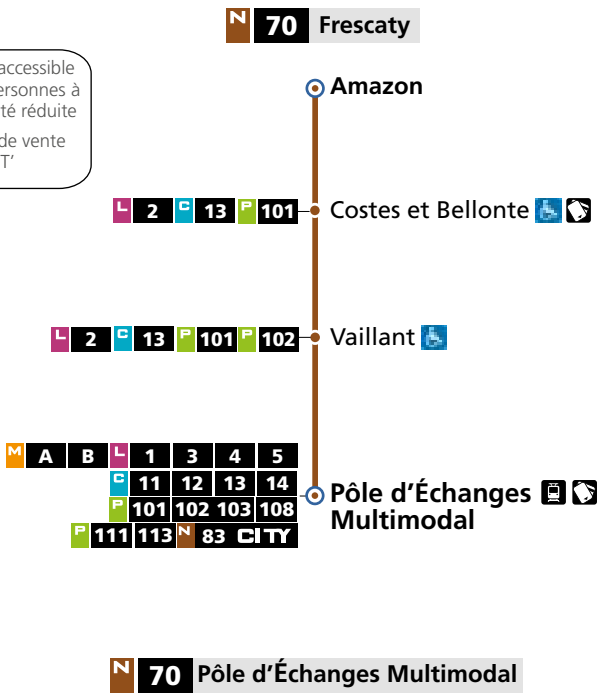

HORAIRES A COMPTER DU 29 MARS 2024

DIRECTIONS

Frescaty

Pôle d'Échanges
Multimodal

NAVETTE

Téléchargez
l'appli LE MET'

lemet.fr

0 800 00 29 38

Service & appel
gratuits

Arrêt accessible aux personnes à mobilité réduite
Point de vente LE MET'

70 → Frescaty
DU LUNDI AU VENDREDI

P.E.M.	Vaillant	C.et Bellonte	Amazon
5h30	5h39	5h44	5h50
12h55	13h04	13h09	13h15
20h25	20h34	20h39	20h45

70 → Frescaty
SAMEDI

P.E.M.	Vaillant	C.et Bellonte	Amazon
6h45 ^c	6h54 ^c	6h59 ^c	7h05 ^c
7h35 ^d	7h44 ^d	7h49 ^d	7h55 ^d
18h55	19h04	19h09	19h15

^c - ne circule pas les samedis 30 mars, 6 avril, 11 et 25 mai
^d - circule uniquement les samedis 30 mars, 6 avril, 11 et 25 mai