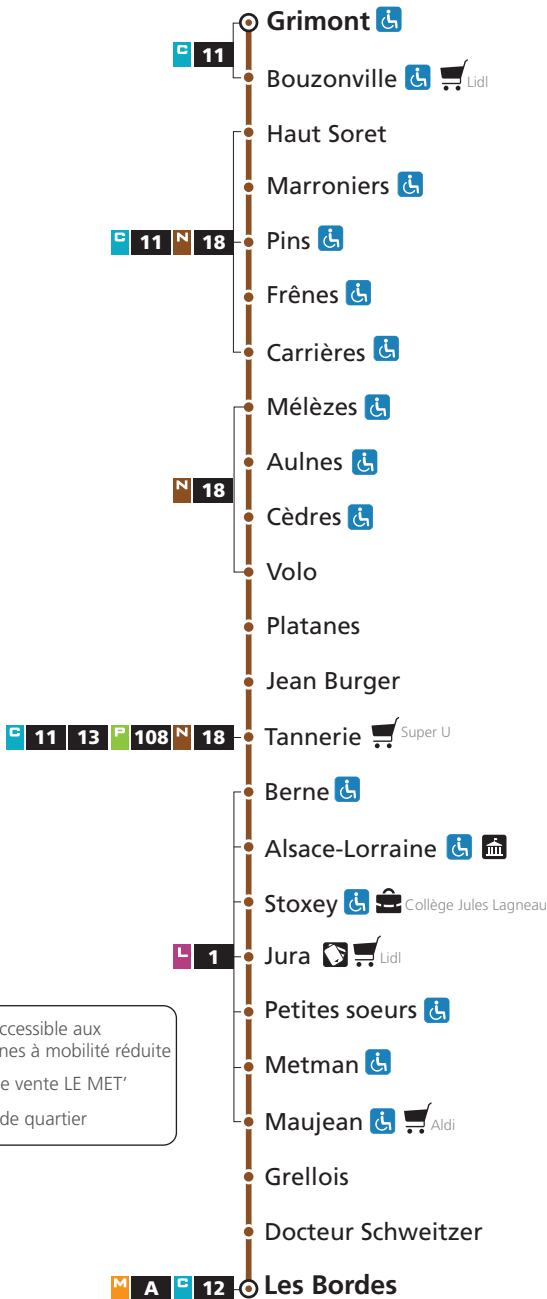

N 71 St-Julien-lès-Metz

N 71 Marché Borny

- Arrêt accessible aux personnes à mobilité réduite
- Point de vente LE MET'
- Mairie de quartier

A COMPTER DU 6 MAI

SECTEUR

Marché Metz Borny

St-Julien-lès-Metz

Grimont

Circule uniquement les mardis et vendredis matins

NAVETTE

Téléchargez l'appli LE MET'

lemet.fr

0 800 00 29 38

Service & appel gratuits

71 → St-Julien-lès-Metz**LES MARDIS ET VENDREDIS MATINS**

Les Bordes	Maujean	Petites soeurs	Berne	Tannerie	Volo	Frênes	Grimont
9h27	9h32	9h34	9h38	9h42	9h44	9h50	9h56
10h37	10h42	10h44	10h48	10h52	10h54	11h00	11h06
11h49	11h54	11h56	12h00	12h04	12h06	12h12	12h18
13h03	13h08	13h10	13h14	13h18	13h20	13h26	13h32
14h19	14h24	14h26	14h30	14h34	14h36	14h42	14h48

71 → St-Julien-lès-Metz**PETITES VACANCES SCOLAIRES les mardis et vendredis**

Les Bordes	Maujean	Petites soeurs	Berne	Tannerie	Volo	Frênes	Grimont
9h27	9h32	9h34	9h38	9h42	9h44	9h50	9h56
10h37	10h42	10h44	10h48	10h52	10h54	11h00	11h06
11h49	11h54	11h56	12h00	12h04	12h06	12h12	12h18
13h03	13h08	13h10	13h14	13h18	13h20	13h26	13h32
14h19	14h24	14h26	14h30	14h34	14h36	14h42	14h48

71 → Marché de Borny**LES MARDIS ET VENDREDIS MATINS**

Grimont	Frênes	Volo	Tannerie	Berne	Petites soeurs	Maujean	Les Bordes
8h53	8h58	9h04	9h08	9h11	9h15	9h18	9h23
10h04	10h09	10h15	10h19	10h22	10h26	10h29	10h34
11h14	11h19	11h25	11h29	11h32	11h36	11h39	11h44
12h27	12h32	12h38	12h42	12h45	12h49	12h52	12h57
13h40	13h45	13h51	13h55	13h58	14h02	14h05	14h10